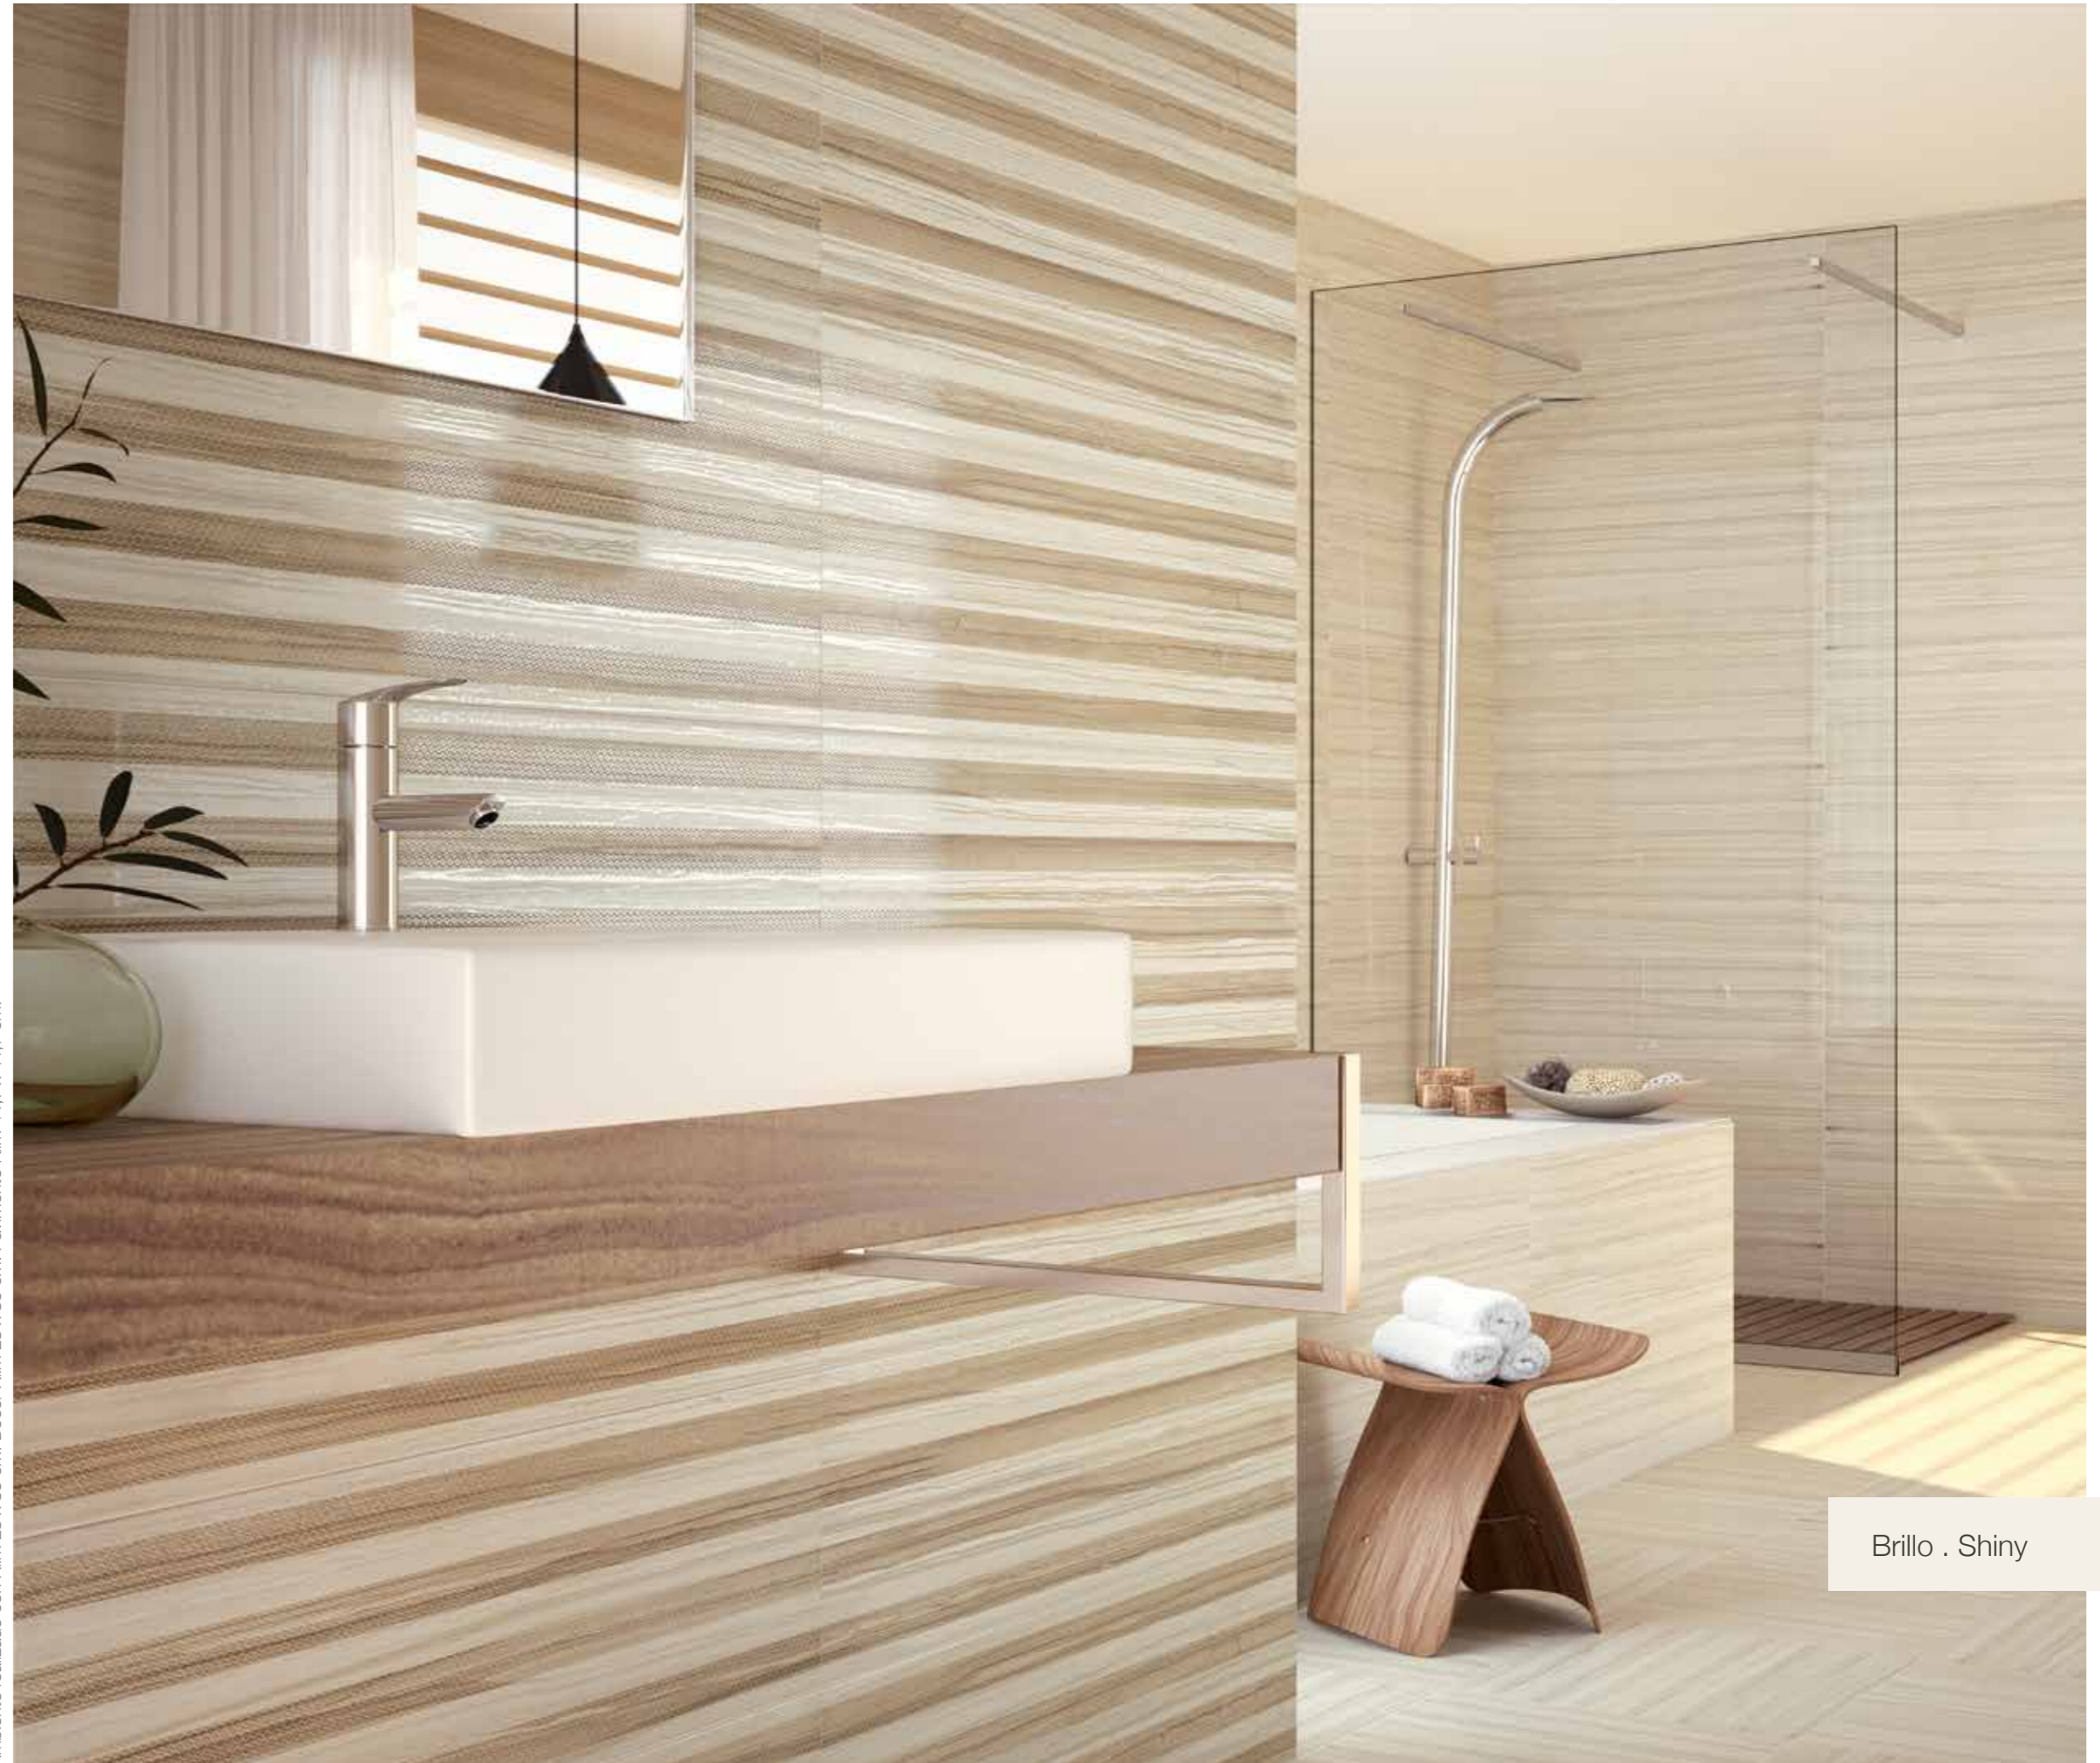

Pasta Roja  
Red Body

Revestimiento  
Wall tiles

Brillo  
Glossy

Destonificado Ligero  
Distorted Light

No Repetitivo  
No Repeat

Klim  
28 x 85 cm. W2885LB

Decor Novo  
28 x 85 cm. W2885RO

Decor Klim  
28 x 85 cm. W2885LB

**Pavimento coordinado / Coordinated floor tile**

Klim  
44,7 x 44,7 cm. F4545LB

Rodapié / Skirting Klim  
8 x 44,7 cm. TR-06  
[PCK. 28]

Pasta Roja  
Red Body

Pavimento  
Floor tiles

Brillo  
Shiny

Destonificado Ligero  
Distorted Light

No Repetitivo  
No Repeat

Ambiente realizado con Klim 28 x 85 cm. Decor Klim 28 x 85 cm. Pavimento Klim 44,7 x 44,7 cm.

Brillo . Shiny