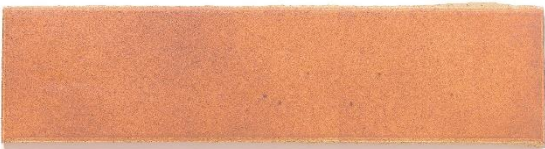

399821  
BASE COTTO ROJO  
330x330x16

407468  
RODAPIE 33 COTTO ROJO  
80X325X16

399823  
PELDANO REDONDEADO 33 COTTO ROJO  
325x330x18

407467  
ESQUINA REDONDEADO COTTO ROJO східці  
330x330x18

399845  
BASE NATURAL  
330x330x16

407487  
RODAPIE 33 NATURAL  
80X325X16

399847  
PELDANO REDONDEADO 33 NATURAL  
325x330x18

407473  
ESQUINA REDONDEADO NATURAL східці  
330x330x18

399846  
BASE NATURAL CLASSIC ANETO  
330x330x16

407489  
RODAPIE 33 NATURAL CLASSIC ANETO  
80X325X16

399848  
PELDANO REDONDEADO 24- 33 NATURAL CLASSIC ANETO  
325x330x18

407475  
ESQUINA REDONDEADO NATURAL CLASSIC ANETO східці  
330x330x18