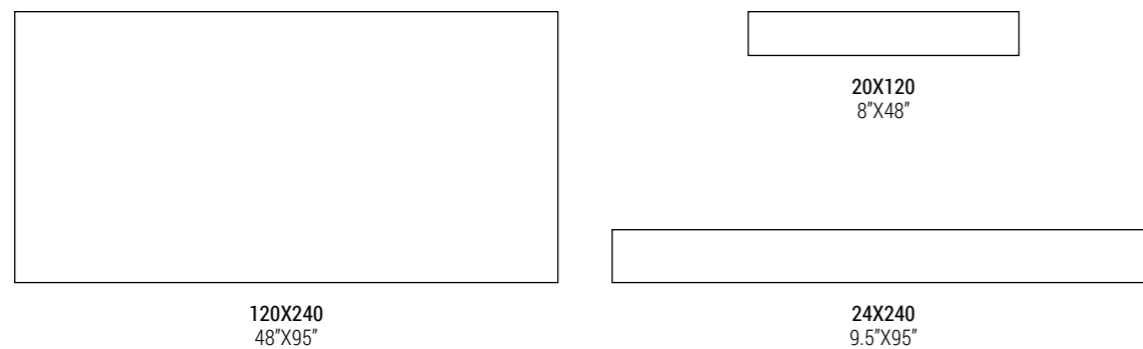

ISO 13006 - G - B1a (E ≤ 0,5%) UNI EN 14411 - G

FORMATI

SIZES / FORMATS / FORMATE / FORMATOS / ФОРМАТЫ / 规格

SUPERFICI

SURFACES / SURFACES / OBERFLÄCHEN / SUPERFICIES / ПОВЕРХНОСТИ / 表面

LI N O

COLORI

COLOURS / COULEURS / FARBEN / COLORES / ЦВЕТА / 颜色