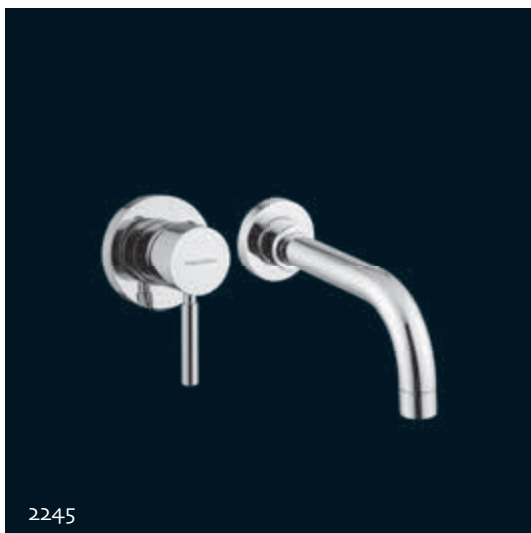

2256

Monocomando bordo vasca 3 fori.
3 ways bath mixer.

2213

2213

Monocomando lavabo scarico automatico 1"1/4 con flex inox.
Single hole basin mixer pop-up 1"1/4 with flex.

2217

2217

Monocomando lavabo canna alta
scarico automatico 1"1/4 con flex inox.
Single hole basin mixer high spout pop-up 1"1/4 with flex.

2245

2313

2245

Monocomando lavabo a parete canna cm 17,5.
Wall basin mixer with spout cm. 17,5.

2313

Monocomando lavabo scarico automatico 1"1/4 con flex inox.
Single hole basin mixer pop-up 1"1/4 with flex.

2223

2323

2223

Monocomando bidet scarico automatico 1"1/4 con flex inox.
Single hole bidet mixer pop-up 1"1/4 with flex.

2323

Monocomando bidet scarico automatico 1"1/4 con flex inox.
Single hole bidet mixer pop-up 1"1/4 with flex.