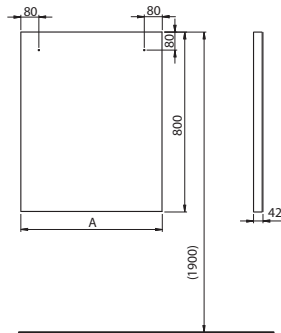

FURNITURE ACCESSORIES

Mirror
40 x 80 x 4.2 cm

Colour:
white gloss

cappuccino

50 x 80 x 4.2 cm

Colour:
white gloss

cappuccino

60 x 80 x 4.2 cm

Colour:
white gloss

cappuccino

70 x 80 x 4.2 cm

Colour:
white gloss

cappuccino

	A
88308 / 88318	400
88309 / 88319	500
88310 / 88320	600
88311 / 88321	600

Article No.	Weight kg	Number of pcs. per pallet
88308000	9.0	20
88318000	9.0	20
88309000	11.0	20
88319000	11.0	20
88310000	12.0	20
88320000	12.0	20
88311000	15.0	20
88321000	15.0	20