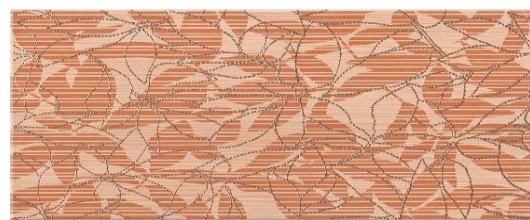

Paolo

www.ceramikakonskie.pl

Paolo P2 inserto 20x50

Metallic G2 2x50

T38 1,5x50

Paolo P3 inserto 20x50

Paolo P2 6,5x50

(**) płytki także w ofercie firmy STARGRES

Paolo yellow 20x50

Paolo beige 20x50

Paolo brown 20x50

Paolo yellow/brown mosaic 20x20

Paolo yellow/beige mosaic 20x20

Paola 33,3x33,3

Natura brown 33,3x33,3

Paolo yellow 20x50

Paolo beige 20x50

Paolo brown 20x50

Paolo

www.ceramikakonskie.pl

Espresso inserto 20x50

Tavola inserto 20x50

Paolo 1,5x50