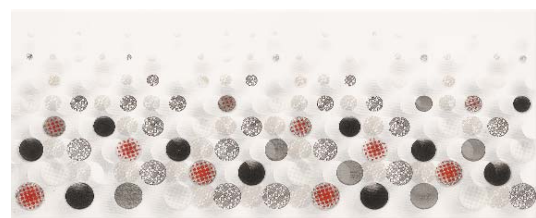

# Domenico

[www.ceramikakonskie.pl](http://www.ceramikakonskie.pl)

Domenico white 20x50

Domenico red 20x50

Domenico graphite 20x50

Domenico bubbles inserto 20x50

Red circles inserto 20x50

Cristal black 2,5x50

Domenico black glass mosaic 20x20

White 33,3x33,3

Verona 33,3x33,3