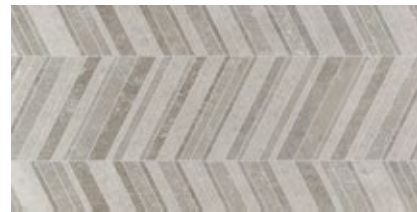

KOTA 60 30X60 11^{13/16}"X23^{5/8}"

30 x 60 Kota*
Blanco **30K0407**

30 x 60 Duri
Blanco **30K0447**

30 x 60 Yan*
Blanco **30K0427**

30 x 60 Kota*
Beige **30K0707**

30 x 60 Duri
Beige **30K0747**

30 x 60 Yan*
Beige **30K0727**

30 x 60 Kota*
Gris **30K0307**

30 x 60 Duri
Gris **30K0347**

30 x 60 Yan*
Gris **30K0327**

30 x 60 Kota*
Negro **30K0907**

30 x 60 Duri
Negro **30K0947**

30 x 60 Yan*
Negro **30K0927**

III Revestimiento: Yan Negro 30 x 60.