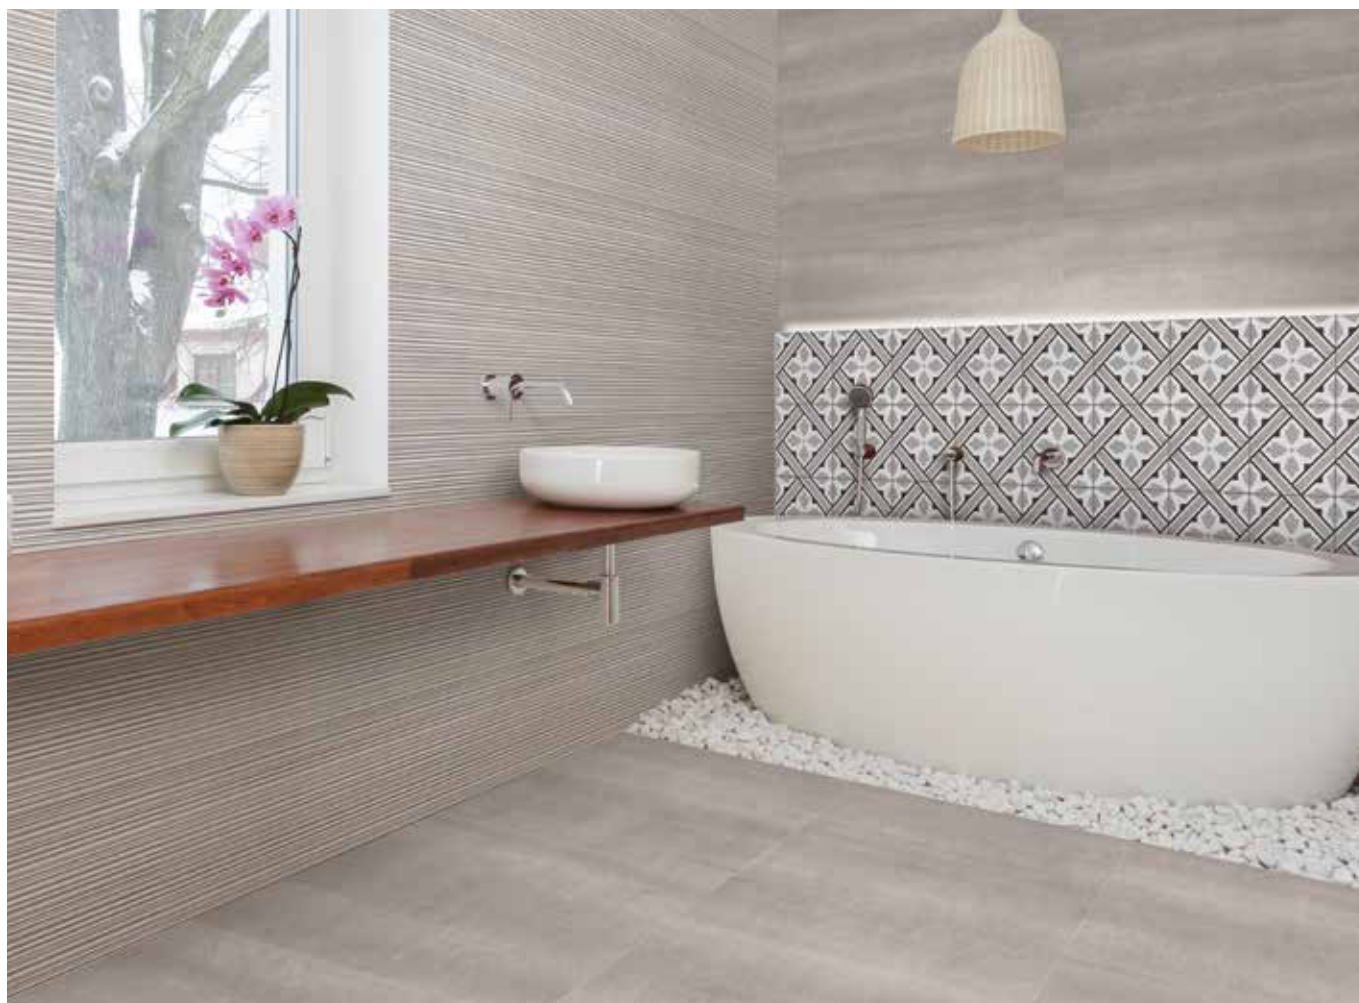

KRABI 60x60 24"x24"

KRABI GRIS 60x60 / 24"x24"