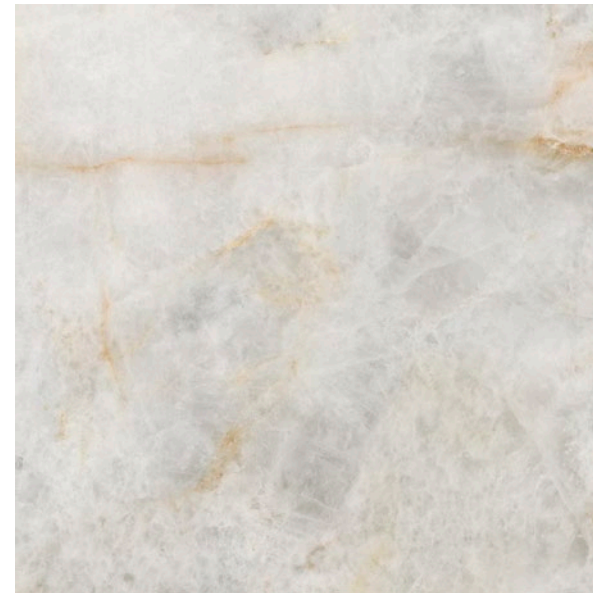

# Pearl

PULIDO / POLISHED

**60 x 120<sup>R</sup> / 23,6" x 47,2"** 223530 | **M79**

**120 x 120<sup>R</sup> / 47,2" x 47,2"** 223533 | **M86**

RODAPIÉ  
**9,7 x 60 / 3,82" x 23,6"** 223858 | **P28**

Variación gráfica  
Chromatic variation