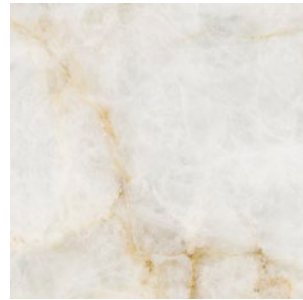

59,5 x 59,5^R / 23,4" x 23,4" 223738 | M68