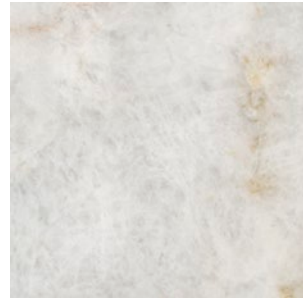

ACABADO BRILLO / GLOSS FINISH

Listelo de cristal / Glass body listel

LISTELO 1 x 100<sup>R</sup> / 0,394" x 39,4"  
**Silver** 218295 | **P23**  
**Gold** 218294 | **P23**

ACABADO MATE / MATT FINISH

**59,5 x 59,5<sup>R</sup> / 23,4" x 23,4"** 223762 | **M68**