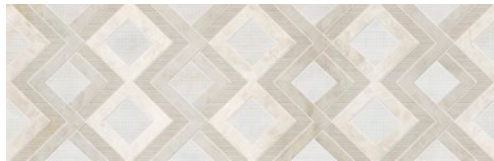

# Cream

ACABADO BRILLO / GLOSS FINISH

**31,6 x 100<sup>R</sup>** / 12,4" x 39,4" 223733 | **M75**

ETERNITY CREAM  
**31,6 x 100<sup>R</sup>** / 12,4" x 39,4" 223734 | **M77**

ETRO MIX  
**31,6 x 100<sup>R</sup>** / 12,4" x 39,4" 223729 | **M77**