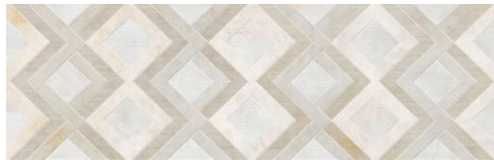

ETRO MIX
31,6 x 100^R / 12,4" x 39,4" 223729 | M77

ACABADO BRILLO / GLOSS FINISH

Listelo de cristal / Glass body listel

ACABADO MATE / MATT FINISH