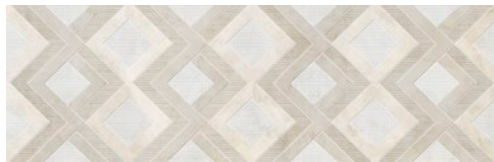

# Pearl

ACABADO BRILLO / GLOSS FINISH

**31,6 x 100<sup>R</sup> / 12,4" x 39,4"** 223759 | **M75**

ETERNITY PEARL  
**31,6 x 100<sup>R</sup> / 12,4" x 39,4"** 223760 | **M77**

ETRO MIX  
**31,6 x 100<sup>R</sup> / 12,4" x 39,4"** 223729 | **M77**