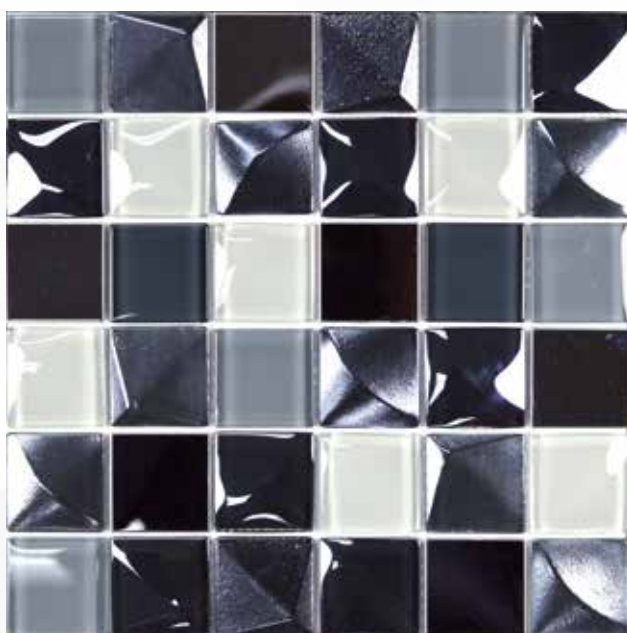

KUBIC Chocolate

Kubic Chocolate
30 x 30 cm./ 11,81" x 11,81"
8mm *espesor/ thickness*

P130

Ambiente Kubic Gris

KUBIC Gris

Kubic Gris
30 x 30 cm./ 11,81" x 11,81"
8mm *espesor/ thickness*

P130