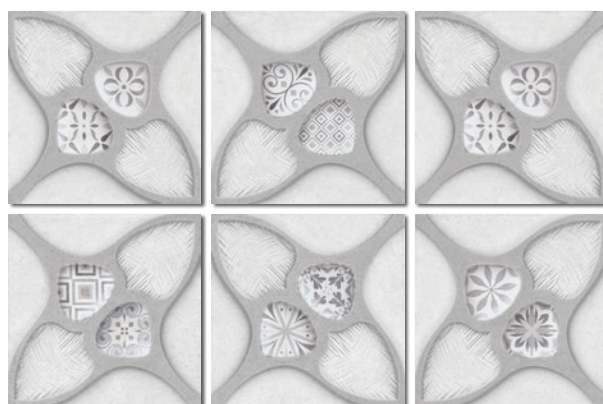

VITROJET

KUBRICK RELIEF BLUE (WALL TILE WHITE BODY)

VITROJET

KUBRICK RELIEF GREY (WALL TILE WHITE BODY)

KUBRICK DECO BLUE (PORC.)

KUBRICK DECO GREY (PORC.)

KUBRICK BASE BLUE (PORC.)

KUBRICK BASE GREY (PORC.)