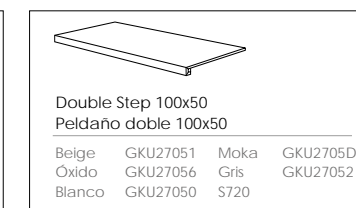

KURSAL BEIGE  
30X60 CM

P34C  
GKU05001

KURSAL MOKA  
30X60 CM

P34D  
GKU0500D

KURSAL GRIS  
50X50 CM

P50D  
GKU13022

PACKING LIST

formato/size	artículo/Item	pzs-cj/pcs-box	m² cj/box	kg/cj/box	cj/box/epl	m²/epl	kg/epl
100x50/40"x20"	Base	2	1,00	25,00	28	28,00	723
60x60/24"x24"	Base	3	1,08	22,53	40	43,20	924
30x60/12"x24"	Base	6	1,08	22,32	40	43,20	915
50x50/20"x20"	Base	4	1,00	20,52	36	36,00	761
8x50/3"x20"	Rodapié	10	0,40	9,60	Please ask for information / Consulte información		
100x50/40"x20"	Peldaño	2	1,00	22,16	Please ask for information / Consulte información		
100x50/40"x20" Doble	Peldaño Doble	2	1,00	22,16	Please ask for information / Consulte información		