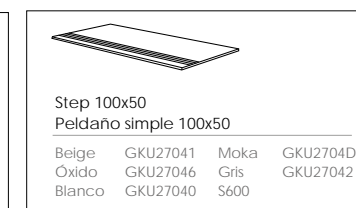

KURSAL BEIGE  
30X60 CM

P34C  
GKU05001

KURSAL MOKA  
30X60 CM

P34D  
GKU0500D

KURSAL GRIS  
50X50 CM

P50D  
GKU13022

PACKING LIST

formato/size	artículo/Item	pzs-cj/pcs-box	m² cj/box	kg/cj/box	cj/box/epl	m²/epl	kg/epl
100x50/40"x20"	Base	2	1,00	25,00	28	28,00	723
60x60/24"x24"	Base	3	1,08	22,53	40	43,20	924
30x60/12"x24"	Base	6	1,08	22,32	40	43,20	915
50x50/20"x20"	Base	4	1,00	20,52	36	36,00	761
8x50/3"x20"	Rodapié	10	0,40	9,60	Please ask for information / Consulte información		
100x50/40"x20"	Peldaño	2	1,00	22,16	Please ask for information / Consulte información		
100x50/40"x20" Doble	Peldaño Doble	2	1,00	22,16	Please ask for information / Consulte información		