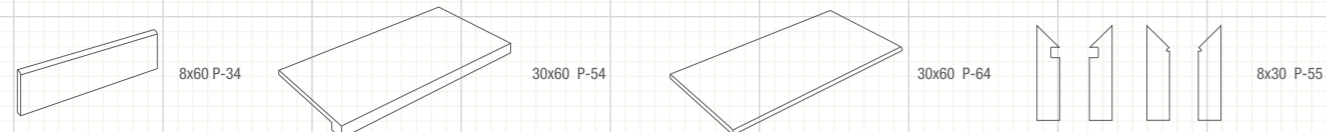

\*Kurt/60x60/MAT/R

V3  
15

18034 KURT/60/MAT/R B-40 (60x60) (3-2-EH)\*\* R-9

Disponible también en acabado "brillo Museum".  
Also available in "Museum shine" finishing.

PIEZA COMPLEMENTARIA - COMPLEMENTARY PIECE

RODAPIE - SKIRTING

PELDAÑO TÉCNICO - TECHNICAL STAIR - THREAD

PELDAÑO ROMO- ROUNDED STAIR - THREAD

S.K.L. S.K.D. Z.R.L. Z.R.D.

PACKING

Formato/Sizes		Cajas/Boxes			Normal Pallet			Euro Pallet			Cont./20' 21500 Kg.		Cont./20' 24000 Kg.	
Cm.	Inch.	Pzs/Units	M <sup>2</sup> /SQ. M	Kg	Cjas/Boxes	M <sup>2</sup> /SQ. M	Kg	Cjas/Boxes	M <sup>2</sup> /SQ. M	Kg	M <sup>2</sup> /SQ. M	M <sup>2</sup> /SQ. M	M <sup>2</sup> /SQ. M	
60 x 60	23.6x 23.6	3	1,08	24	-	-	-	36	38,88	898	936	1045	1045	