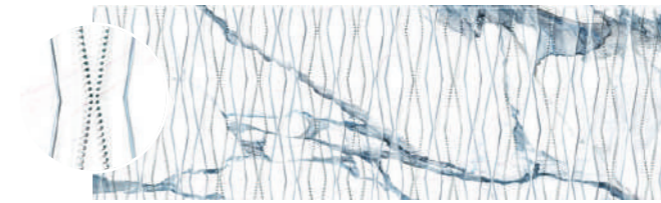

Lab. Fantasy *NEW*

Riv. Lab. Fantasy Acqua 30x90
Fantasy Acqua 30x90
Kendal Arce 20x120

Rlv. Lab. Fantasy Topo 30x90
Fantasy Topo 30x90

SS/lab
DEVELOPMENT
& DESIGN

Lab. Fantasy *NEW*

Rlv. Lab. Fantasy Acqua

Fantasy Acqua

Rlv. Lab. Fantasy Green

Fantasy Green

Rlv. Lab. Fantasy Pink

Fantasy Pink

Rlv. Lab. Fantasy Topo

Fantasy Topo

Formato	Pz/cj	Pz/pl	M²/cj	M²/pl	Cj/pl	Kg/cj	Kg/Total
30x90	4	256	1,08	69,12	64	18,75	1220
30x90 Rlv.	4	256	1,08	69,12	64	18,75	1220

Pasta Blanca / White Body Tiles / Pâte Blanche / Weisser Scherben
30x90
11.81"x35.43"