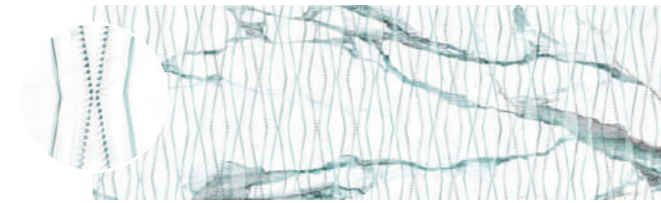

Lab. Fantasy *NEW*

Riv. Lab. Fantasy Acqua 30x90
Fantasy Acqua 30x90
Kendal Arce 20x120

Rlv. Lab. Fantasy Topo 30x90
Fantasy Topo 30x90

SS/lab
DEVELOPMENT
& DESIGN

Lab. Fantasy *NEW*

Rlv. Lab. Fantasy Acqua

Fantasy Acqua

Rlv. Lab. Fantasy Green

Fantasy Green

Rlv. Lab. Fantasy Pink

Fantasy Pink

Rlv. Lab. Fantasy Topo

Fantasy Topo

Formato	Pz/cj	Pz/pl	M²/cj	M²/pl	Cj/pl	Kg/cj	Kg/Total
30x90	4	256	1,08	69,12	64	18,75	1220
30x90 Rlv.	4	256	1,08	69,12	64	18,75	1220

Pasta Blanca / White Body Tiles / Pâte Blanche / Weisser Scherben
30x90
11.81"x35.43"