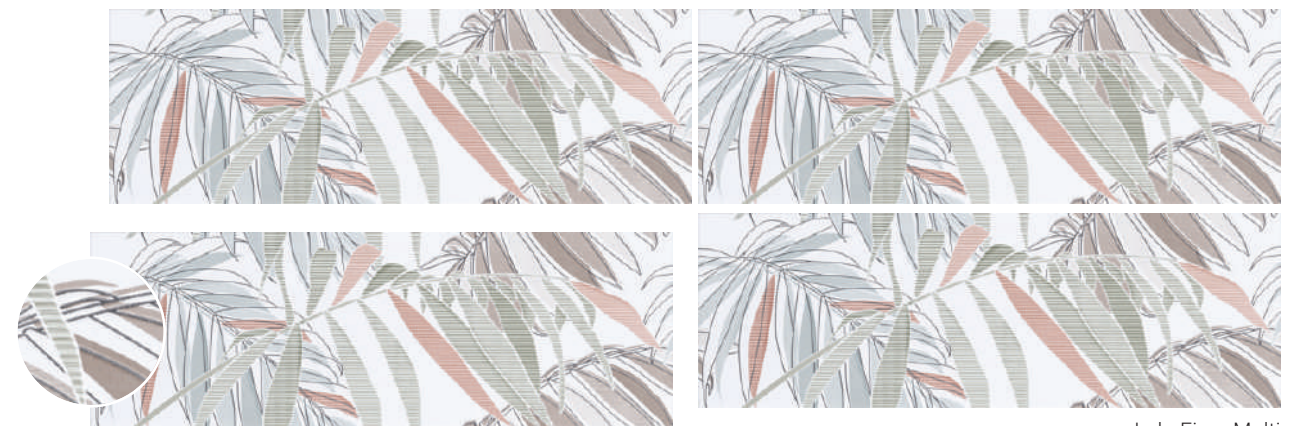

Lab. Module Multi

Lab. Fiore Multi

	Formato	Pz/cj	Pz/pl	M²/cj	M²/pl	Cj/pl	Kg/cj	Kg/Total
	30x90	4	256	1,08	69,12	64	18,75	1220
	30x90 Dec.	4	256	1,08	69,12	64	18,75	1220

Pasta Blanca / White Body Tiles / Pâte Blanche / Weisser Scherben
30x90
11.81"x35.43"