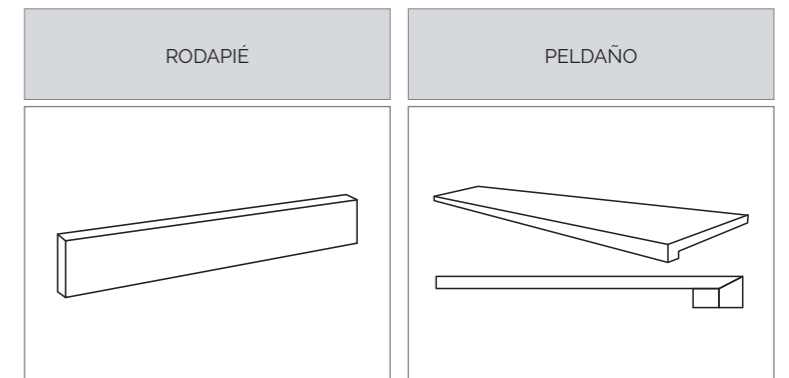

Lab. Halley **NEW** Porcebloc

Lab. Halley **NEW**

Lab. Halley Argent 120x120

Lab. Halley Argent

Piezas complementarias
Complementary Tiles / Pièces Complémentaires

Formatos / Formats

	Formato	Pz/cj	Pz/pl	M²/cj	M²/pl	Cj/pl	Kg/cj	Kg/Total
	60x120	2	64	1,44	46,08	32	34,50	1129
	120x120	1	36	1,44	51,84	36	38,40	1422,4
	Porcebloc	60x120 / 120x120 23.62"x47.24" / 47.24"x47.24"						