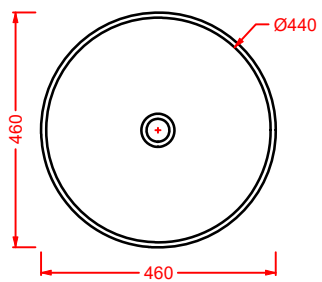

LA CIOTOLA

Designed by Meneghello Paoelli Associati

LCL001
Ø 46

WASHBASINS - LA CIOTOLA

LCL002
70 x 44

LA CIOTOLA/OVERVIEW

	colore	codice	kg	pz. pallet Italia	pz. pallet Export
LA CIOTOLA 46 Ø 46	○	LCL001 01; 00	10	16	28

lavabo appoggio

countertop washbasin

LA CIOTOLA 70 70 x 44	○	LCL002 01; 00	10	16	28
--------------------------------	---	----------------------	----	----	----

lavabo appoggio

countertop washbasin

LCL001 LA CIOTOLA 46
lavabo appoggio 46
countertop washbasin 46