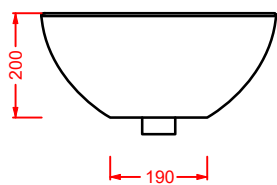

LA CIOTOLA

Designed by Meneghello Paoelli Associati

LCL001
Ø 46

WASHBASINS - LA CIOTOLA

LCL002
70 x 44

LA CIOTOLA/OVERVIEW

	colore	codice	kg	pz. pallet Italia	pz. pallet Export
LA CIOTOLA 46 Ø 46	○	LCL001 01; 00	10	16	28

lavabo appoggio

countertop washbasin

LA CIOTOLA 70 70 x 44	○	LCL002 01; 00	10	16	28
--------------------------------	---	----------------------	----	----	----

lavabo appoggio

countertop washbasin

LCL001 LA CIOTOLA 46
lavabo appoggio 46
countertop washbasin 46