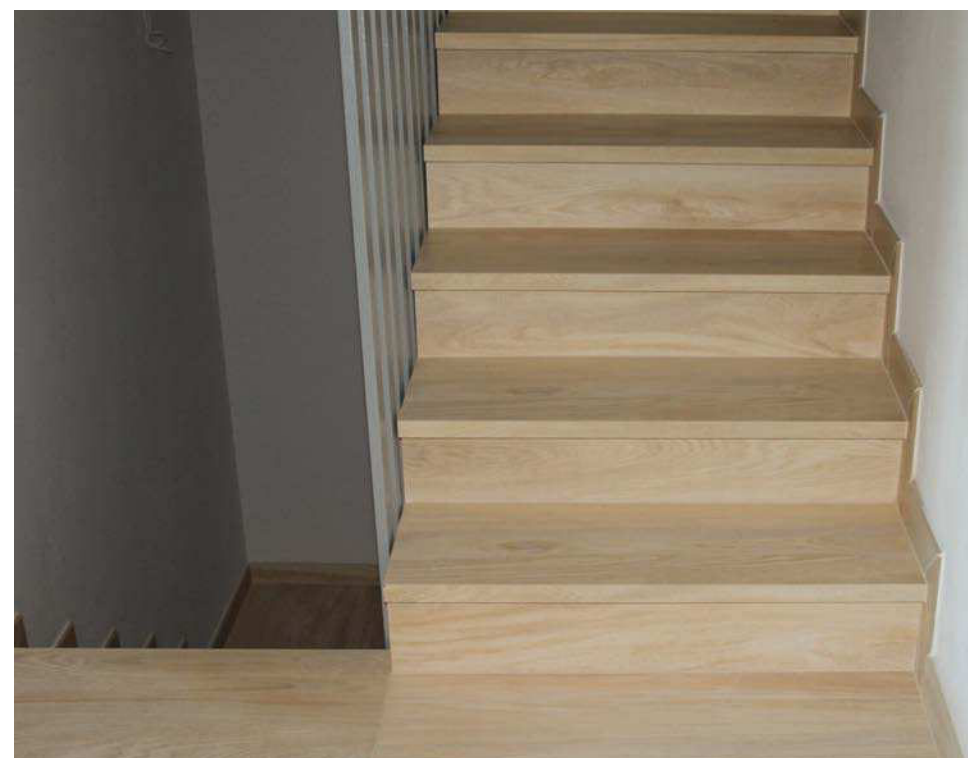

LIGNUM

SPESORE - THICKNESS - ÉPAISSEUR - STÄRKE - ESPESOR - ΠΑΧΟΣ - ТОЛЩИНА 10,5 mm

CASSETTONE (SU RETE) GRADARA

Contenuto di ogni scatola
Box content
Contenu dans chaque boîte
Inhalt pro Schachtel
Contenido en cada caja
Переключено каже кутия
Содержимое каждой коробки

STEP V340
48x96,2 . 19"x38" Nat. Ret. □
K141 Larix
K142 Robur
K143 Acer
K144 Moabi Grigio
K145 Nux
K146 Ulmus

GRADINO COSTA RETTA V397
33x96,2x3,2h . 13"x38"x1 1/4" Nat. Ret. □
K59R01A Larix
K59R02A Robur
K59R03A Acer
K59R04A Moabi Grigio
K59R05A Nux
K59R06A Ulmus

GRADINO COSTA RETTA ANGOLO DX V410
33x96,2x3,2h . 13"x38"x1 1/4" Nat. Ret. □
J59R01D Larix
J59R02D Robur
J59R03D Acer
J59R04D Moabi Grigio
J59R05D Nux
J59R06D Ulmus

GRADINO COSTA RETTA ANGOLO SX V410
33x96,2x3,2h . 13"x38"x1 1/4" Nat. Ret. □
J59R01S Larix
J59R02S Robur
J59R03S Acer
J59R04S Moabi Grigio
J59R05S Nux
J59R06S Ulmus

BATTISCOPIA CLASSICO V190
8x96,2 . 3"x38" Nat. Ret. □
B111 Larix
B112 Robur
B113 Acer
B114 Moabi Grigio
B115 Nux
B116 Ulmus

BACCHETTA V290
5x48 . 2"x18" Nat. Ret. □
L930 Larix
L931 Robur
L932 Acer
L933 Moabi Grigio
L934 Nux
L935 Ulmus

* Ad esposizione solo su richiesta. Tempo di consegna: 30gg. * Available upon request only. Delivery terms: 30 days. * Disponible seulement sur requête. Délais de livraison: 30 jours. * Verfügbar auf Anfrage. Lieferzeit: 30 Tage. * Disponible solo bajo pedido. Plazo de entrega: 30 días. * ИтогоAVAILABLE только по специальной заявке. Срок поставки: 30 дней.

Civilization of Beauty

FORMATO cm. Size	PALLET 100x120 cm						
	PZ. X SCAT. Pieces x Box	MQ. X SCAT. Sqm x Box	KG X SCAT. Weight x Box	SCAT. X PAL. Boxes x Pal.	MQ. X PAL. Sqm x Pal.	KG X PAL. Weight x Pal.	Cm. h Pal.
48x96,2	3	1,39	33	30	41,70	1.010	65
24x96,2	4	0,92	22	48	44,16	1.075	65
16x96,2	6	0,92	22	48	44,16	1.075	65
12x96,2	8	0,92	22	48	44,16	1.075	65