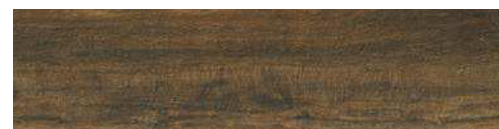

B190 2105 Lignum Nux 24x96,2 . 9 1/2"x38" Nat. Ret. ☐