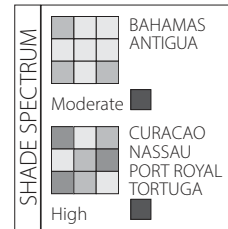

Seaside

Civilization of Beauty

Spessore. Thickness. Epaisseur. Stärke. Espesor. Πάχος. Толщина. **10,5 mm**

Gres porcellanato colorato in massa. Full-body coloured porcelain stoneware. Grès cérame coloré dans la masse. In der Masse gefärbtes Feinsteinzeug. Gres porcelánico coloreado en masa. Грє лорєλάνης χρωμάτιστο ολικής μάζας. Окрашенный по всей толщине керамогранит.

PEZZI SPECIALI. Trims. Pièces spéciales. Formstücke. Piezas especiales. Είδικα τεμαχία. Специалрные элементы.

ELEMENTO A "L"
12,5x48x4,5h . 5"x19"x1 3/4"h Nat. Ret.

- **068105** Antigua R11
- **068106** Bahamas R11
- **068107** Curacao R11
- **068108** Nassau R11
- **068109** Port Royal R11
- **068110** Tortuga R11

BATTISCOPIA
8x96,2 . 3"x38" Nat. Ret.

- **068160** Antigua
- **068163** Bahamas
- **068166** Curacao
- **068169** Nassau
- **068173** Port Royal
- **068176** Tortuga

** GRADINO COSTA RETTA
33x96,2xh3,2 . 13"x38"x1 1/4" Nat. Ret.

- **068072** Antigua R11
- **068078** Bahamas R11
- **068084** Curacao R11
- **068090** Nassau R11
- **068096** Port Royal R11
- **068102** Tortuga R11

** GRADINO COSTA RETTA
33x96,2xh3,2 . 13"x38"x1 1/4" Nat. Ret.

- **068069** Antigua
- **068075** Bahamas
- **068081** Curacao
- **068087** Nassau
- **068093** Port Royal
- **068099** Tortuga

ANSI A
137.1: 2012

OUTDOOR
A+B+C

WET DYNAMIC
COEFFICIENT
OF FRICTION

R11

DCOF > 0,42

SCIVOLOSITÀ
SLIPPERY GRADE

PER USO ESTERNO. For outdoor use. Pour l'usage externe. Zum Einsatz im Außenbereich. Para uso externo. Για εξωτερική χρήση. Для наружных работ.

PER USO INTERNO. For indoor use. Pour l'usage interne. Zum Einsatz im Innenbereich. Para uso interno. Για εσωτερική χρήση. Для внутренних работ.

Naturale e rettificato. Natural and rectified. Naturel et rectifié. Natur Oberfläche und kalibriert. Natural y rectificado. Φυσικό με κοπή ακριβείας. Naturalный и ректифицированный.

Da pavimento residenziale e rivestimento. For residential floors and wall coverings. Pour les sols résidentiels et le revêtement. Als Bodenbelag für den Wohnbereich und als Wandverkleidung. Para pavimento residencial y revestimiento. Για δάπεδα κατοικιών και ελάνδωση. Для полов жилых помещений и облицовки стен.

** GRADINO COSTA RETTA ANGOLO SX
33x96,2xh3,2 . 13"x38"x1 1/4" Nat. Ret.

- **068074** Antigua R11
- **068080** Bahamas R11
- **068086** Curacao R11
- **068092** Nassau R11
- **068098** Port Royal R11
- **068104** Tortuga R11

** GRADINO COSTA RETTA ANGOLO SX
33x96,2xh3,2 . 13"x38"x1 1/4" Nat. Ret.

- **068071** Antigua
- **068077** Bahamas
- **068083** Curacao
- **068089** Nassau
- **068095** Port Royal
- **068101** Tortuga

** GRADINO COSTA RETTA ANGOLO DX
33x96,2xh3,2 . 13"x38"x1 1/4" Nat. Ret.

- **068073** Antigua R11
- **068079** Bahamas R11
- **068085** Curacao R11
- **068091** Nassau R11
- **068097** Port Royal R11
- **068103** Tortuga R11

** GRADINO COSTA RETTA ANGOLO SX
33x96,2xh3,2 . 13"x38"x1 1/4" Nat. Ret.

- **068070** Antigua
- **068076** Bahamas
- **068082** Curacao
- **068088** Nassau
- **068094** Port Royal
- **068100** Tortuga

FORMATO Size Format Format	PZ. X SCAT. Pieces x Box Stk. x Krt. Pcs / Bte	MQ. X SCAT. Sqm x Box Qm x Krt. M2 / Bte	KG X SCAT. Weight x Box Gewicht x Krt. (kg) Poids / Bte (kg)	PALLET 100x120 cm			
				SCAT. X PAL. Boxes x Pal. Krt. x Pal. Bte / Pal.	MQ. X PAL. Sqm x Pal. Qm x Pal. M2 / Pal.	KG X PAL. Weight x Pal. Gewicht x Pal (kg) Poids / Pal. (kg)	CM. h Pal.
16x96,2 - Naturale Rettificato	6	0,92	22,00	48	44,16	1.075	65
24x96,2 - Naturale Rettificato	4	0,92	22,00	48	44,16	1.075	65
16x96,2 - Naturale Rettificato R11	6	0,92	22,00	48	44,16	1.075	65
24x96,2 - Naturale Rettificato R11	4	0,92	22,00	48	44,16	1.075	65
EUROPALLET 80x120 cm							
Decoro Vespucci 16x96,2	4	0,62	15,00				
Decoro Bouquet 16x96,2	3	0,46	11,00				
Mosaico 38x39,6	7	1,05	17,54				
Battiscopa 8x96,2	5	0,38	9,50				
Gradino costa retta 33x96,2x3,2h	2		19,50				
Gradino costa retta angolo DX 33x96,2x3,2h	1		10,50				
Gradino costa retta angolo DX 33x96,2x3,2h	1		10,50				
Elemento a "L" 12,5x48x4,5h	4		8,00				

** A disposizione solo su richiesta. Tempi di consegna: 30gg. - Available upon request only. Delivery terms: 30 days. - Disponible seulement sur requête. Délais de livraison: 30 jours. - Verfügbar auf Anfrage. Lieferzeit: 30 Tage. Disponible sólo bajo pedido. Plazo de entrega: 30 días. - Διατίθενται μόνο κατά παραγγελία. Χρόνοι παράδοσης 30 ημέρες. - Изготавливается только по специальной заявке. Срок поставки: 30 дней.