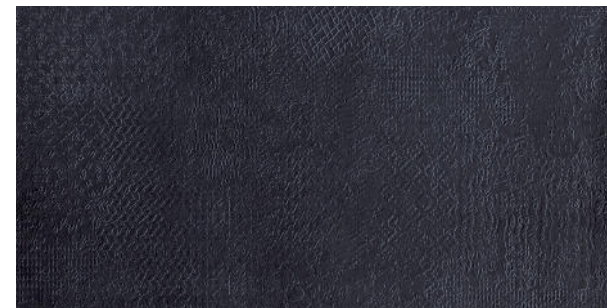

NOIR-VISION

[B260](#) **VISIC5R1** Noir Vision 120x120 . 48"x48" Nat. Ret.
[B265](#) **VISIC5L1** Noir Vision 120x120 . 48"x48" Lap. Ret.

[B252](#) **VISI75R1** Noir Vision 60x120 . 24"x48" Nat. Ret.
[B257](#) **VISI75L1** Noir Vision 60x120 . 24"x48" Lap. Ret.