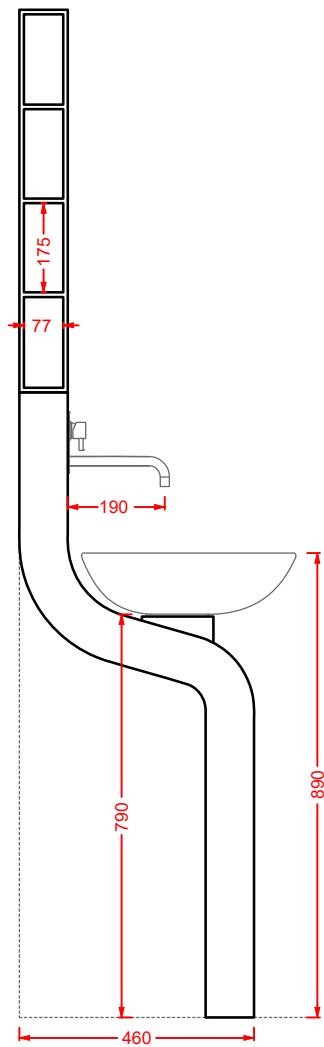

LFA006 LA FONTANA 2.0

colonna in Tecnoril
Tecnoril column