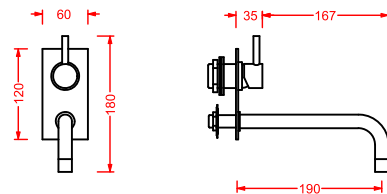

LFA006 LA FONTANA 2.0

colonna in Tecnoril
Tecnoril column

LFL001 LA FONTANA 2.0 PIATTO 60

piatto in ceramica 60
ceramic basin 60

LFA008 LA FONTANA

rubinetto per colonna La Fontana
faucet for column La Fontana