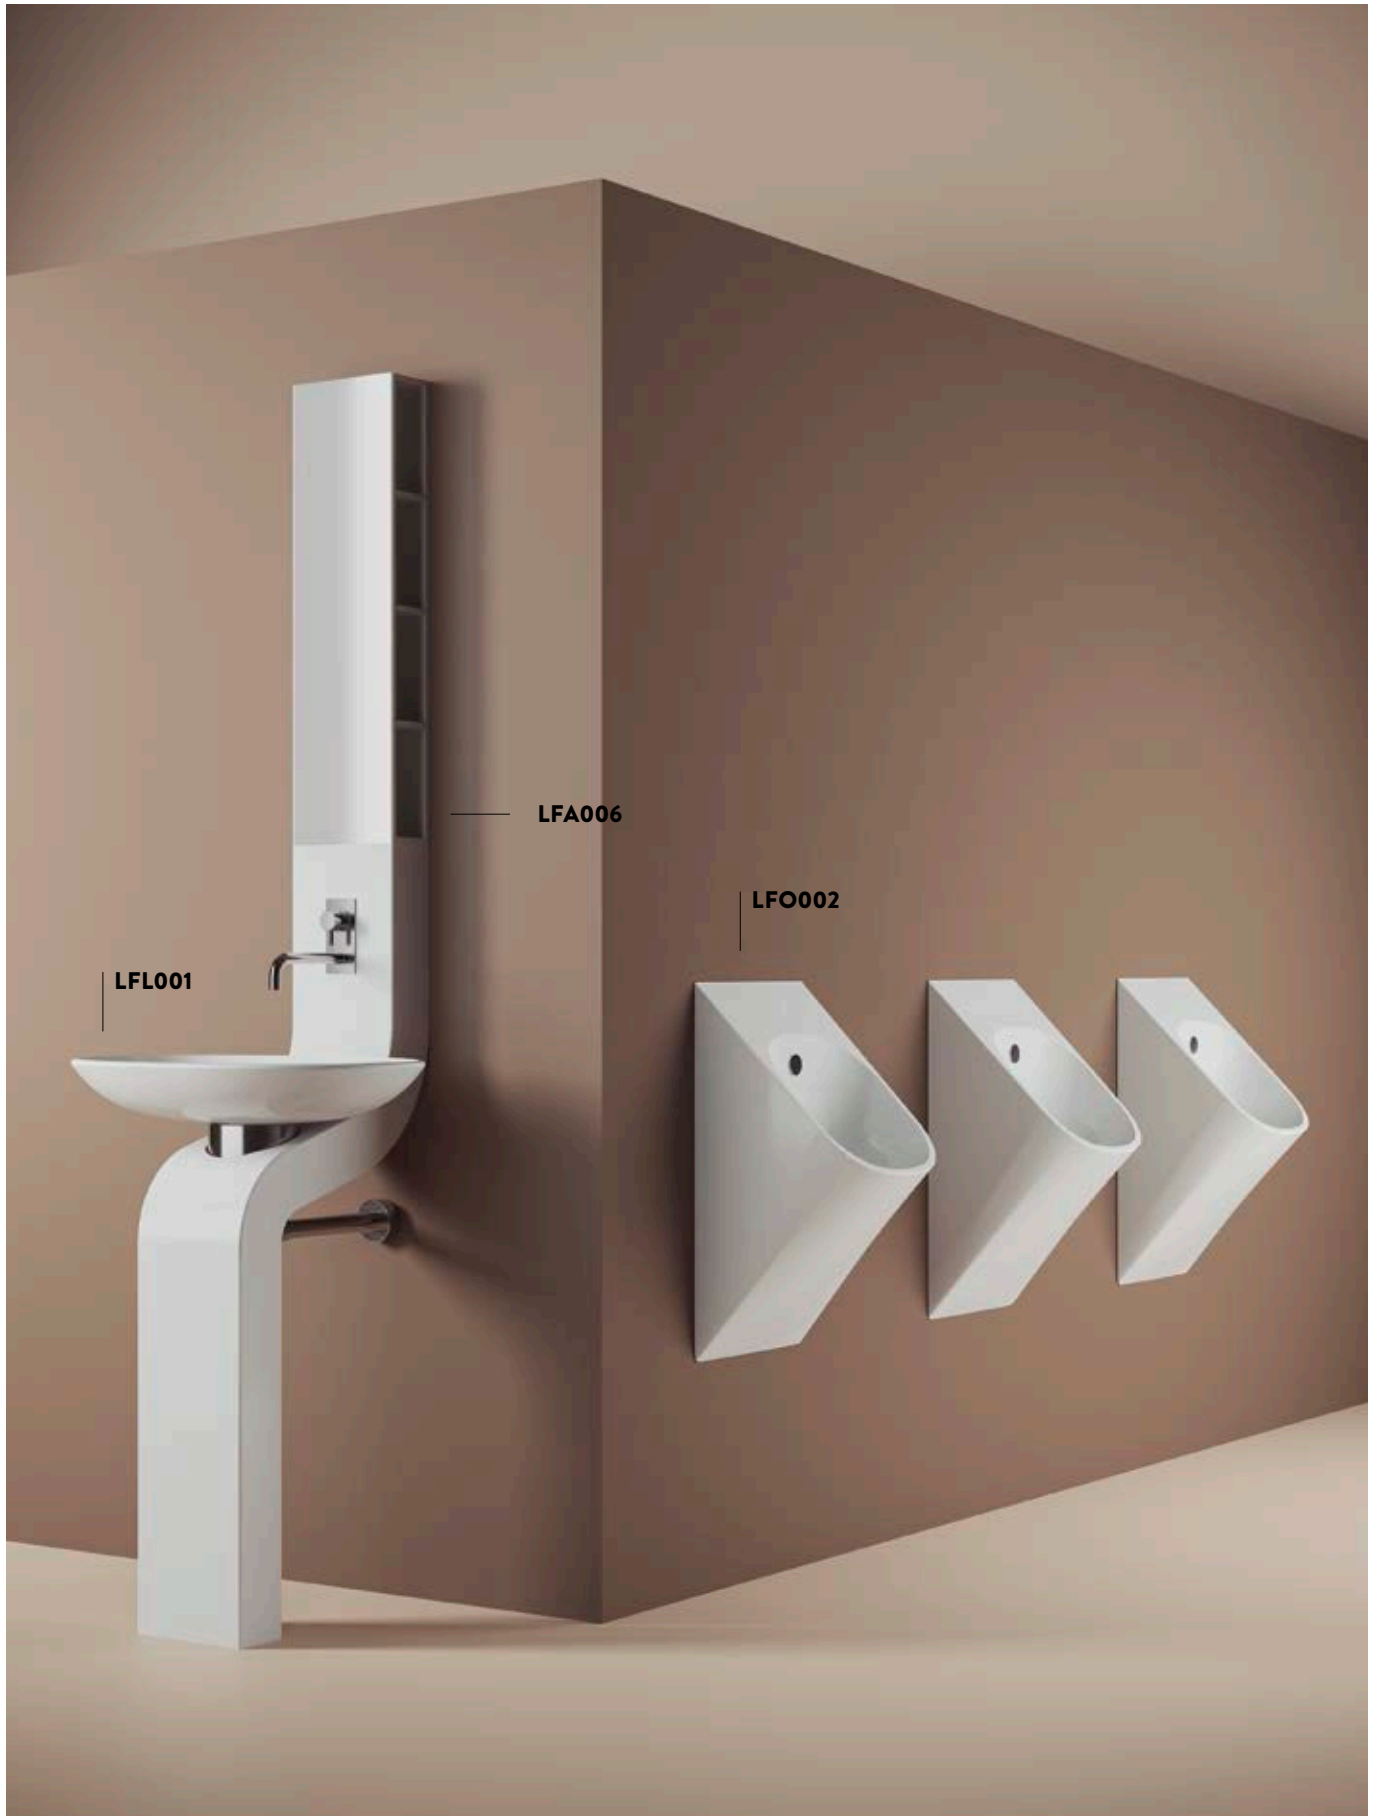

La colonna e l'orinatoio vengono rivisitati in una nuova versione 2.0, che si potrebbe definire "Millennial oriented", rivolta ad una clientela giovane e caratterizzata da un nuovo modo di leggere e vivere il bagno.

La filosofia alla base della nuova La Fontana è la volontà di innovare e tenersi al passo con i tempi, con un occhio al passato e senza mai perdere di vista i capisaldi del progetto originale.

In 2019 Artceram will re-launch on the market two of the most iconic items of the La Fontana collection that represented a turning point in The.Artceram pathway. The column and urinal have now a new look, a 2.0 version characterized by a "Millennial oriented" touch addressed to young people with a new bathroom perspective. The idea behind the new La Fontana is innovation, respecting the original 2006 design, but with a look at the past and the main features of the original project.

colonna in Tecnoril con piatto in ceramica, piletta e fissaggi inclusi

Tecnoril column with ceramic washbasin, drain and fitting system kit included

rubinetto miscelatore per colonna La Fontana 2.0	LFA008	2	-	-
--	---------------	---	---	---