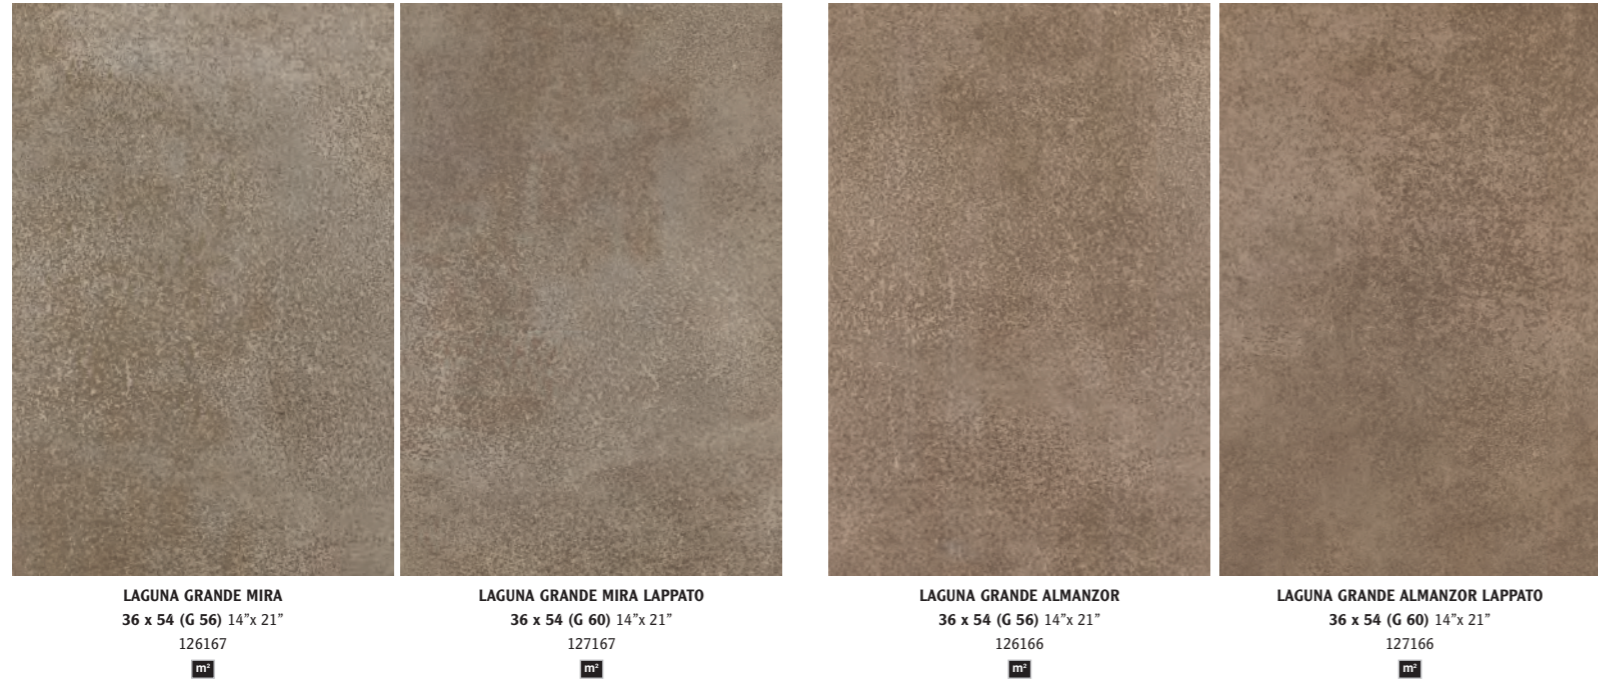

Porcelánico Extruido

NATURAL

LAPPATO

CLASE II
UNE. ENV 12633:2003