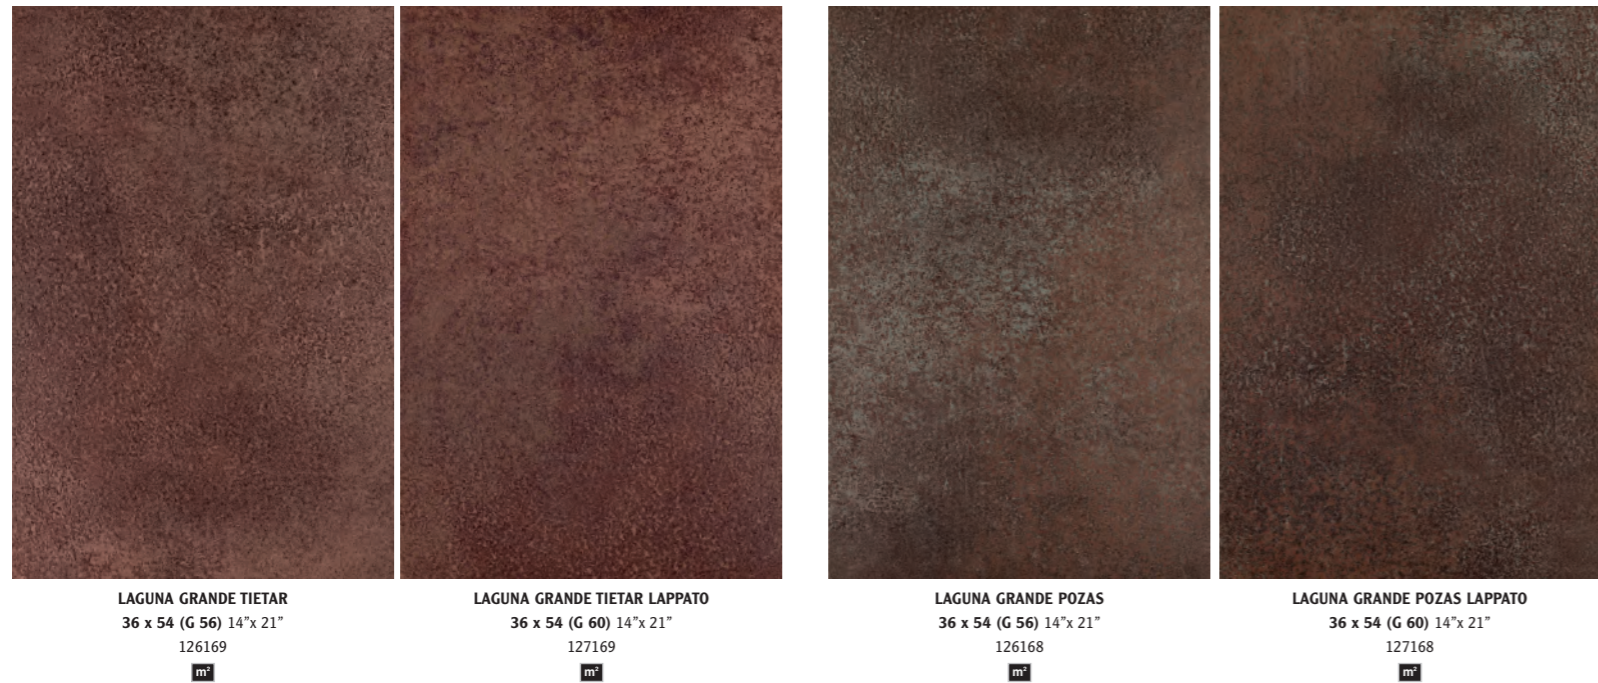

LAGUNA GRANDE MIRA
36 x 54 (G 56) 14"x 21"
126167

LAGUNA GRANDE MIRA LAPPATO
36 x 54 (G 60) 14"x 21"
127167

LAGUNA GRANDE ALMANZOR
36 x 54 (G 56) 14"x 21"
126166

LAGUNA GRANDE ALMANZOR LAPPATO
36 x 54 (G 60) 14"x 21"
127166

LAGUNA GRANDE TIETAR
36 x 54 (G 56) 14"x 21"
126169

LAGUNA GRANDE TIETAR LAPPATO
36 x 54 (G 60) 14"x 21"
127169

LAGUNA GRANDE POZAS
36 x 54 (G 56) 14"x 21"
126168

LAGUNA GRANDE POZAS LAPPATO
36 x 54 (G 60) 14"x 21"
127168

PIEZAS ESPECIALES

Disponible en todos los colores
SPECIAL PIECES - Availables in all colors

3° FUEGO