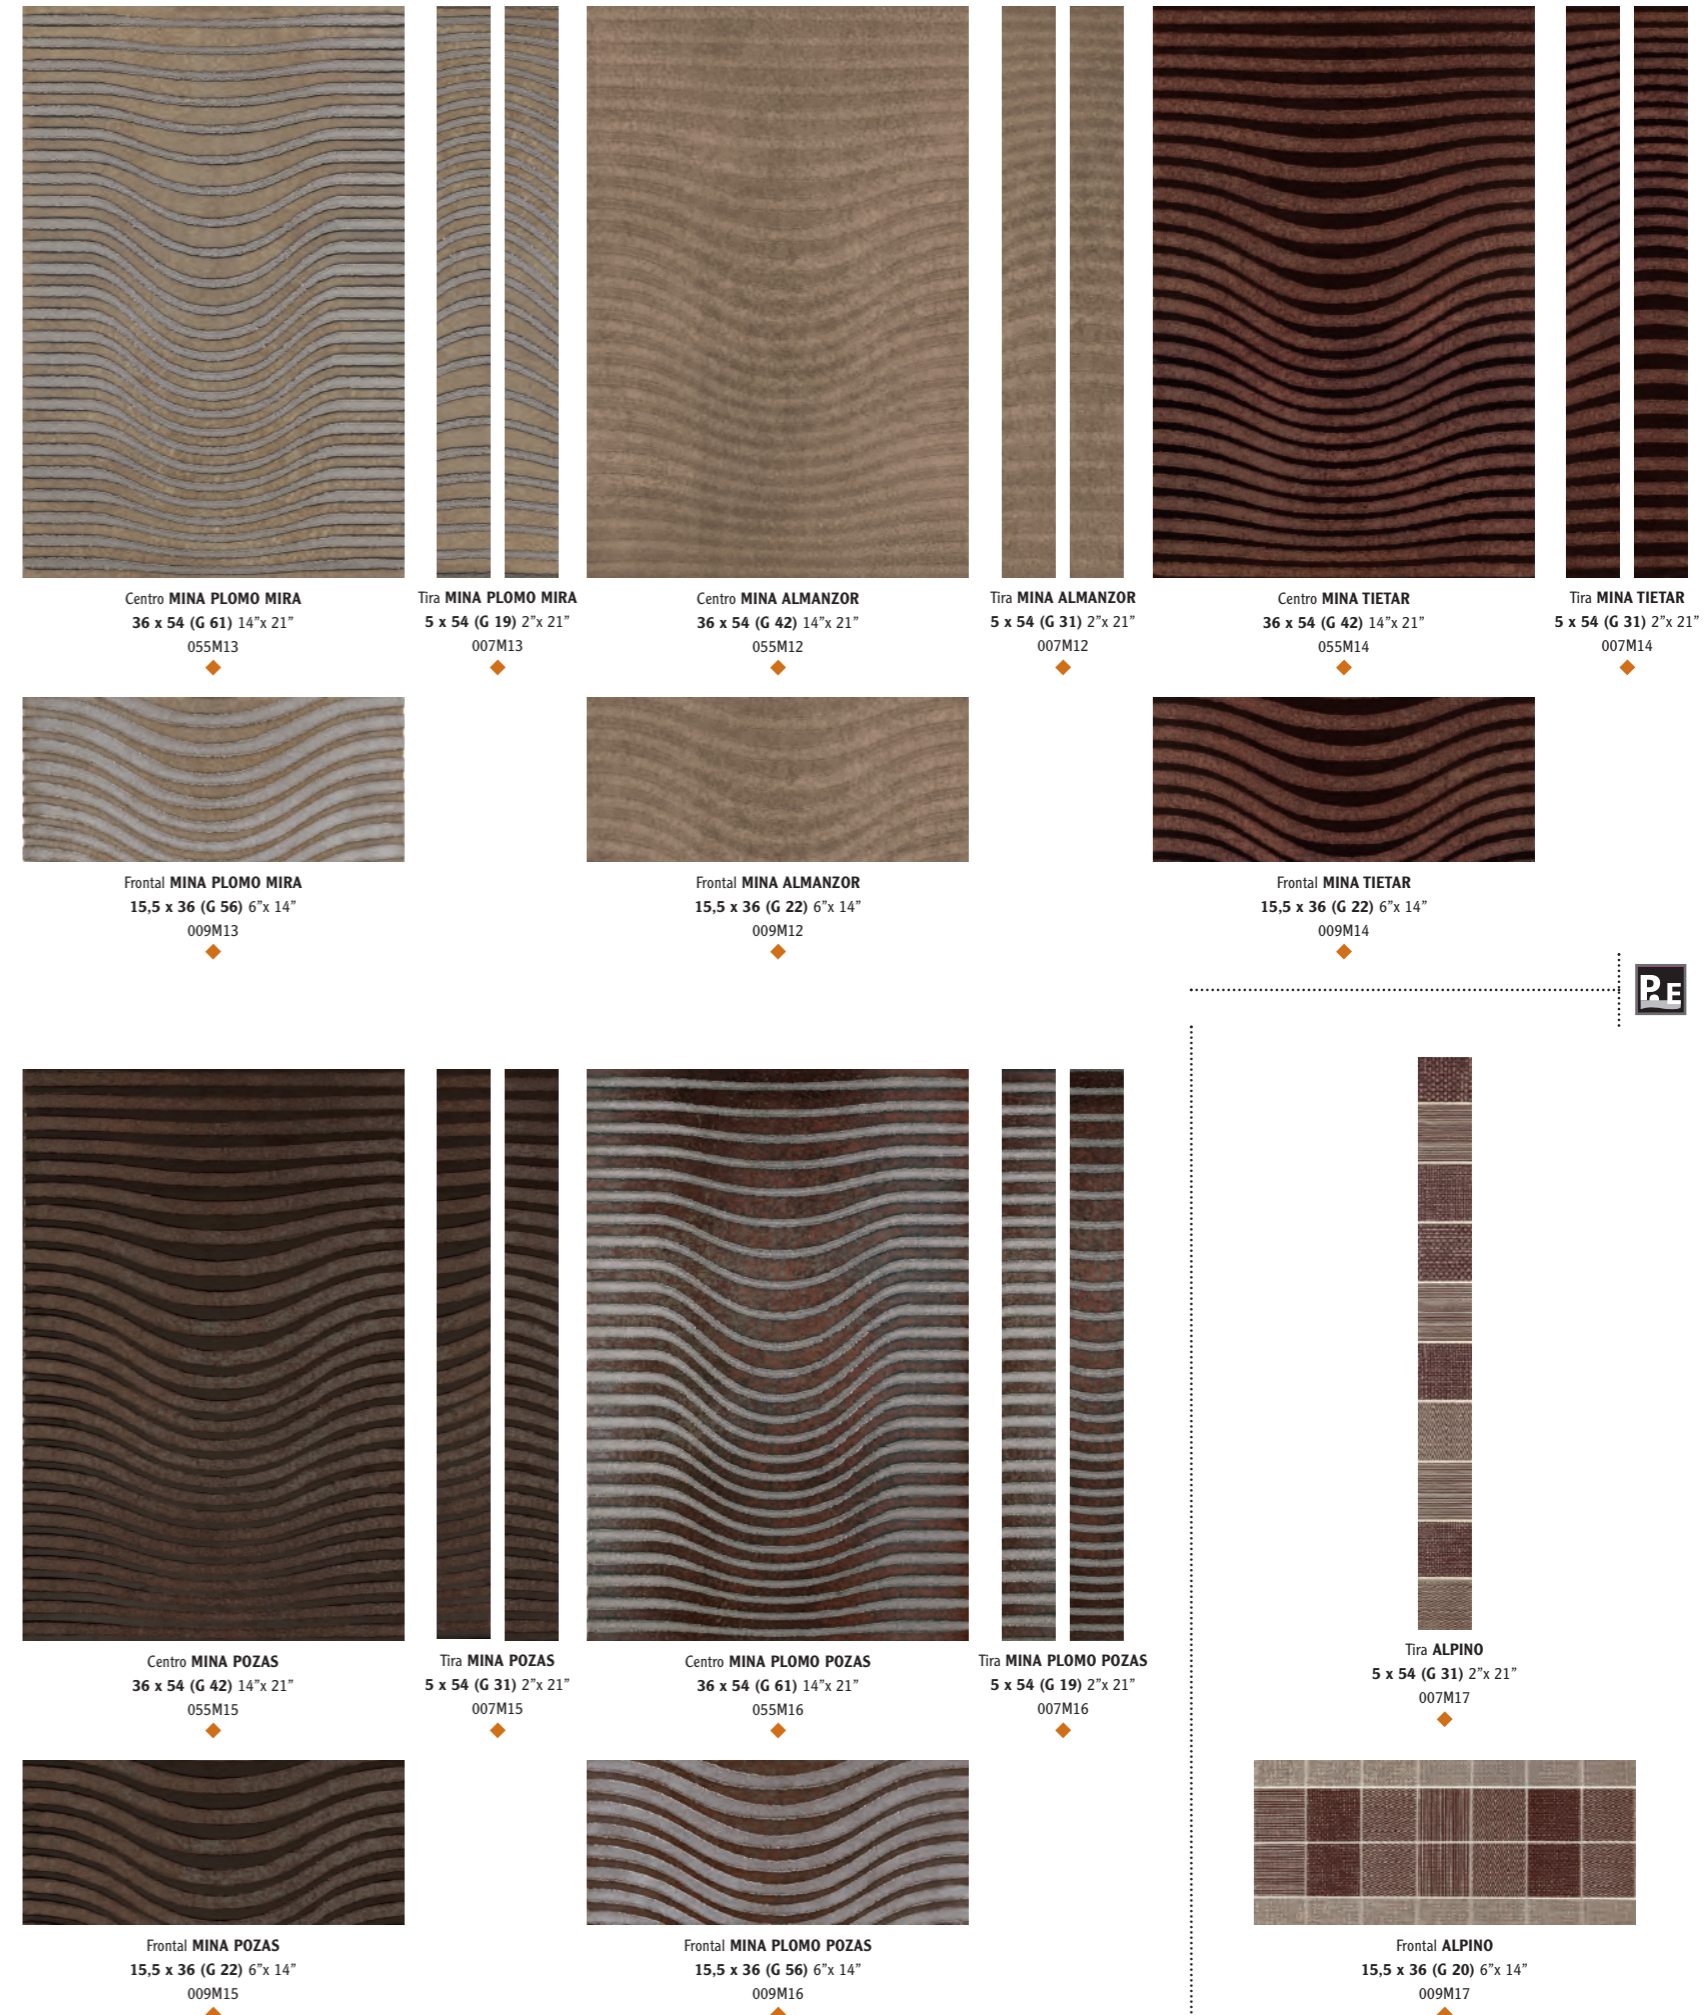

Frontal MINA POZAS
15,5 x 36 (G 22) 6"x 14"
009M15

Frontal MINA PLOMO POZAS
15,5 x 36 (G 56) 6"x 14"
009M16

Frontal ALPINO
15,5 x 36 (G 20) 6"x 14"
009M17

Tira MINA TIETAR
5 x 54 (G 31) 2"x 21"
007M14