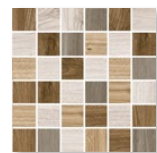

MOSAICO GREIGE
30 x 30 / 11,8" x 11,8" 223127 | M83

OAK
23 x 120 / 9,05" x 47,24"

222860 | M75

MOSAICO OAK
30 x 30 / 11,8" x 11,8" 223126 | M83

MOSAICO MIX
30 x 30 / 11,8" x 11,8" 223124 | M83

PELDAÑO BONE
33 x 120 / 12,99" x 47,24" 223291 | -