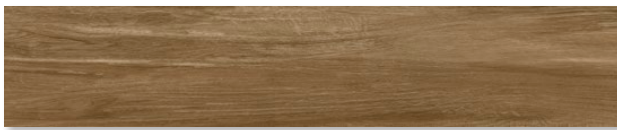

OAK
23 x 120 / 9,05" x 47,24"

222860 | M75