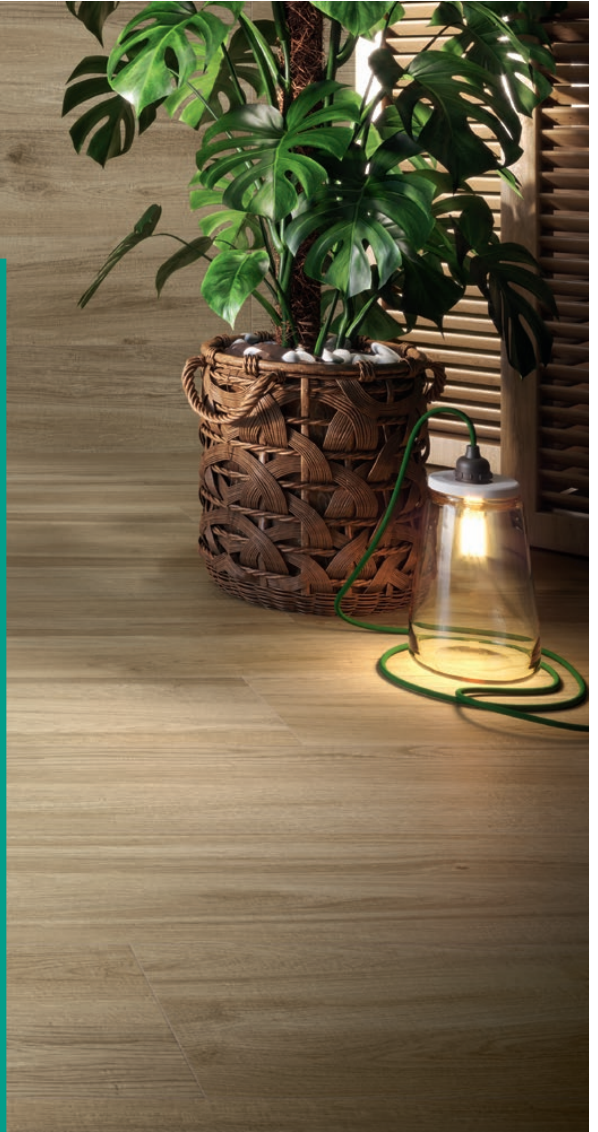

Lakeview

Trendy wood

Colorker®

Time to inspire♦

SP Colorker lanza una nueva colección inspirada en la esencia misma de la naturaleza. Rasgos de maderas como el nogal o el fresno inspiran con sus sutiles vetas el desarrollo de esta gráfica sorprendente, capaz de transmitir una calidez que invade por completo las estancias. Siguiendo las últimas tendencias en madera, el lenguaje cromático de Lakeview busca imprimir su carácter originario, dando como resultado cuatro tonalidades livianas, que transmiten la fragante vida de los bosques. Un formato lama grande en porcelánico que potencia el resultado estético, y que posibilita su aplicación como revestimiento tanto en paredes como en suelos.

EN Colorker launches a new collection inspired by the essence of nature itself. Flourishes of timber such as walnut and ash inspire, through their delicate veins, the craftsmanship of this stunning graphic, which is able to transmit warmth that holds sway over entire settings. Pursuant to the latest trends in timber, Lakeview's chromatic language seeks to imprint its fresh character, resulting in four light shades, which convey the fragrant life of forests. A large-strip format in porcelain that boosts the aesthetic result, enabling it to be applied both as a wall and floor tile.

FR Colorker lance une nouvelle collection qui puise son inspiration dans l'essence même de la nature. Avec leurs veines subtiles, les lignes de bois tels que le noyer ou le frêne inspirent le développement de cette création surprenante, qui confère une incroyable chaleur aux espaces qu'elle habille. Dans l'esprit des dernières tendances du bois, le langage chromatique de Lakeview cherche à imprimer son caractère original, qui s'exprime dans quatre tonalités légères, évocatrices du parfum des forêts. Un format grande lame en grès cérame qui renforce l'esthétisme du résultat, et permet sa pose sur les murs comme sur les sols.