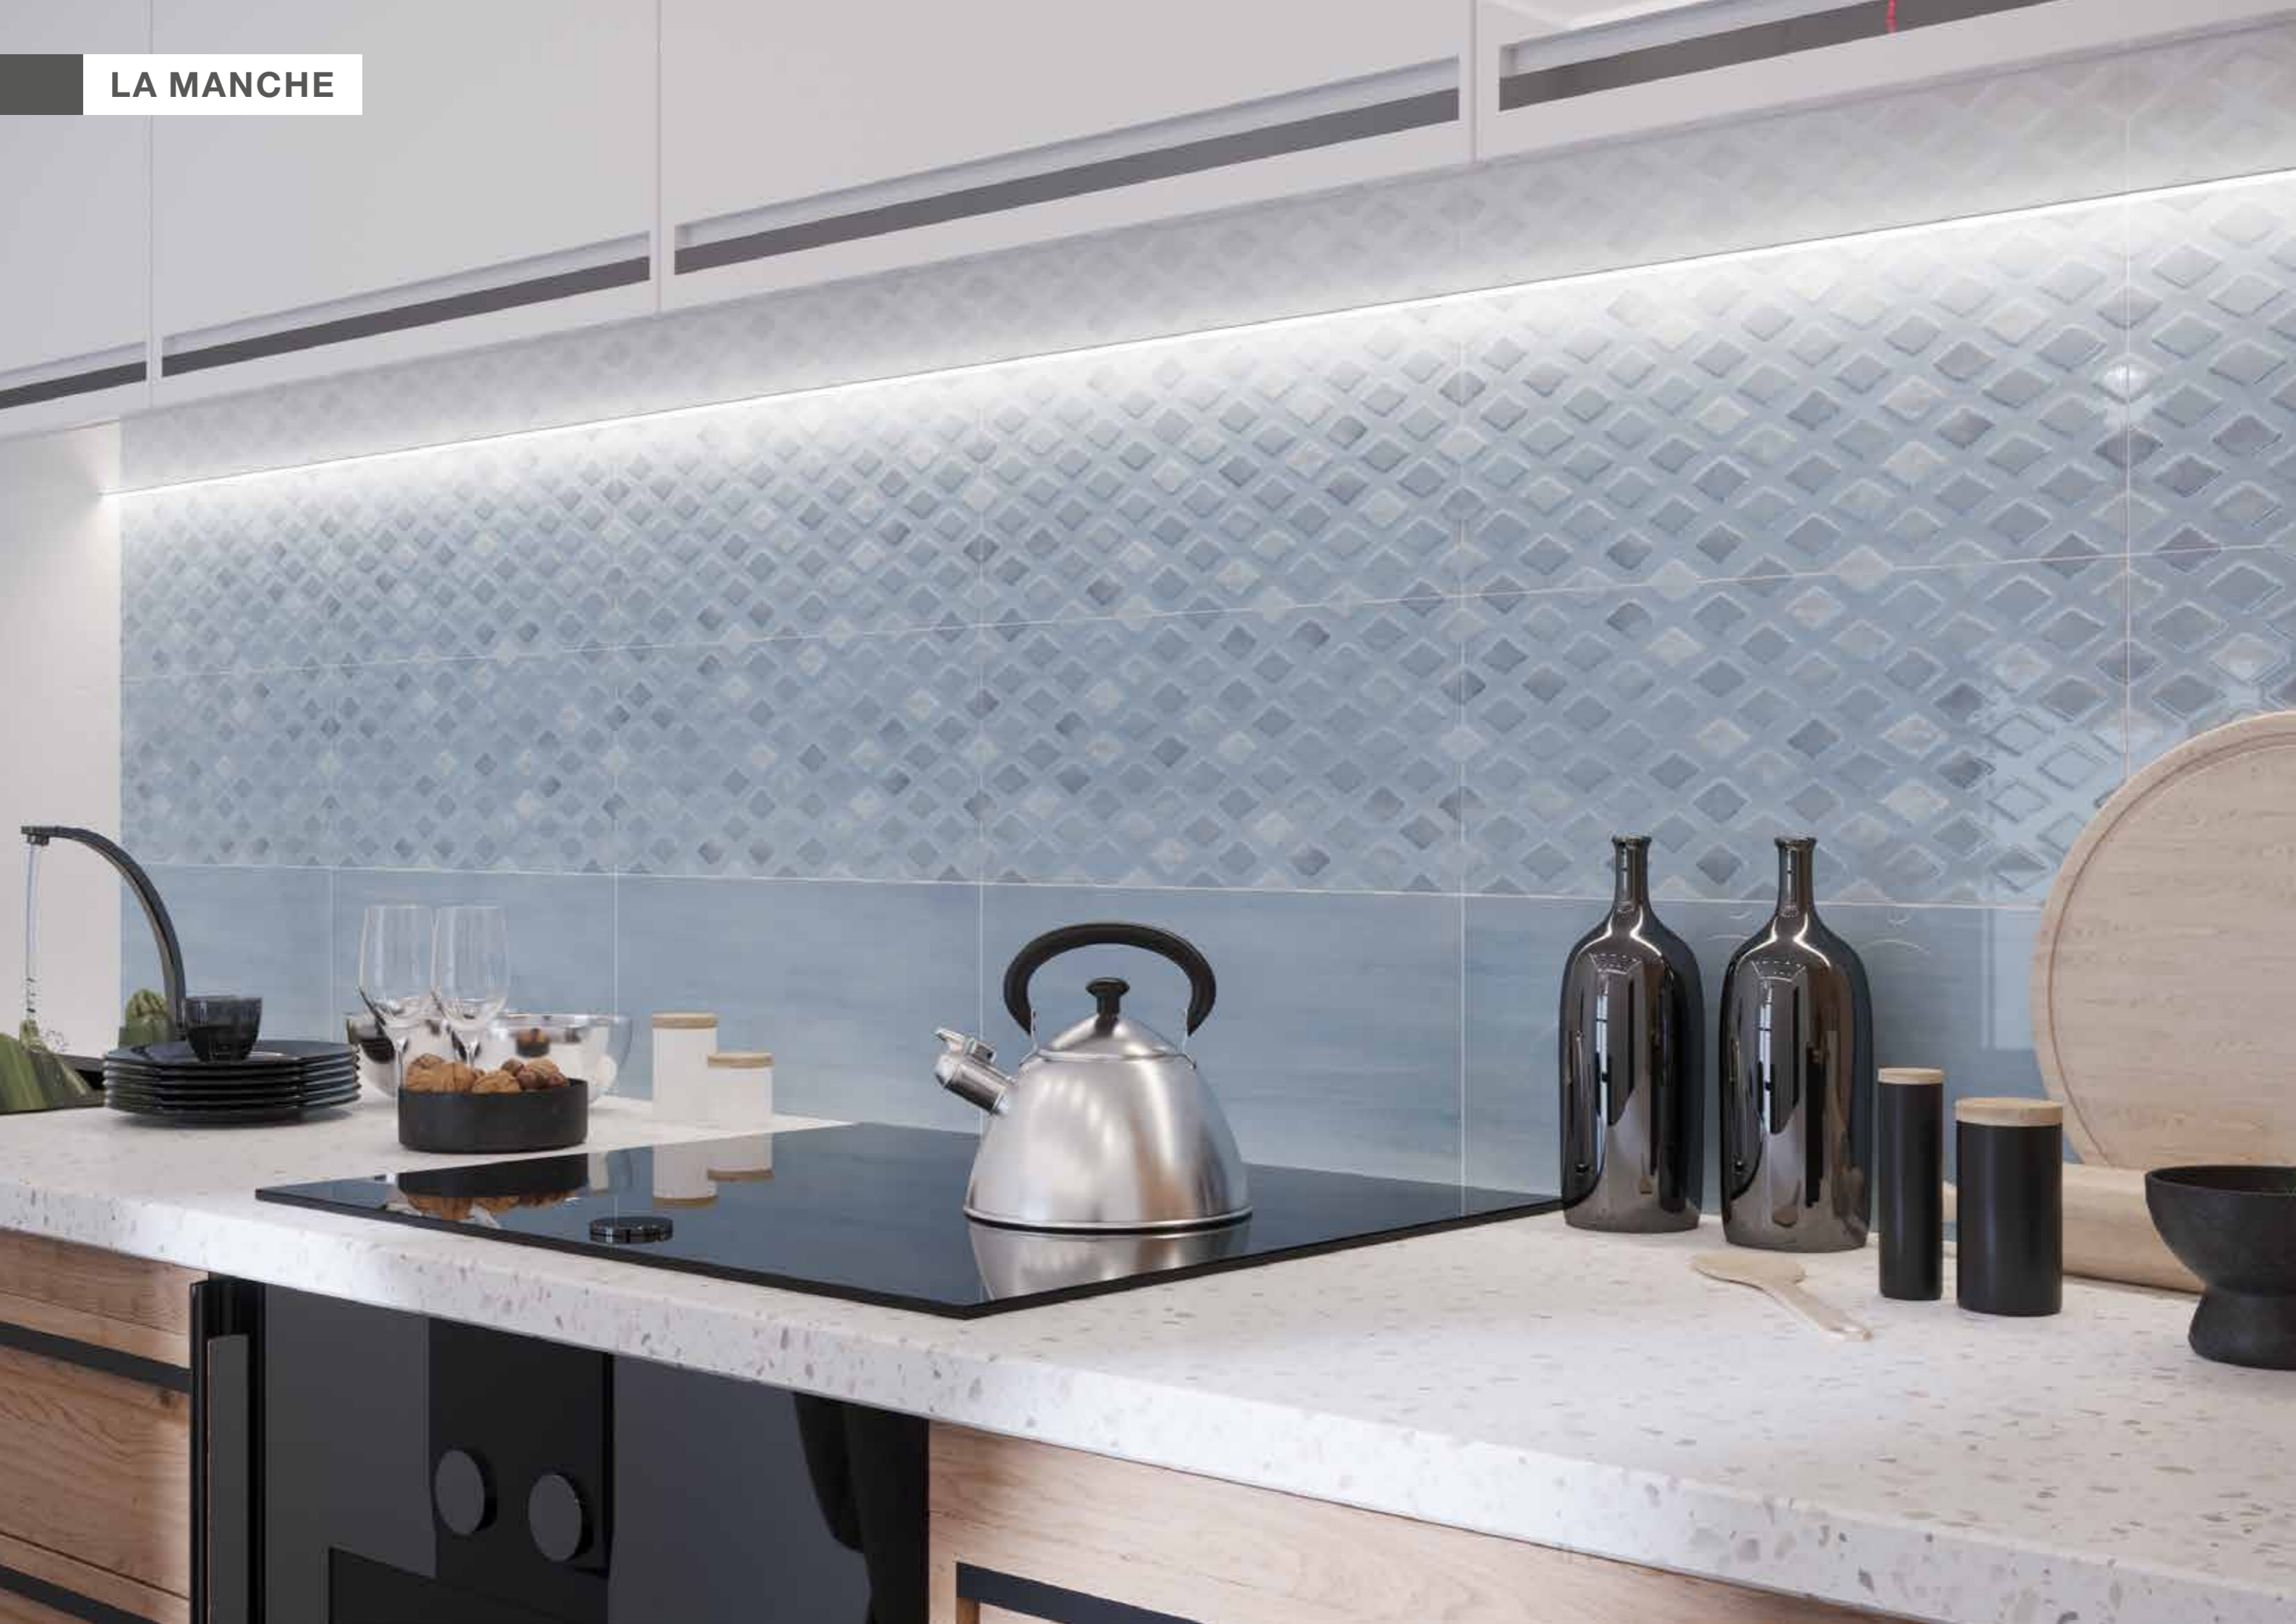

LA MANCHE

Айс / Ice

200 x 500 mm

1LI051

Айс / Ice

Декор / Decor
200 x 500 mm

1LI311

Блакитний / Light blue