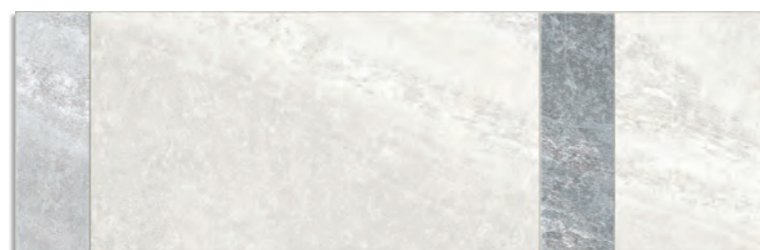

(1) Furnis-R Blanco
G.254