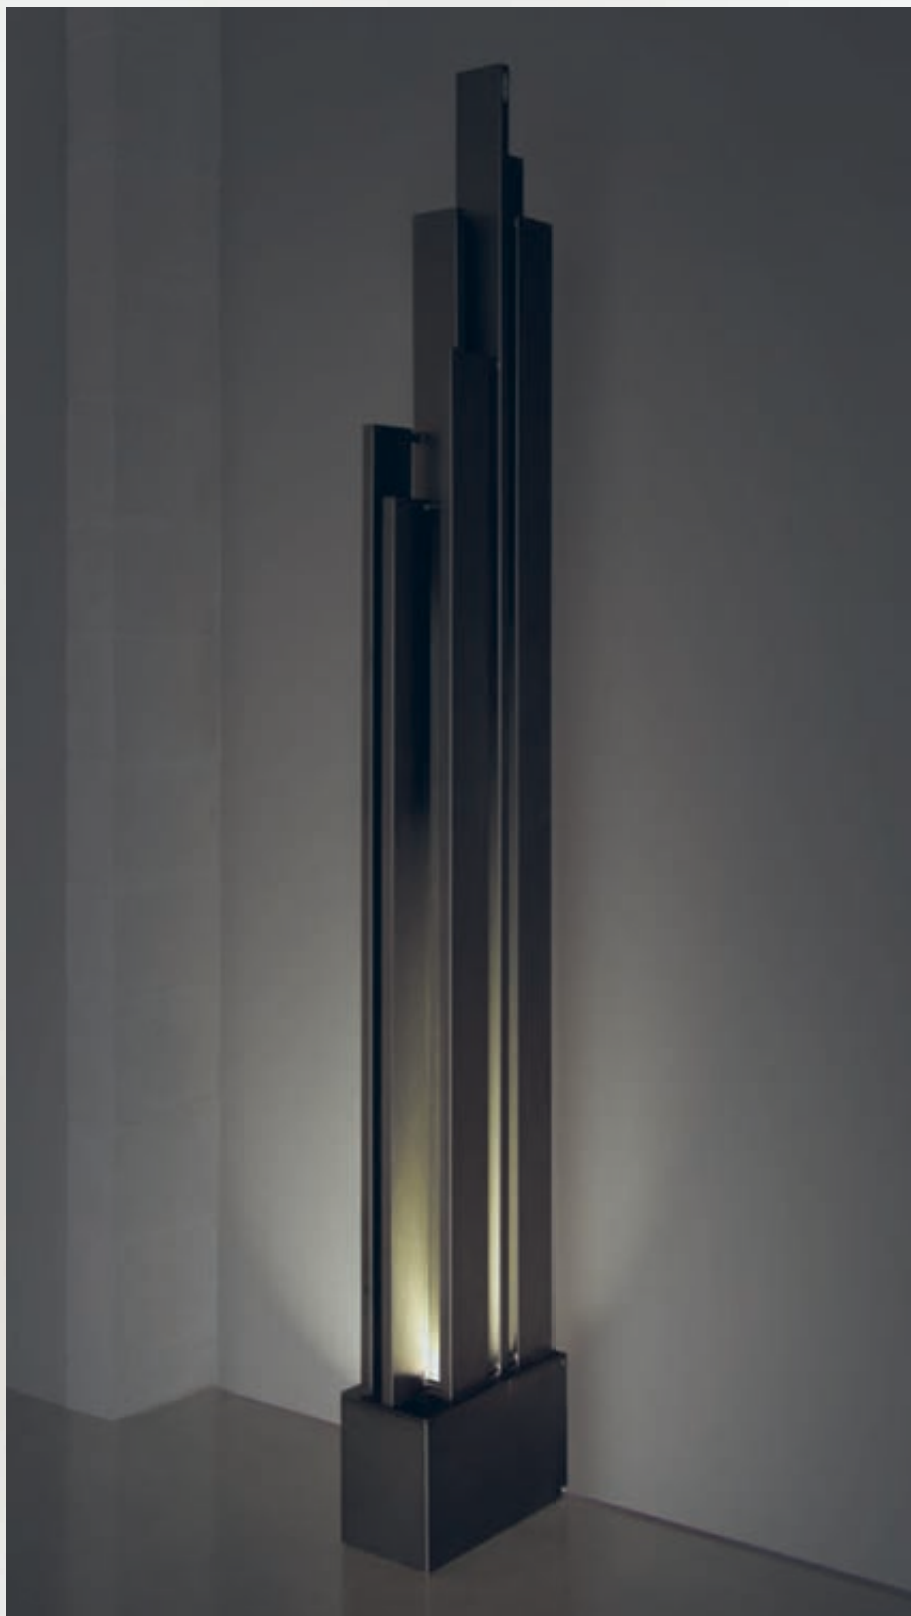

# LAME-UP

LAME-UP è un radiatore da appoggio, disegnato da Davide Brembilla, il cui corpo scaldante, collocabile a parete o a centro stanza, si trasforma in una torre scultorea.

Le lame, strutturate con un andamento verticale, definiscono una impostazione volumetrica nuova, versatile e funzionale.

*LAME-UP est un radiateur à poser, dessiné par Davide Brembilla, dont le corps de chauffe, que l'on peut installer au milieu d'une pièce, se transforme en une tour sculpturale. Les lames agencées en suivant un développement vertical, définissent un ensemble volumétrique nouveau, polyvalent et fonctionnel.*

*design Davide Brembilla*

*LAME-UP is free-standing radiator designed by Davide Brembilla, its heating body acting like a totem pole in the centre of a room.*

*The fins, arranged vertically, produce a new, versatile and highly functional way to exploit the available volumes.*

LAME UPL

Long side of the base against the wall

LAME UPC

Freestanding version

LAME-UP 230-8 LED

LAME-UPL 230-6