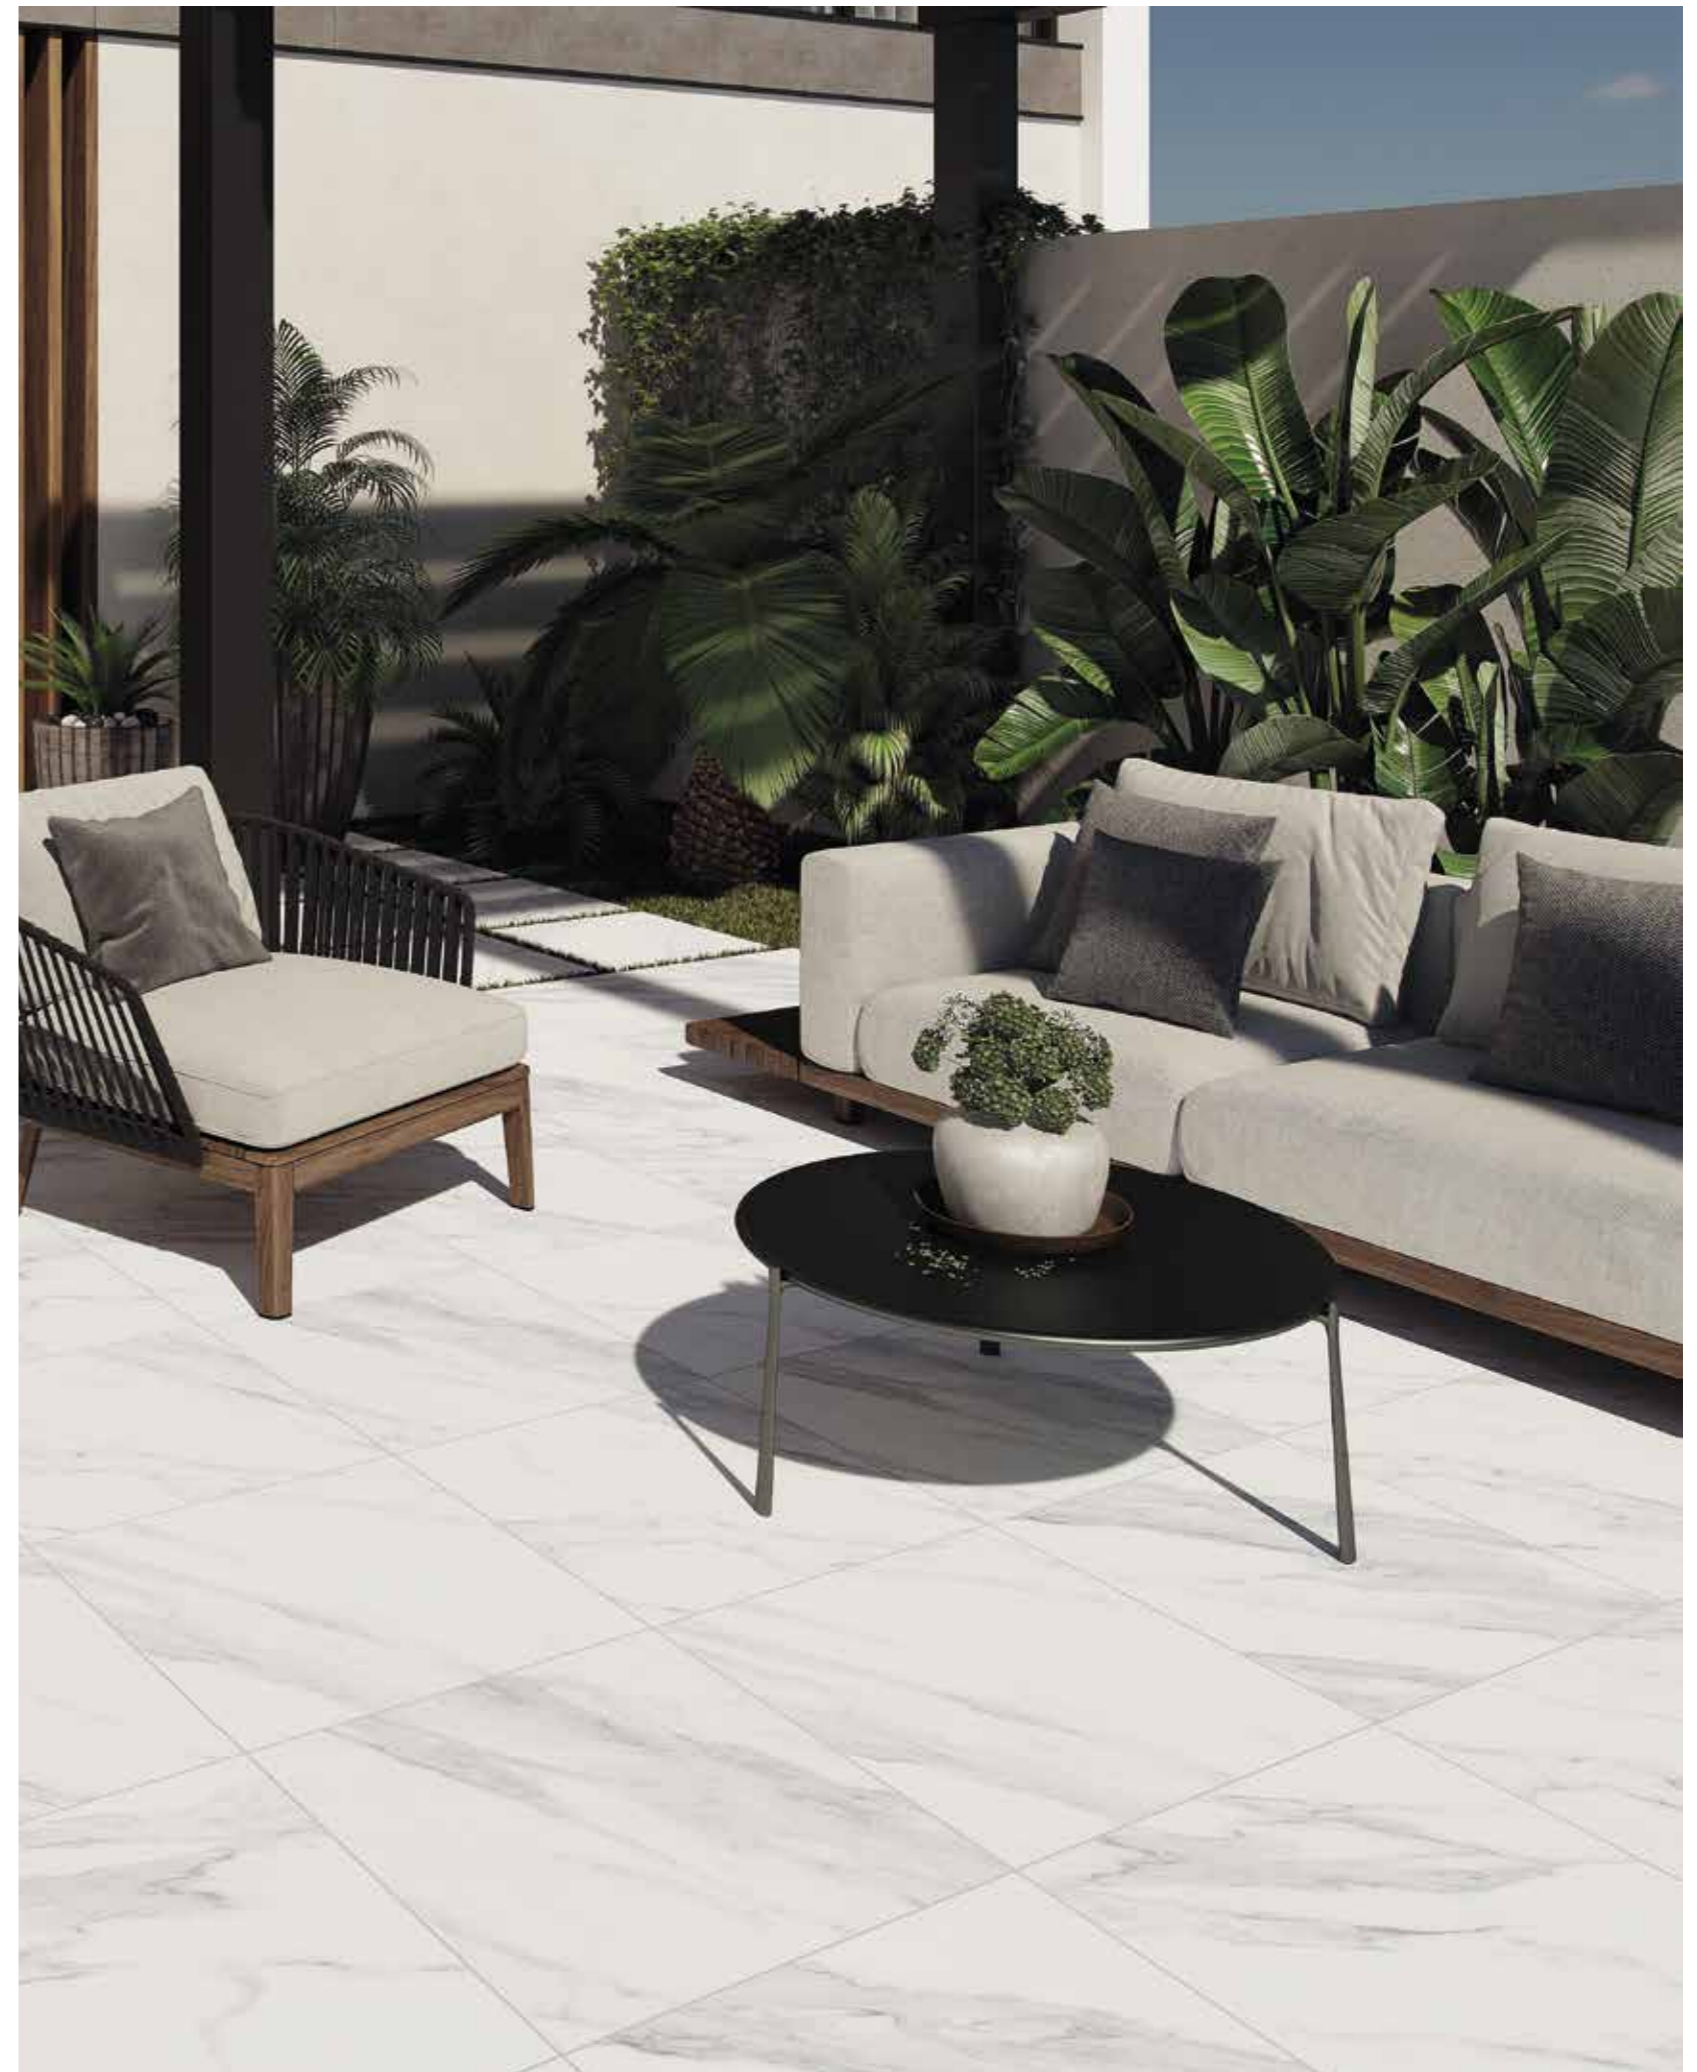

# LANCASTER

PORCELÁNICO · PORCELAIN · GRÈS CÉRAME · FEINSTEINZEUG

WHITE

COLOR **2OUT** 60X60CM RECT · 24"X24" RECT.  
WHITE MT CAN6BS

PLUS LANCASTER WHITE MT RECT. INOUT 60X60CM · 24"X24"