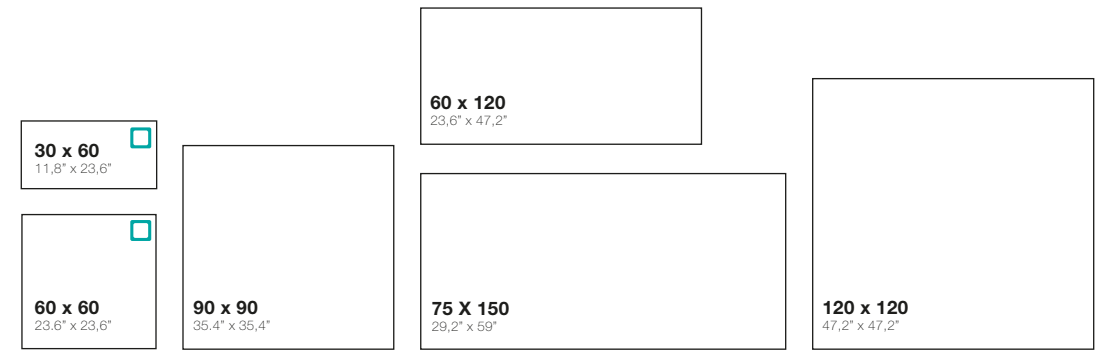

Floor \_ lance

**120 x 120** 47,2" x 47,2"

# lance

porcelánico pulido / polished porcelain /

grès cérame poli / poliertes feinsteinzeug

formatos / size / formats / formate

	Pc/Cj	M2/Cj	Cj/Pl	M2/Pl	Kg/Cj	Kg/Pl	Rect.
90x90	2	1,62	27	43,74	42	1154	90x90 M43
60x120	2	1,44	32	46,08	34	1108	60x120 M47
120x120	1	1,44	36	51,84	38,4	1402,4	120x120 M69
75x150	1	1,13	40	45,20	28	1140	75x150 M69