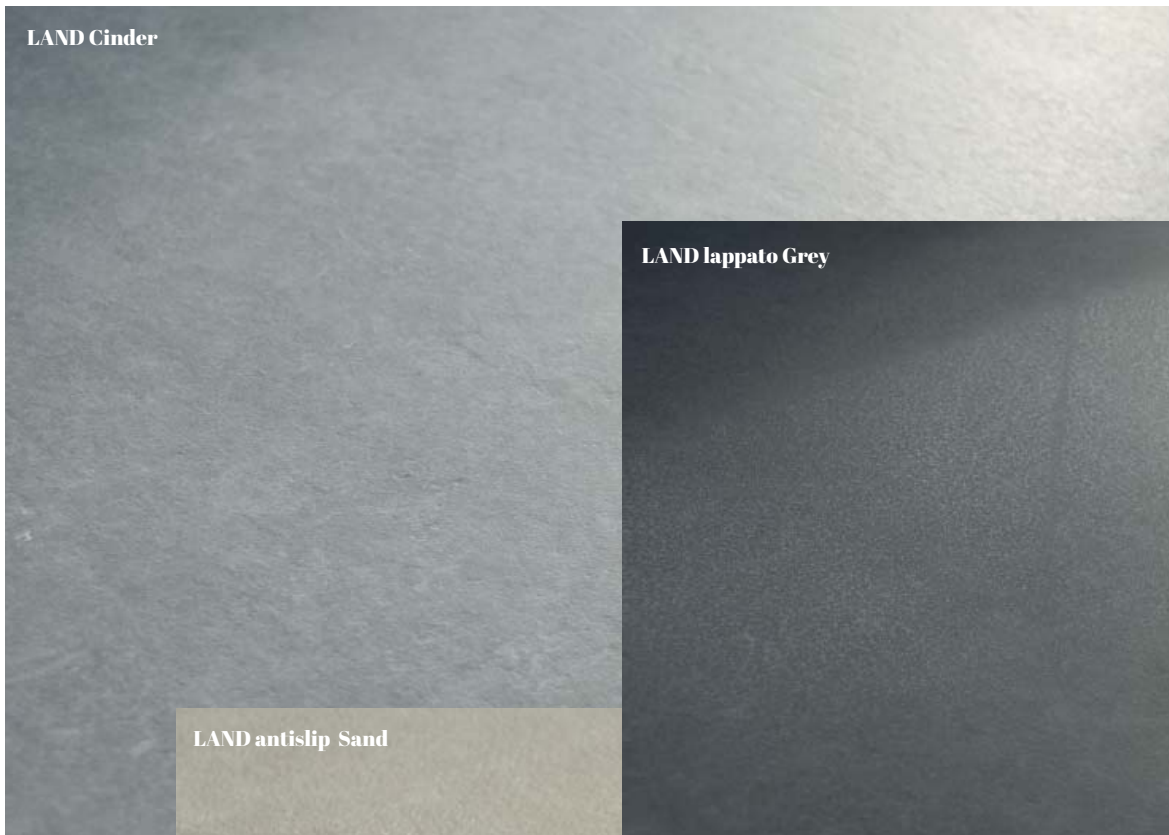

LAND lappato Grey

LAND antislip Sand

LAND Cinder