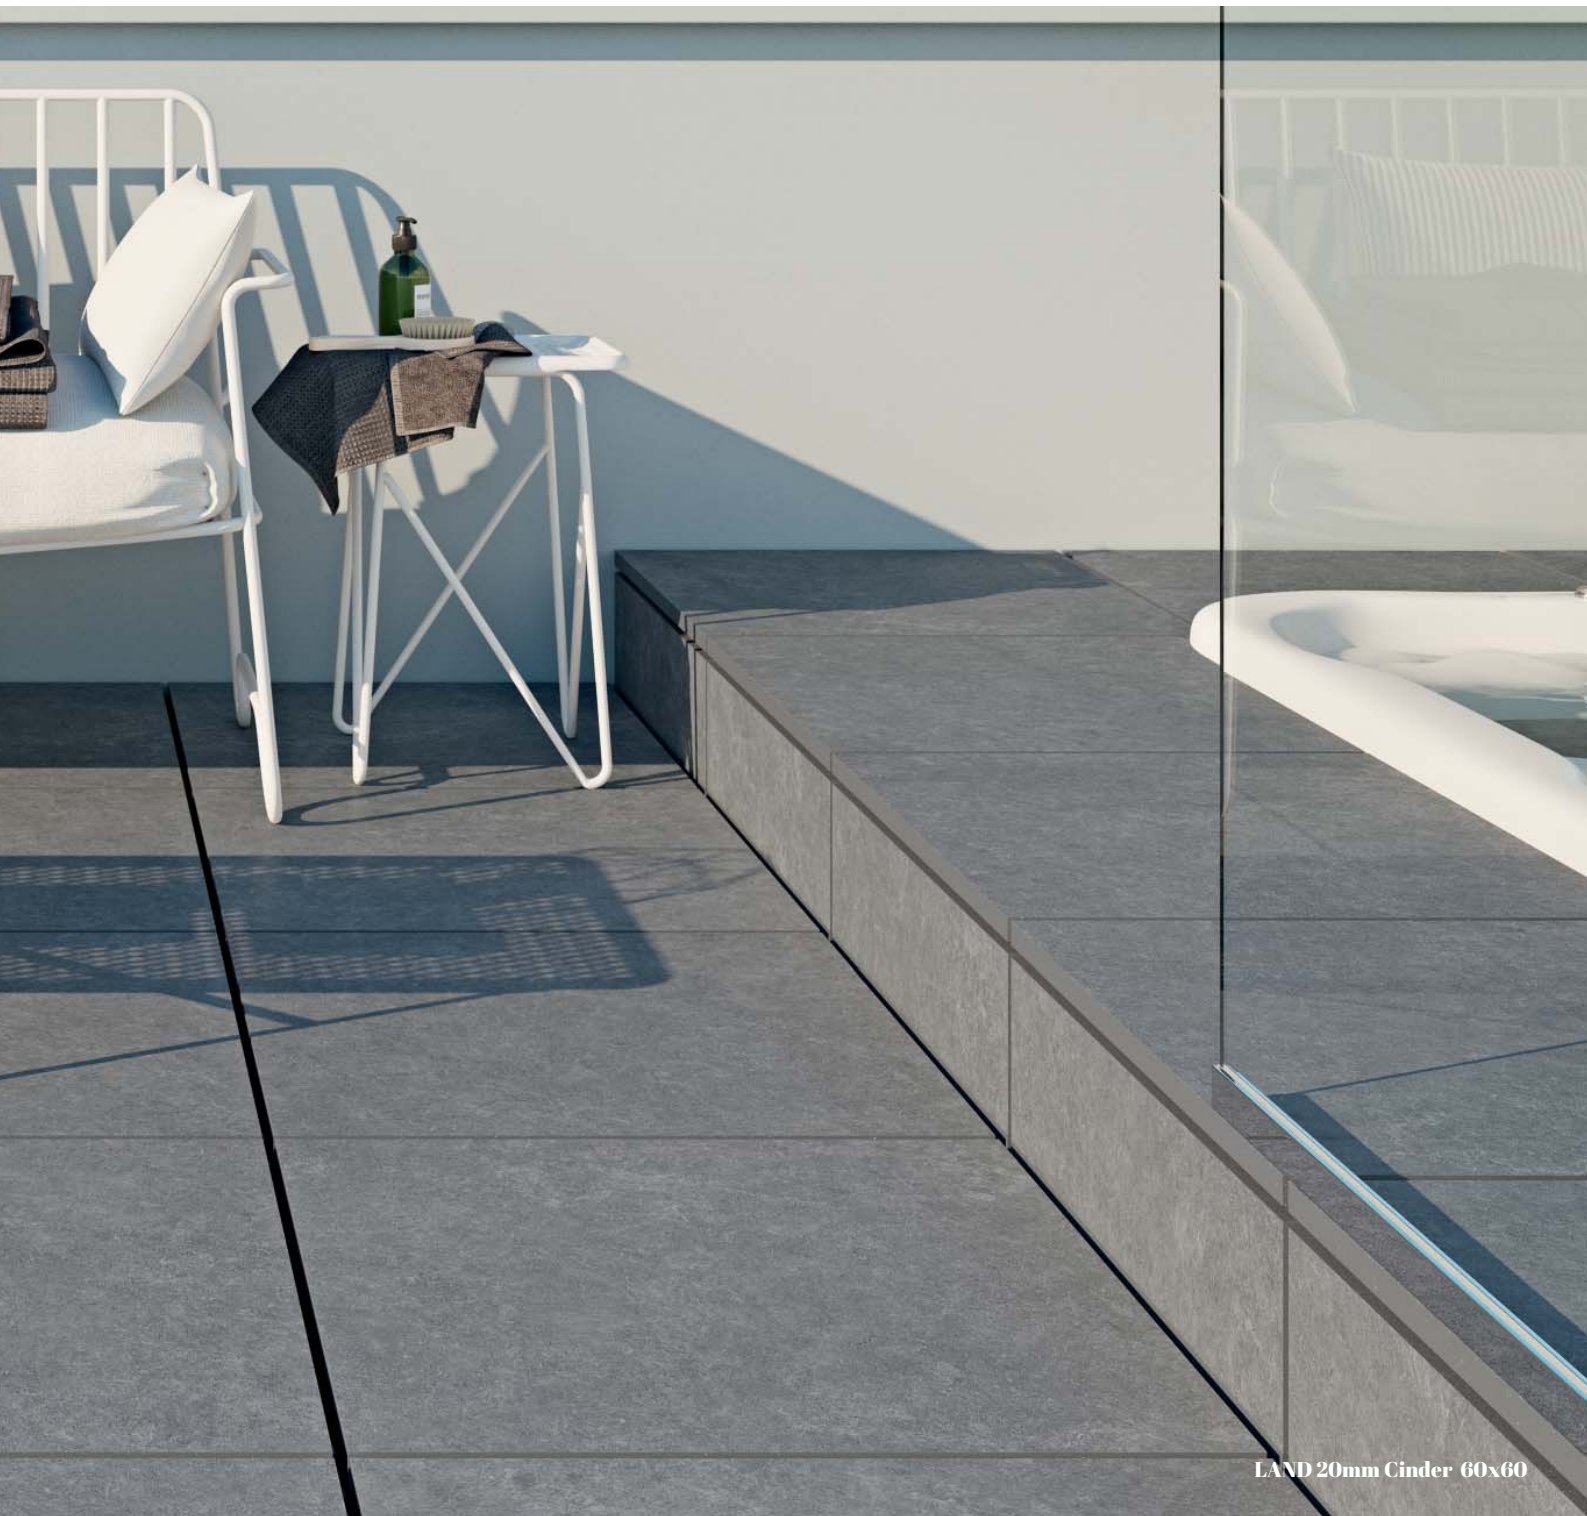

LAND 20mm Cinder 60x60