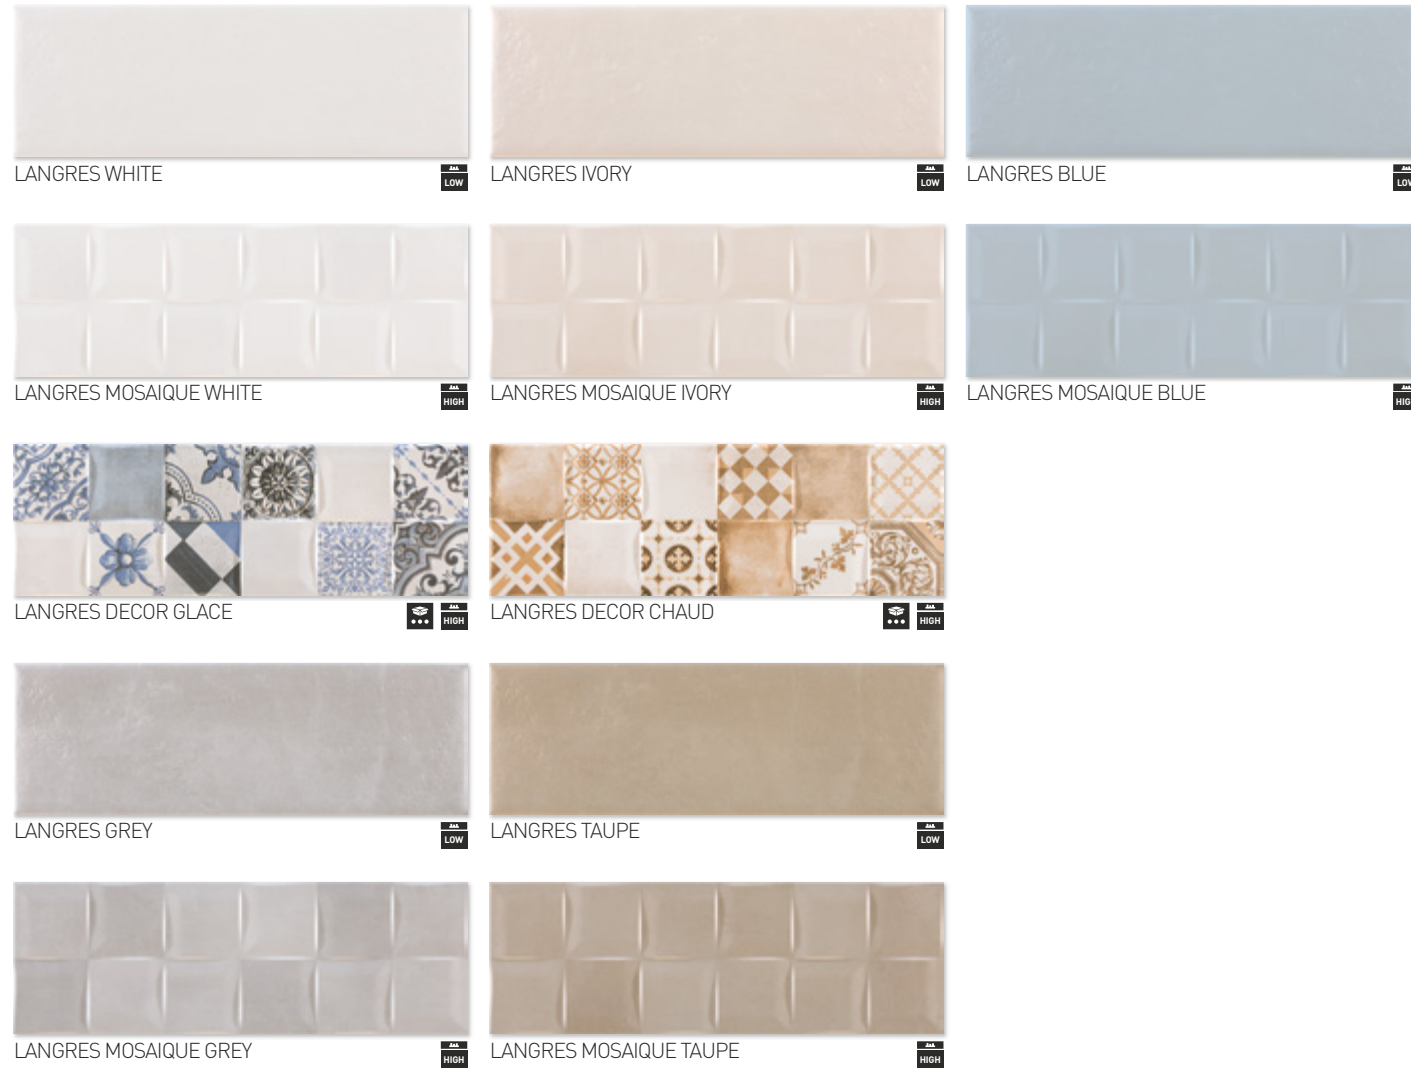

# LANGRES

WALL TILE + WHITE BODY + MATT  
AZULEJO + PASTA BLANCA + MATE  
20x60 cm/8"x24"

View online  
Ver online

LANGRES IVORY  
20x60 cm/8"x24"

LANGRES DECOR CHAUD  
20x60 cm/8"x24"

RANDOM MARRON  
60x60 cm/24"x24"

COLOURS: / COLORES:

ADDITIONAL INFORMATION: / INFORMACIÓN ADICIONAL:

	Aesthetic classification: V.2 SLIGHT VARIATION Clasificación estética: V.2 PEQUEÑA VARIACIÓN
	This product has different designs in the same box, in a random pattern. Este producto posee varios diseños diferentes que se sirven en la misma caja de forma aleatoria.

20x60 cm  
8"x24"

RECOMMENDED FLOOR TILE: / PAVIMENTO RECOMENDADO:  
**RANDOM**  
GLAZED PORCELAIN STONEWARE + STD BODY + MATT  
GRES PORCELÁNICO ESMALTADO + PASTA STD + MATE