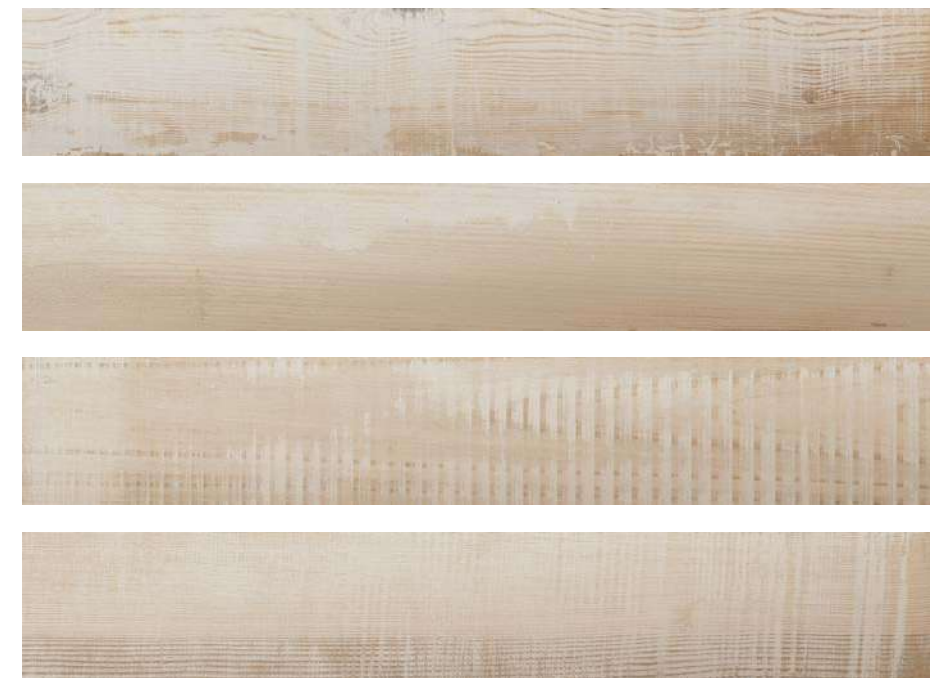

Availables in all colors cut and beveled skirting tile

Disponible en todos los colores cortado y biselado
Disponible en toutes les couleurs, coupé et biseauté
Verfügbar in allen Farben, geschnitten und gekehrt

Laos Wengué 19,4 x 120 cm

LAOS WENGUÉ | M-190
19,4 x 120 cm · 7,6" x 47,2"

Laos Blanco 19,4 x 120 cm

LAOS BLANCO | M-190
19,4 x 120 cm · 7,6" x 47,2"