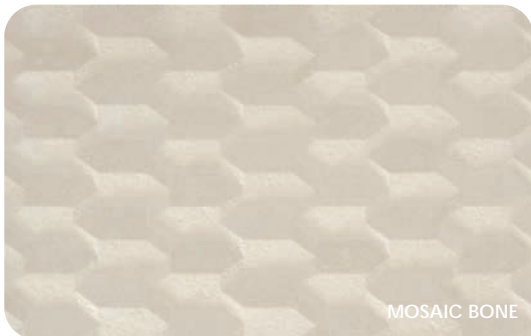

LARSEN | PORCELÁNICO | REVESTIMIENTO PASTA BLANCA
PORCELAIN | WHITE BODY WALL TILES

LARSEN BONE 40x120 RC
LARSEN GREY 100x100 RC

PORCELÁNICO
PORCELAIN

REVESTIMIENTO PASTA BLANCA
WHITE BODY WALL TILES

COMPLEMENTOS
COMPLEMENTS

Disponible en todos los colores
Available in all colors

Mosaico Cuadros
30x30cm
11.8"x11.8"

Mosaico Espiga
31.5x35cm
12.4"x13.8"

Mosaico Tesela
30x30cm
11.8"x11.8"

Mosaico Exa
30x30cm
8.3"x10.2"

Mosaico Rectángulo
30x30cm
11.8"x11.8"

	PORCELÁNICO PORCELAIN			20thick	PASTA BLANCA WHITE BODY
	100x100cm RC 39.3"x39.3" RC	60x120cm RC 23.4"x47.2" RC	60x60cm RC 23.4"x23.4" RC	40x120cm RC 15.7"x47.2" RC	40x120cm RC 15.7"x47.2" RC
BONE	PMC011	PMC021	PMC031	PMC051	RB2111
WHITE	PMC011	PMC021	PMC031	--	RB2111
GREY	PMC111	PMC121	PMC131	PMC151	RB2111
ANTHRACITE	PMC214	PMC224	PMC234	PMC351	-
MOSAIC BONE	--	--	--	--	RB2113
MOSAIC WHITE	--	--	--	--	RB2113
MOSAIC GREY	--	--	--	--	RB2113