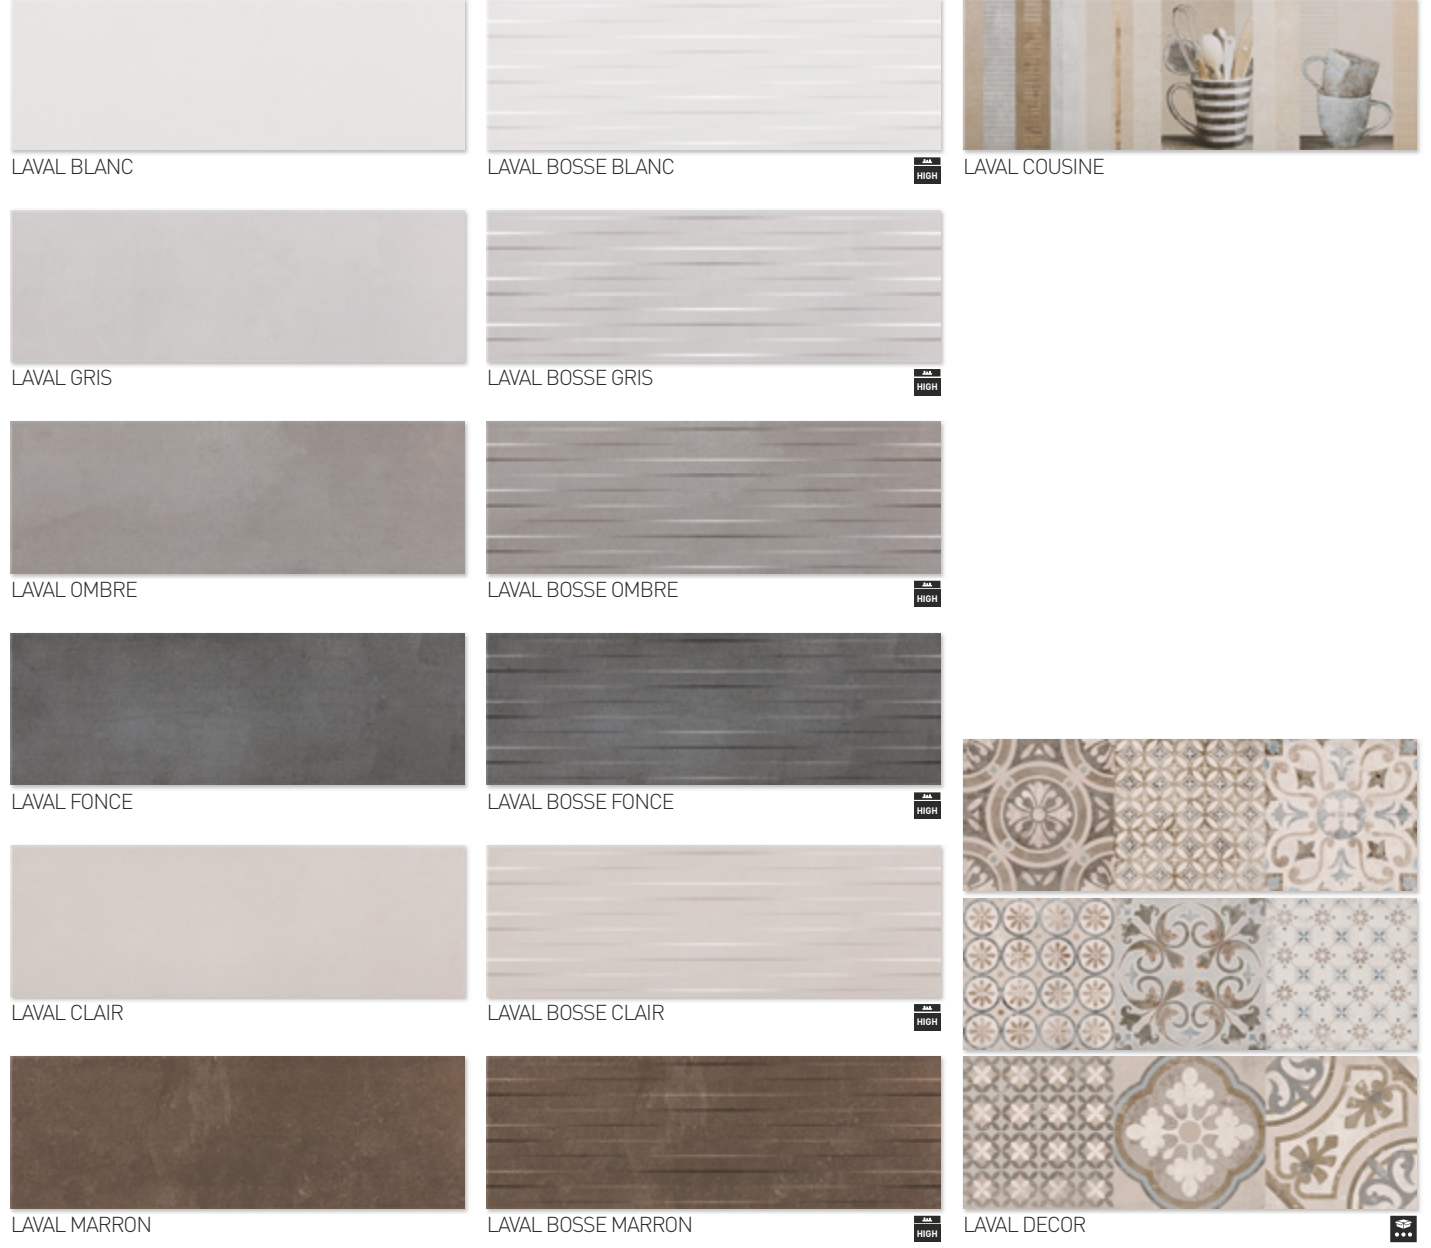

LAVAL

WALL TILE + WHITE BODY + MATT
AZULEJO + PASTA BLANCA + MATE
20x60 cm/8"x24"

View online
Ver online

LAVAL BLANC
20x60 cm/8"x24"
LAVAL OMBRE
20x60 cm/8"x24"
LAVAL BOSSE BLANC
20x60 cm/8"x24"
RANDOM OMBRE
60x60 cm/24"x24"

COLOURS: / COLORES:

ADDITIONAL INFORMATION: / INFORMACIÓN ADICIONAL:

Aesthetic classification: V.1 UNIFORM APPEARANCE
Clasificación estética: V.1 APARIENCIA UNIFORME

This product has different designs in the same box, in a random pattern.
Este producto posee varios diseños diferentes que se sirven en la misma caja de forma aleatoria.

RECOMMENDED FLOOR TILE: / PAVIMENTO RECOMENDADO:
RANDOM
GLAZED PORCELAIN STONEWARE + STD BODY + MATT
GRES PORCELÁNICO ESMALTADO + PASTA STD + MATE

60x60 cm/24"x24"
M564

RANDOM MAINE
60x60 cm/24"x24"
M585