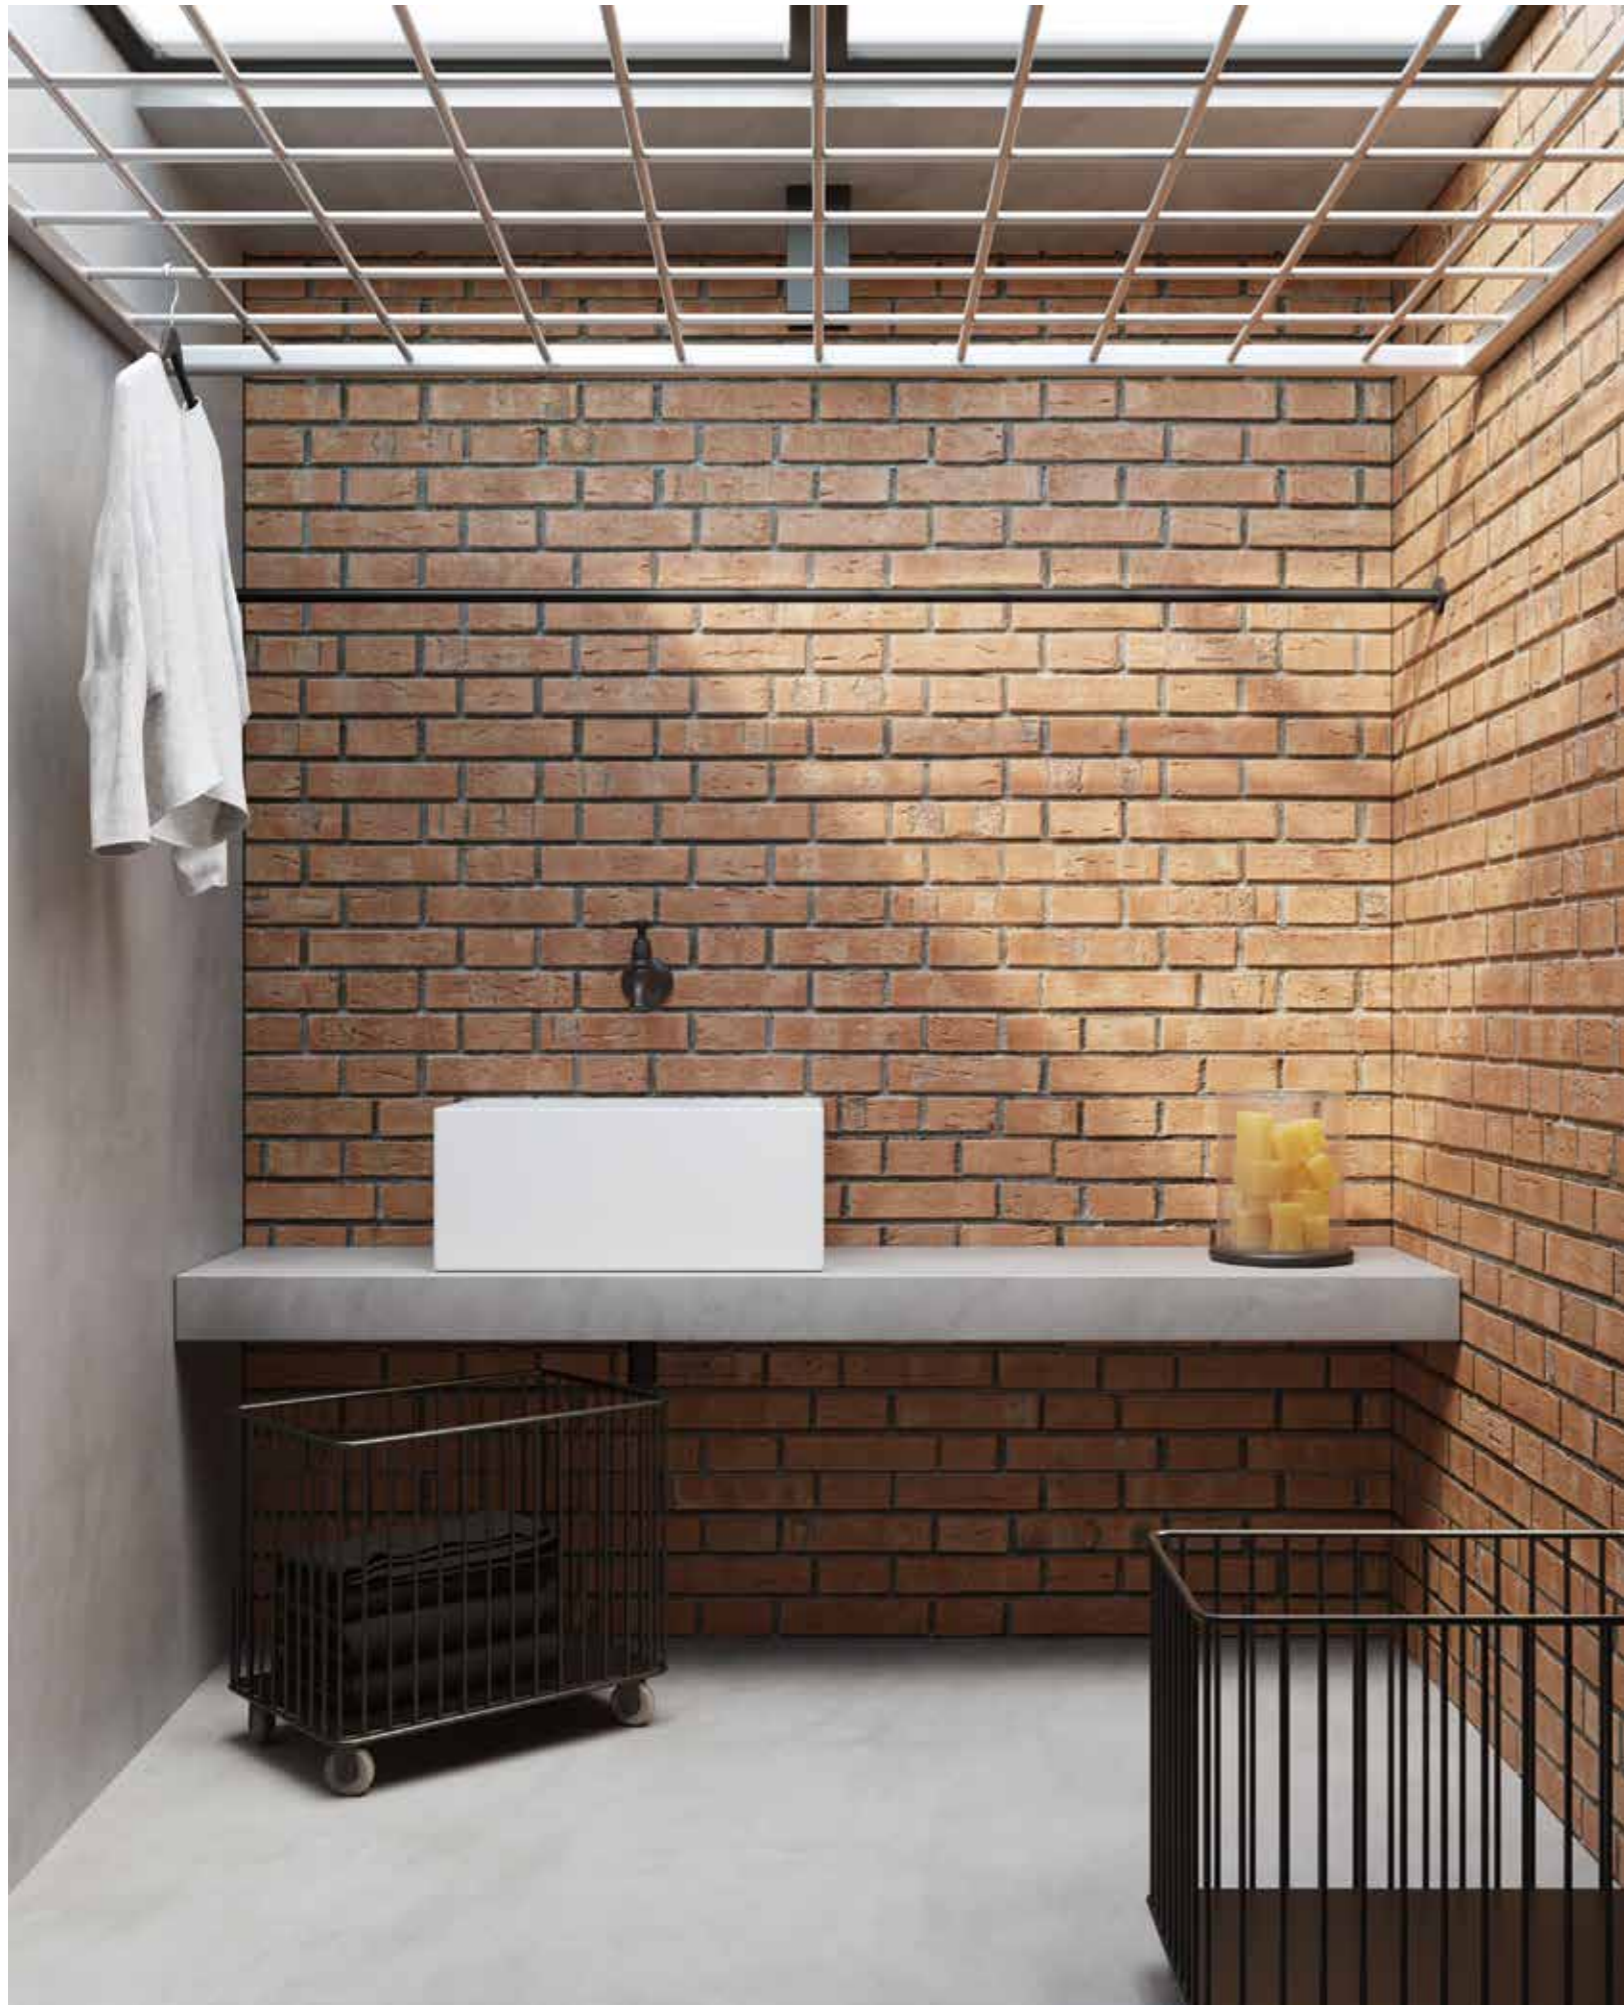

LAVATOI. Lavabo/lavatoio a canale, smaltato su 4 lati, 90x45xh20 cm. Cfr. pag. 250. Washbasin/washtub glazed on sides, 90x45xh20 cm. See pag. 250.

20  
05

Lavabo-limbre à canal, émaille sur les 4 côtés, 90x45xh20 cm. Com. pag. 250. Lavabo-lavadero a canal, esmaltado a 4 lados, 90x45xh20 cm. Ver. pag. 250.

LAVATOI. Lavatoio Ibis 60x45x22 cm. Cfr. pag. 250. Ibis wash-tub 60x45x22 cm. See pag. 250.

30  
02

Lavabo Ibis 60x45x22 cm. Cfr. pag. 250. Pila Ibis 60x45x22 cm. Ver. pag. 250.

LAVATOI. Lavatoio Ibis 60x45xh22 cm. Cfr. pag. 250. Ibis wash-tub 60x45xh22 cm. See pag. 250.

30  
02

Lavabo Ibis 60x45xh22. Com. pag. 250. Pila Ibis 60x45xh22 cm. Ver. pag. 250.

54  
84

LAVATOI. Lavabo-lavatoio 60x38 cm, con foro troppopieno. Cfr. pag. 250. Washbasin-washtub 60x38 cm. See pag. 250.

Lavabo-timbre à canal, émaillé sur les 4 côtés, 120x45x20 cm. Com. pag. 250.  
Lavabo-lavadero a canal, esmaltado a 4 lados, 120x45x20 cm. Ver. pag. 250.

54  
03

LAVATOI. Lavabo-lavatorio 65x45 cm per rubinetteria a parete. Cfr. pag. 250. Wall-hung washbasin-washtub 65x45 cm, wall tap. See pag. 250.