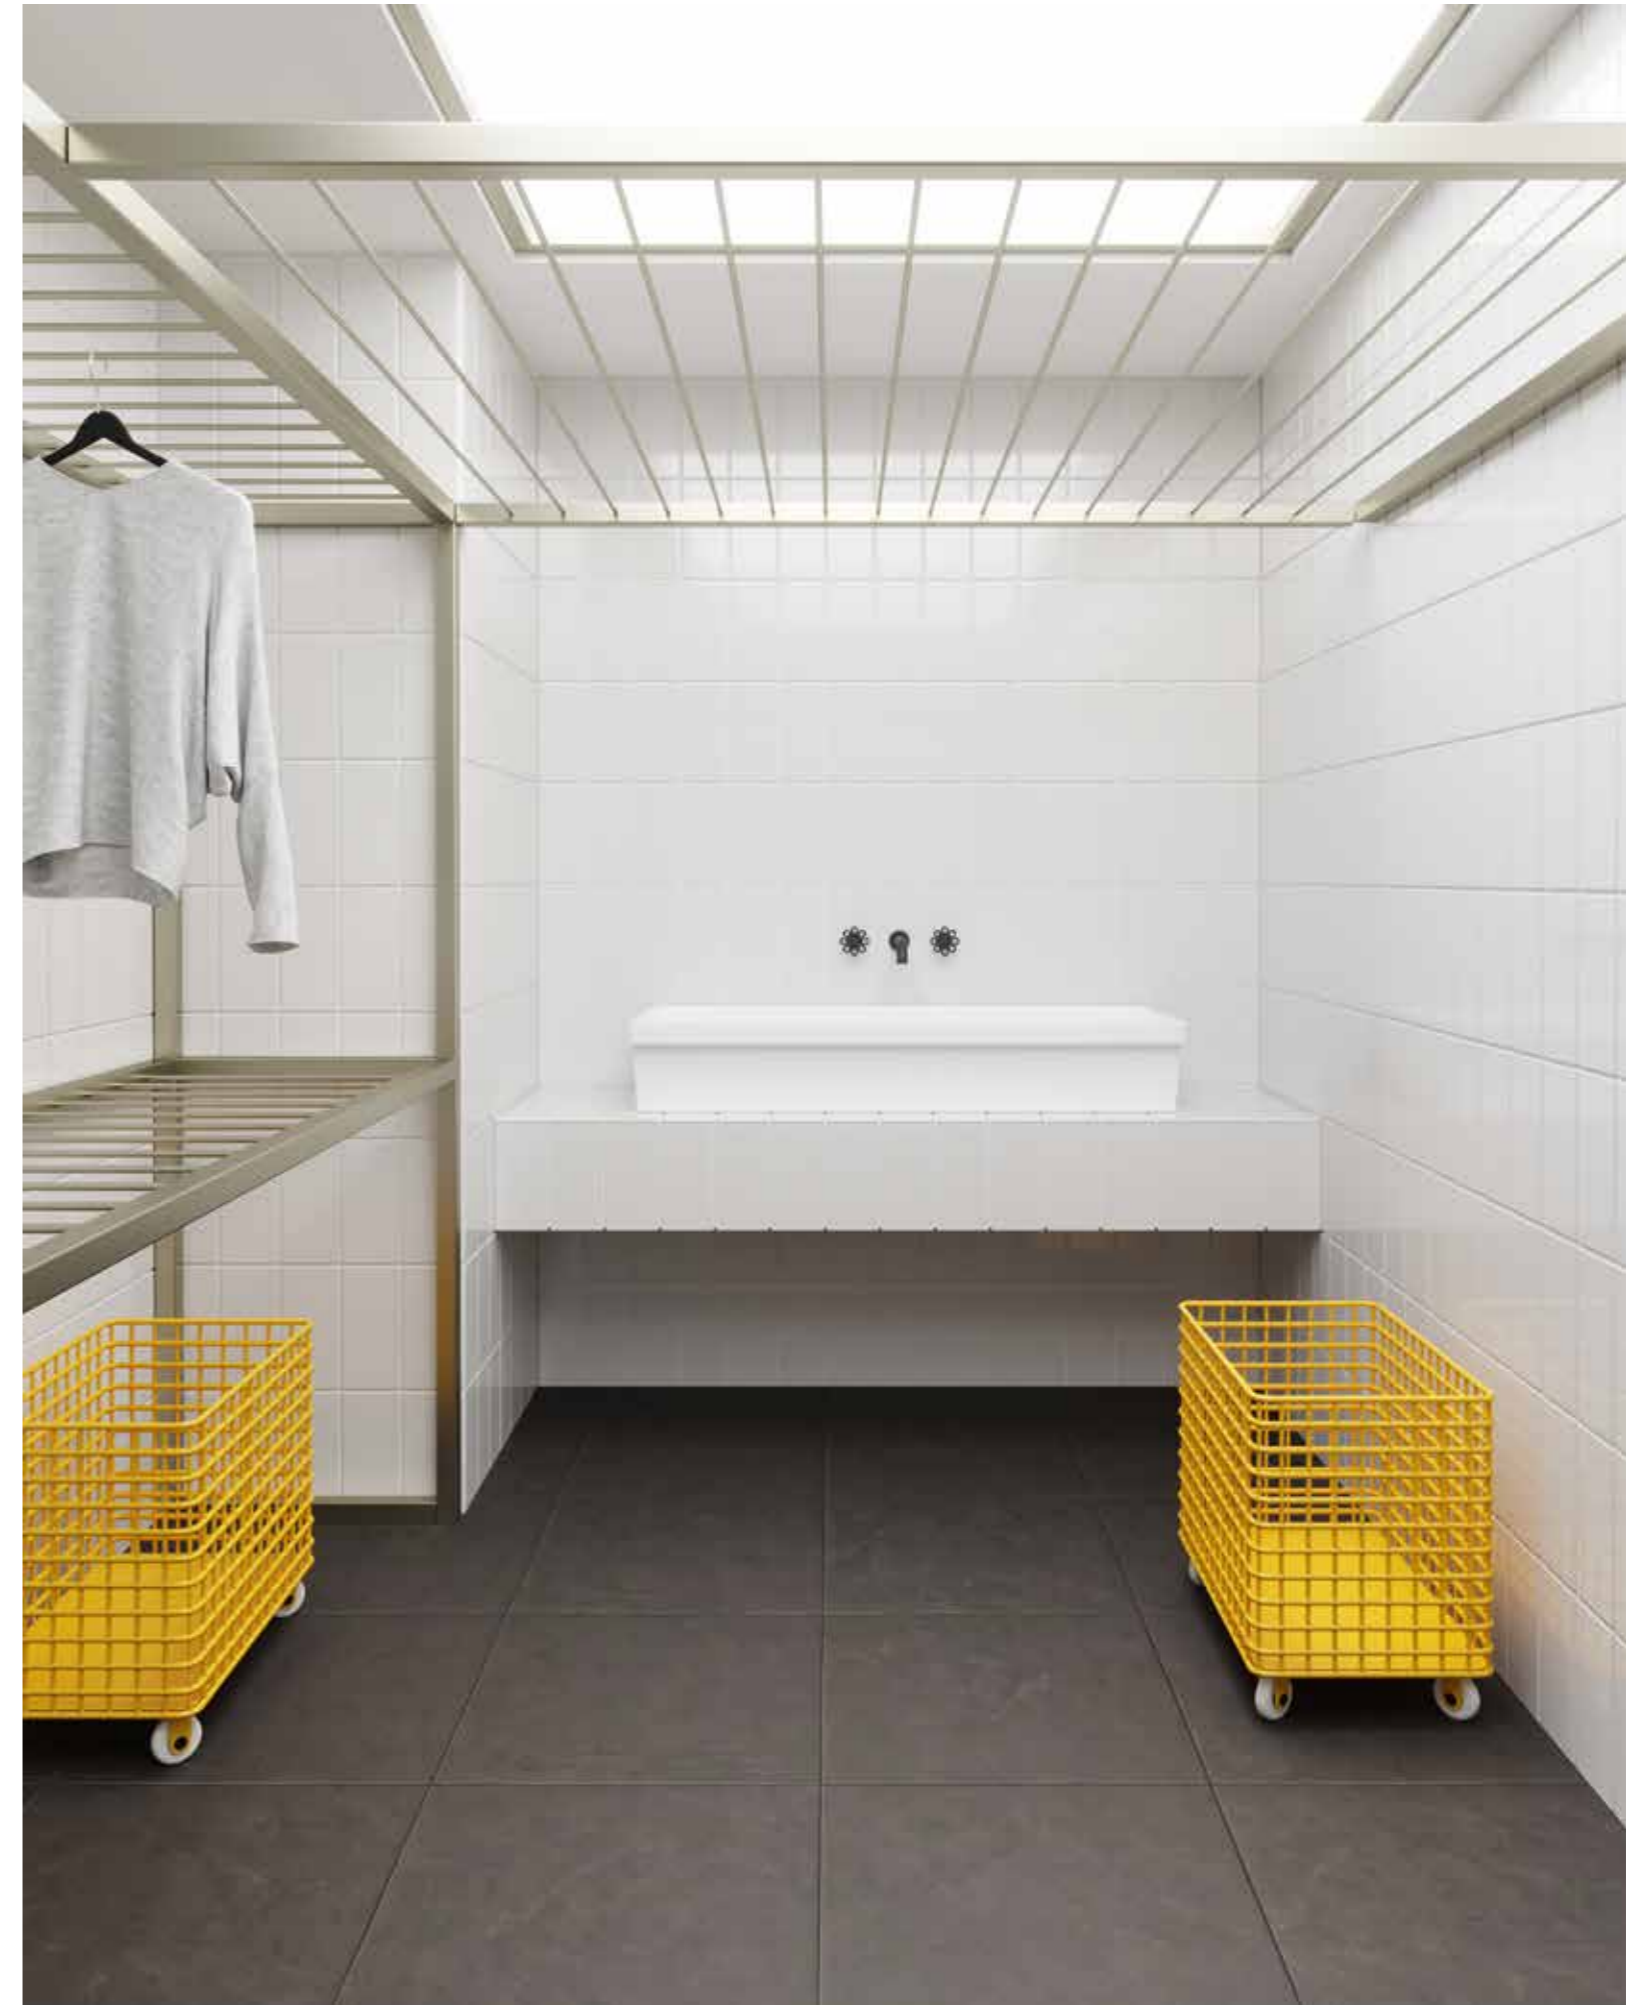

LAVATOI. Lavabo/lavatoio a canale, smaltato su 4 lati, 90x45xh20 cm. Cfr. pag. 250. Washbasin/washtub glazed on sides, 90x45xh20 cm. See pag. 250.

20  
05

Lavabo-limbre à canal, émaille sur les 4 côtés, 90x45xh20 cm. Com. pag. 250. Lavabo-lavadero a canal, esmaltado a 4 lados, 90x45xh20 cm. Ver. pag. 250.

30  
02

Lavabo Ibis 60x45xh22. Com. pag. 250. Pila Ibis 60x45xh22 cm. Ver. pag. 250.

54  
84

LAVATOI. Lavabo-lavatoio 60x38 cm, con foro troppopieno. Cfr. pag. 250. Washbasin-washtub 60x38 cm. See pag. 250.

Lavabo-lavatoio 60x38, avec trou de trop-plein. Com. pag. 250. Lavabo-lavadero 60x38 cm con rebosadero. Ver. pag. 250.

20  
07

LAVATOI. Lavabo/lavatoio a canale, smaltato su 4 lati, 120x45x20 cm. Cfr. pag. 250. Washbasin/washtub glazed on sides, 120x45x20 cm. See pag. 250.

Lavabo-timbre à canal, émaillé sur les 4 côtés, 120x45x20 cm. Com. pag. 250.  
Lavabo-lavadero a canal, esmaltado a 4 lados, 120x45x20 cm. Ver. pag. 250.

54  
03

LAVATOI. Lavabo-lavatorio 65x45 cm per rubinetteria a parete. Cfr. pag. 250. Wall-hung washbasin-washtub 65x45 cm, wall tap. See pag. 250.