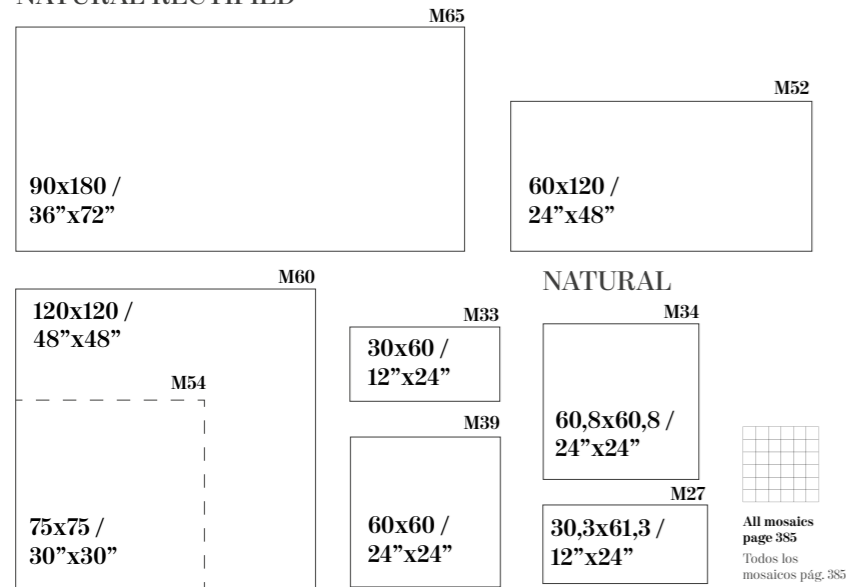

LAVICA

PORCELAIN TILES

Sizes / Formatos

NATURAL RECTIFIED

Shade Variation / Variación Gráfica