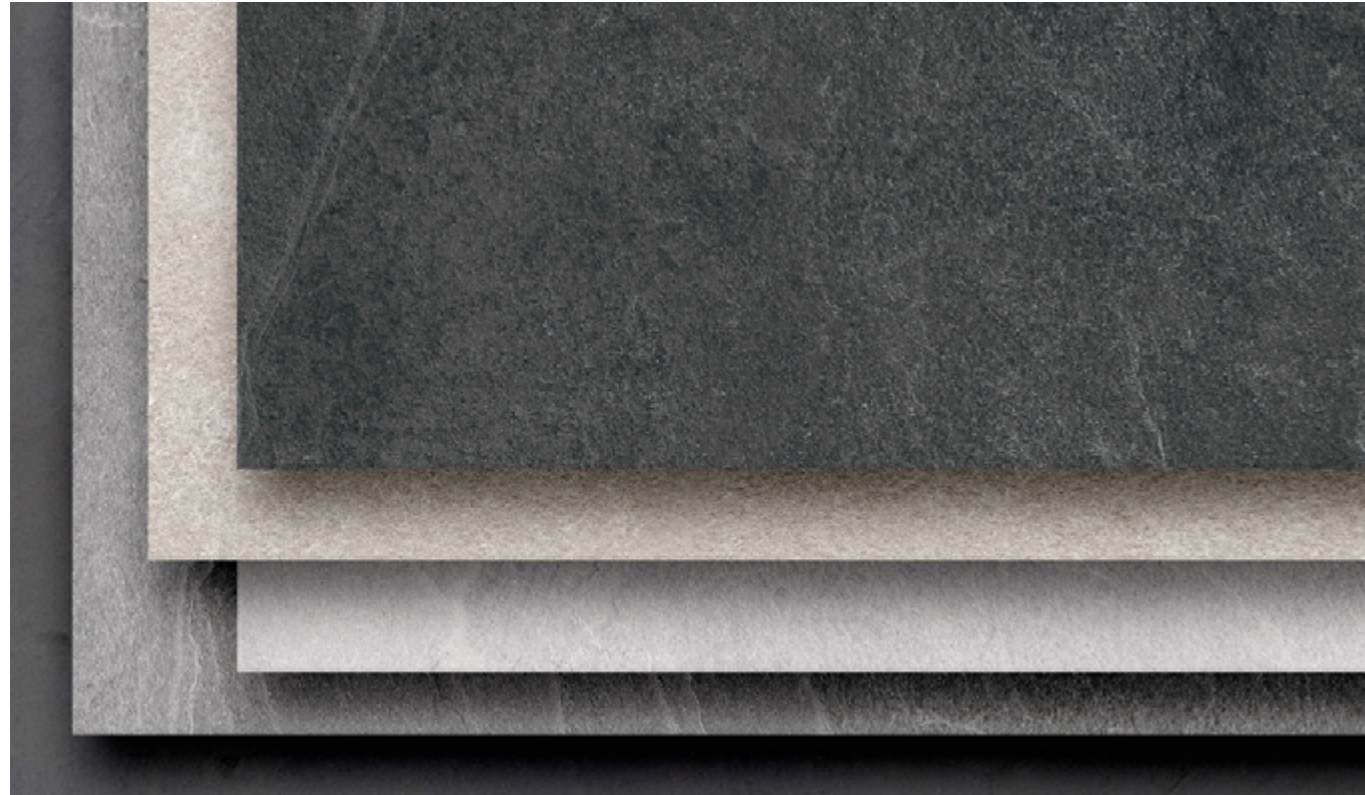

PIEDRA | PORCELÁNICO ESMALTADO
STONE | GLAZED PORCELAIN TILES
PIERRE | GRES CERAME EMAILLÉ
STEINE | GLASIERTES FEINSTEINZEUG
КАМЕНЬ | КЕРАМОГРАНИТ

60x120 cm / 23,6"x47,3"
Rect 59,1x119,1 cm / 23,3"x46,9"
45x90 cm / 17,7"x35,5"
32x62,5 cm / 12,6"x24,6"

ES INSPIRACIÓN | COLOR

Base monocromática. Paleta con tres intensidades de gris (dark, grey y pearl) y un tono almond.
Los estratos se remarcan más claros que la base. Se potencia el efecto 3d de la gráfica.

EN INSPIRATION | COLOUR

Monochromatic base. Color palette with three intensities of grey (dark, grey and pearl) plus an almond tone.
Layers look lighter than the base. 3d effect is highlighted.

FR INSPIRATION | COULEUR

Base monochrome. Palette de trois intensités de gris (foncé, gris et perlé) et un ton amande.
Les couches sont plus claires que la base. L'effet 3d du graphique est renforcé.

DE INSPIRATION | FARBE

Monochromatische basis. Palette mit drei intensitäten von grau (dark, grey und pearl) und einem mandelton.
Hervorhebung der hellen und erhöhten bereiche der reliefs | verstärkter graphischer 3d-effekt.

RU ВДОХНОВЕНИЕ | ЦВЕТ

Монохроматическая база. Палитра с тремя интенсивностями серого (темный, светлый и жемчужный) и одного миндального цвета.
Эффект расслоения материала достигается выделением слоев более светлыми чем база тонами. Усиленный 3d-эффект.

PANTONE®
13-0201 TSX
Tiptoe

1 Jingyan Model House, Kaohsiung, by Da-Interior · 2 Outdoor stone skin series, from Jioutai Stone
3 PANTONE 13-0201 TSX Tiptoe · 4 The White Shirt by COS, from www.cosstores.com