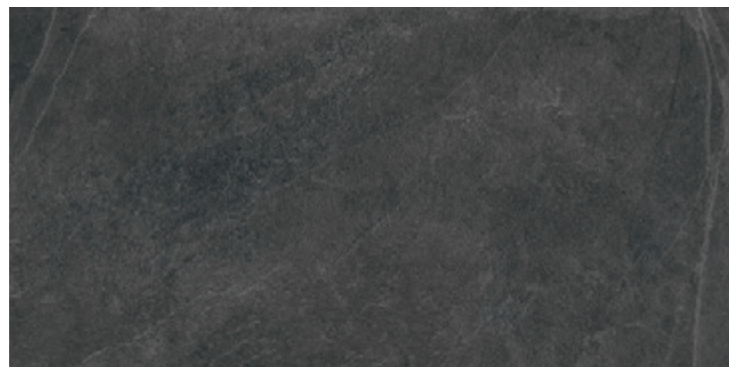

Rect. Lavik Dark 59,1x119,1 / 23,3"x46,9"
Lavik Dark 60x120 / 23,6"x47,3"

GF-20552B
GF-20551B

COLOR	FLEXIÓN ISO-10545-4	DUREZA MOHS/EN-101	ABRASIÓN-PEI ISO-10545-7	CUARTEO ISO-10545-11	RESISTENCIA AL ATAQUE QUÍMICO (ISO-10545-13)				R. HELADA ISO-10545-12	DESGLIZAMIENTO DIN 51130-R	DESGLIZAMIENTO UNE-ENW 12633	DCOF ANSI A137.1	CLASIFICACIÓN GAYAFORES
					MANCHAS	AGENTES LIMPIEZA	ADITIVOS PISCINAS	ÁCIDOS/BASES					
LAVIK PEARL	≥ 35	7	IV	CUMPLE	5	GA	GA	GLA/GHA	CUMPLE	R-9	C1	0,42 ≤ DCOF < 0,60	D
DECO LAVIK PEARL	≥ 35	7	-	CUMPLE	5	GA	GA	GLA/GHA	CUMPLE	-	-	-	W
LAVIK ALMOND	≥ 35	7	IV	CUMPLE	5	GA	GA	GLA/GHA	CUMPLE	R-9	C1	0,42 ≤ DCOF < 0,60	D
DECO LAVIK ALMOND	≥ 35	7	-	CUMPLE	5	GA	GA	GLA/GHA	CUMPLE	-	-	-	W
LAVIK GREY	≥ 35	7	IV	CUMPLE	5	GA	GA	GLA/GHA	CUMPLE	R-9	C1	0,42 ≤ DCOF < 0,60	D
DECO LAVIK GREY	≥ 35	7	-	CUMPLE	5	GA	GA	GLA/GHA	CUMPLE	-	-	-	W
LAVIK DARK	≥ 35	7	II	CUMPLE	5	GA	GA	GLA/GHA	CUMPLE	R-9	C1	0,42 ≤ DCOF < 0,60	C
DECO LAVIK DARK	≥ 35	7	-	CUMPLE	5	GA	GA	GLA/GHA	CUMPLE	-	-	-	W

DESARROLLO GRÁFICO
GRAPHIC DEVELOPMENT
DÉVELOPPEMENT GRAPHIQUE
GRAFISCHE ENTWICKLUNG
ГРАФИЧЕСКОЕ РАЗВИТИЕ

60x120 / 12 patterns	45x90 / 15 patterns	DECO 45x90 / 10 patterns	32x62,5 / 20 patterns	DECO 32x62,5 / 10 patterns

PACKING LIST

FORMATO	ESPESOR	ARTÍCULO	pzs / cj	m2 / cj	cj / pal	m2 / pal	kg / cj	kg / m2	kg / pal
60x120	11,4	LAVIK	2	1,44	27	38,88	36,72	25,50	991
59,1x119,1	11,4	RECT. LAVIK	2	1,41	27	38,07	35,96	25,50	971
45x90	11	LAVIK	3	1,22	30	36,6	30,07	24,65	902
45x90	11	DECO LAVIK	3	1,22	30	36,6	30,07	24,65	902
32x62,5	9	LAVIK	5	1,00	48	48,00	19,90	19,90	955
32x62,5	9	DECO LAVIK	5	1,00	48	48,00	19,90	19,90	955
30x30	9	MOSAICO LAVIK	6	0,54	36	216 pzs.	9,84	1,64 / pza	354
8x45	9	ROD. N LAVIK	26	-	60	1560 pzs.	15,6	0,6 / pza	936

RODAPIÉ / disponible en todos los colores
BASEBOARD / available in all colours
PLINTHE / disponible dans toutes les couleurs
SOCKELFLIESE / in allen Farben lieferbar
ПЛИНТУС / доступны во всех цветах

PIEZAS ESPECIALES / BAJO PEDIDO, disponible en todos los colores
SPECIAL PIECES / UNDER ORDER, available in all colours
PIÈCES SPÉCIALES / SUR DEMANDE, disponible dans toutes les couleurs
SPEZIALTEILE / AUF ANFRAGE, in allen Farben lieferbar
СПЕЦИАЛЬНЫЕ ЧАСТИ / ПО ЗАПРОСУ, доступны во всех цветах