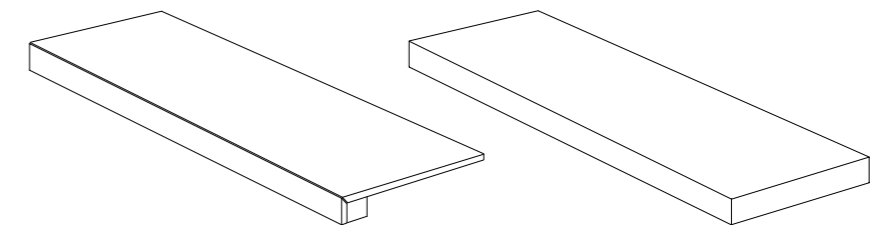

Peldaño Técnico

Peldaño Técnico Escuadra