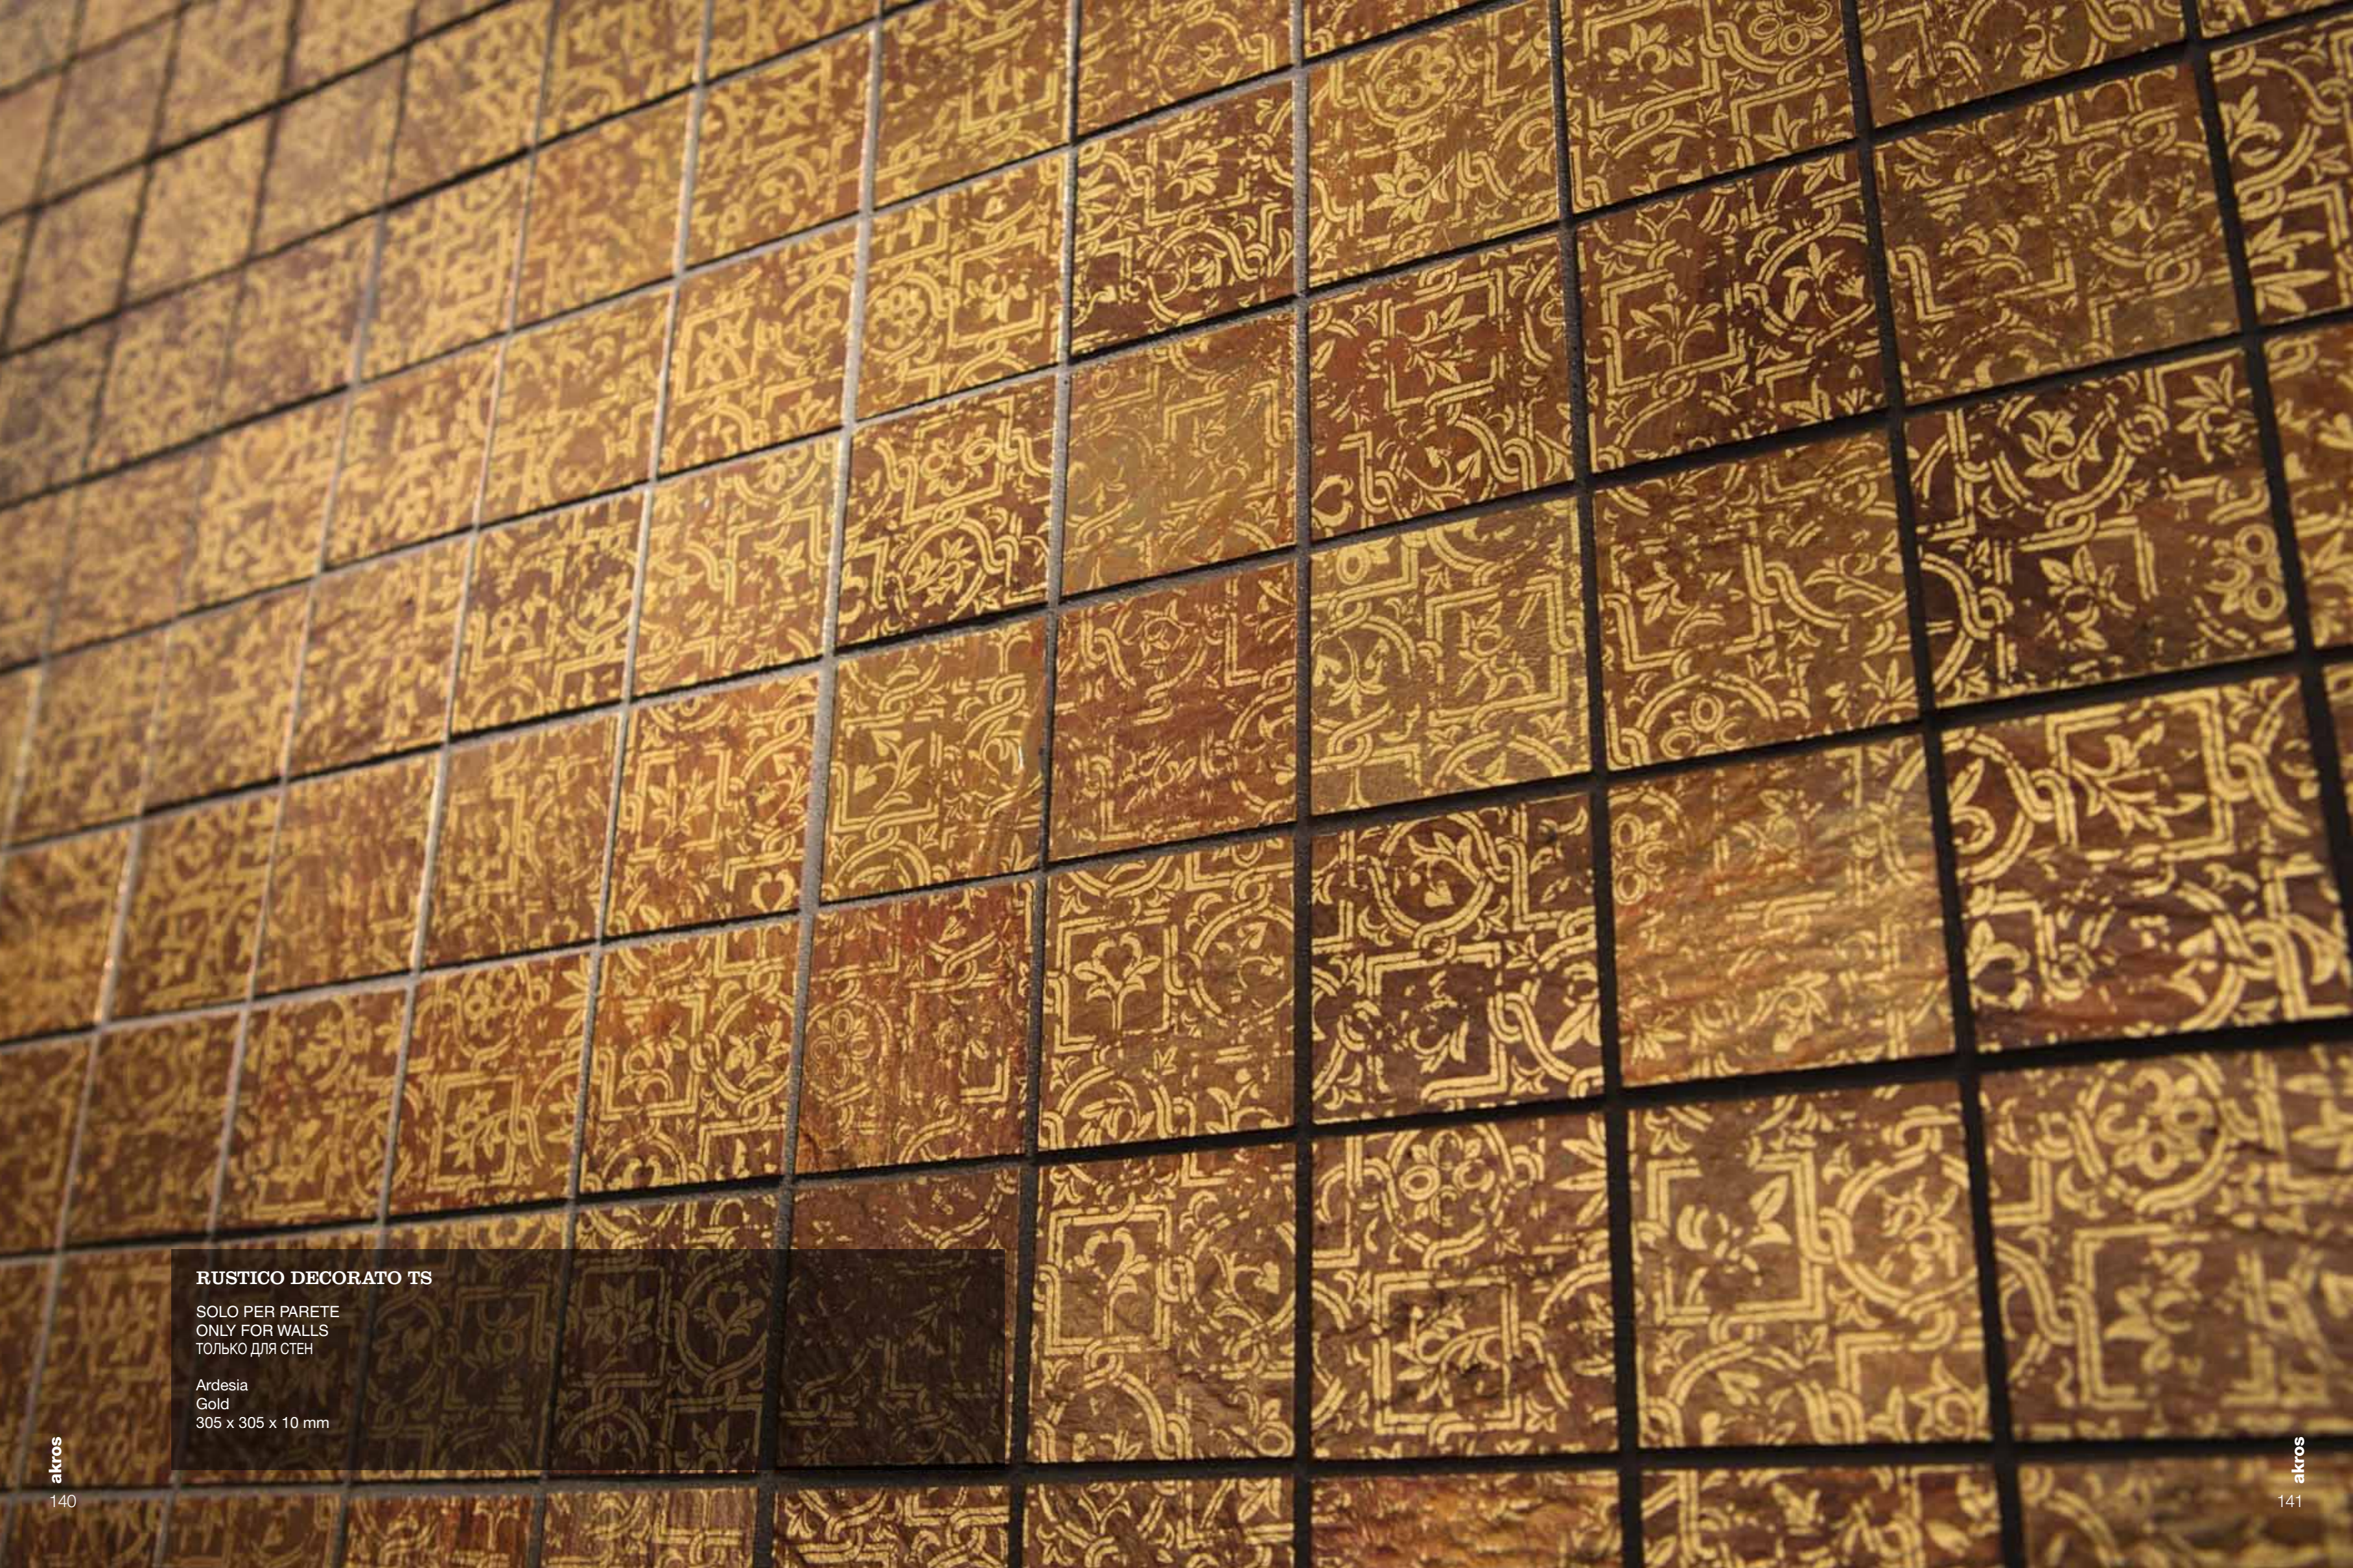

LE ARDESIE

design Giovanna Vanin

SPACCO

SOLO PER PARETE
ONLY FOR WALLS
ТОЛЬКО ДЛЯ СТЕН

Ardesia
Silver
148 x 148 x 10 mm

SPACCO

SOLO PER PARETE
ONLY FOR WALLS
ТОЛЬКО ДЛЯ СТЕН

Ardesia
Gold
148 x 148 x 10 mm

RUSTICO DECORATO TS

SOLO PER PARETE
ONLY FOR WALLS
ТОЛЬКО ДЛЯ СТЕН

Ardesia
Gold
305 x 305 x 10 mm

LE ARDESIE

design Giovanna Vanin

PROXIMA CENTAURI

SOLO PER PARETE
ONLY FOR WALLS
ТОЛЬКО ДЛЯ СТЕН

Bianco Carrara
Ardesia
Gold
295 x 295 x 10 mm
98 x 98 x 10 mm

SPACCO

Ardesia
Gold

modules 148 x 148 x 10 mm
or 305 x 305 x 10 mm

SPACCO

Ardesia
Silver

modules 148 x 148 x 10 mm
or 305 x 305 x 10 mm

RUSTICO DECORATO

Ardesia
Gold

305 x 305 x 10 mm

PROXIMA CENTAURI

Bianco Carrara
Ardesia - Gold

295 x 295 x 10 mm
9 modules 98 x 98 x 10 mm