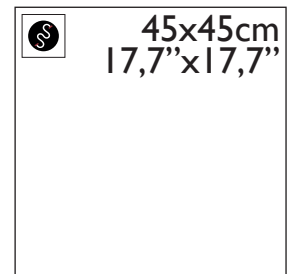

SLIP-STOP

100x100cm  
39,3"x39,3"

Crema	PP2302
Mocca	PP2303
Blanco	PP2302
Gris	PP2302
Grafito	PP2302

60x120cm  
23,4"x47,2"

Crema	PP2402
Mocca	PP2403
Blanco	PP2402
Gris	PP2402
Grafito	PP2402

30x60cm  
11,8"x23,4"

Crema	PP0602
Mocca	PP0603
Blanco	PP0602
Gris	PP0602
Grafito	PP0602

60x60cm  
23,4"x23,4"

Crema	PP2602
Mocca	PP2603
Blanco	PP2602
Gris	PP2602
Grafito	PP2602

45x45cm  
17,7"x17,7"

Crema	PP0802
Mocca	PP0803
Blanco	PP0802
Gris	PP0802
Grafito	PP0802