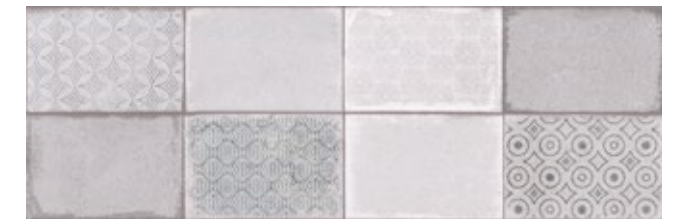

# LEEDS

MATT RELIEF V3 10 FACES

25x75 cm 10x30"

leeds perla

leeds gris

leeds beige

leeds visión

decorado aire gris

decorado leeds gris

decorado aire beige

decorado leeds beige

leeds perla - decorado leeds gris

REVESTIMIENTO.  
WALL TILES

25x75 MW2575

25x75 decorado aire MW2575-D  
25x75 decorado leeds MW2575-D

PAVIMENTO COORDINADO.  
COORDINATED FLOOR TILES