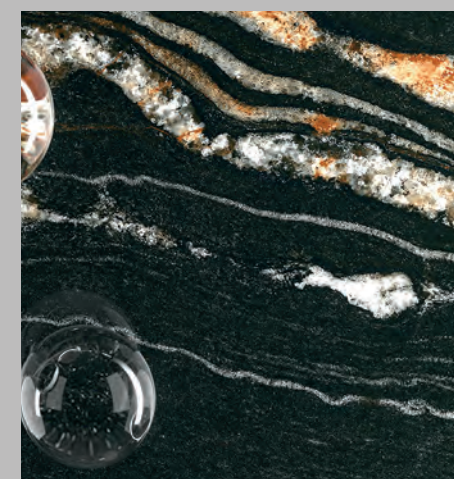

# Leeds

Granilla Pulida  
Highly Polished Porcelain  
Hochpoliertes Feinzeinzeug  
Grès Cérame Poli

**NAV**  
cerámica

LEEDS negro 120x120 \_ 47.2"x47.2"

LEEDS . CALACRE bone . INYO taupe

NEGRO

# LEEDS

PORCELÁNICO GRANILLA PULIDA / HIGHLY POLISHED PORCELAIN  
 HOCHPOLIERTES FEINZTEINZEUG / GRÈS CÉRAME POLI

## ACABADOS / FINISHES / OBERFLÄCHE / FINITIONS

Rectificado / Rectified / Rektifiziert / Rectifié

Granilla Pulida / Highly Polished / Hochpoliertes Feinzeinzeug / Grès Cérame Poli