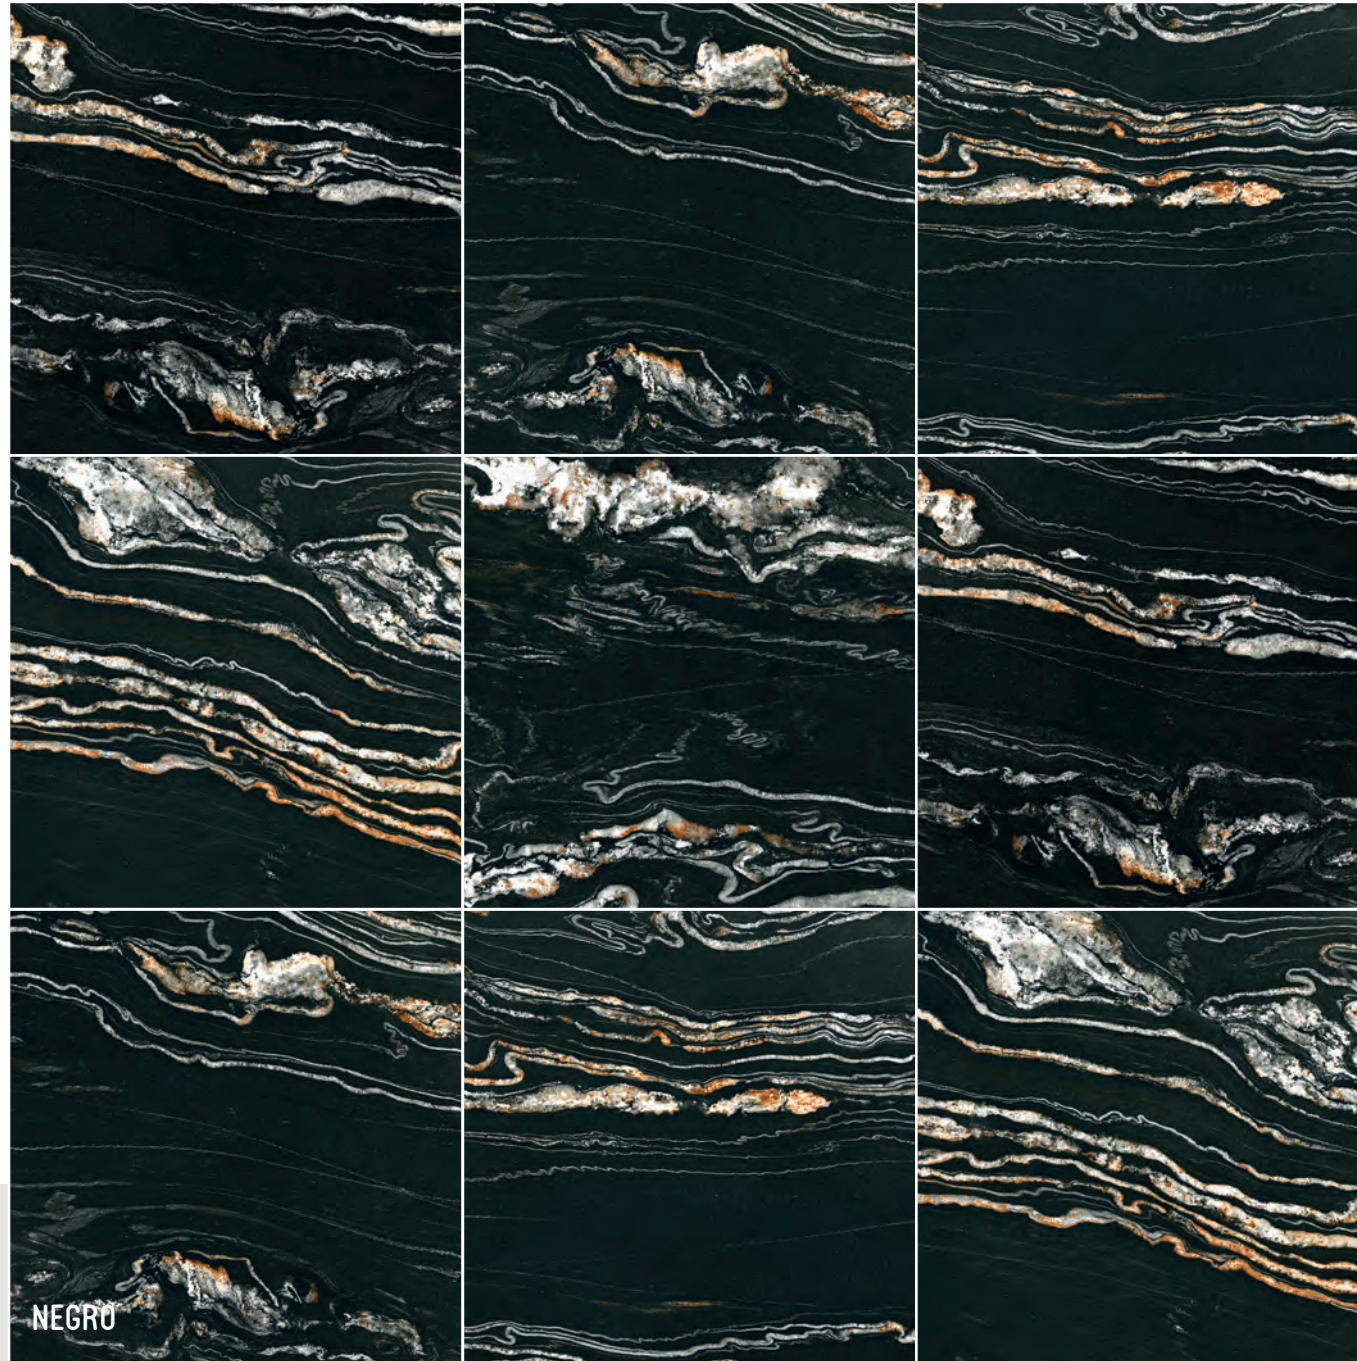

# Leeds

Granilla Pulida  
Highly Polished Porcelain  
Hochpoliertes Feinzeinzeug  
Grès Cérame Poli

**NAV**  
cerámica

LEEDS negro 120x120 \_ 47.2"x47.2"

LEEDS . CALACRE bone . INYO taupe

NEGRO

# LEEDS

PORCELÁNICO GRANILLA PULIDA / HIGHLY POLISHED PORCELAIN  
 HOCHPOLIERTES FEINZTEINZEUG / GRÈS CÉRAME POLI