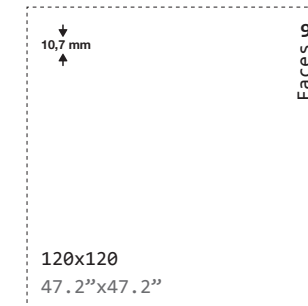

FORMATOS / SIZE / FORMATE / FORMATS

PACKING

	Pc/Cj	M²/Cj	Cj/Pl	M²/Pl	Kg/Cj	Kg/Pl	Cód
60x120	2	1,44	32	46,08	34	1108	M64
120x120	1	1,44	36	51,84	38,4	1402,4	M77

PIEZA ESPECIAL / SPECIAL PIECES SPEZIALTEILE / PIÈCES SPÉCIALES

Peldaño
Step

Rodapié
Skirting