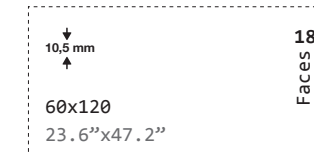

FORMATOS / SIZE / FORMATE / FORMATS

PACKING

	Pc/Cj	M²/Cj	Cj/Pl	M²/Pl	Kg/Cj	Kg/Pl	Cód
60x120	2	1,44	32	46,08	34	1108	M64
120x120	1	1,44	36	51,84	38,4	1402,4	M77

PIEZA ESPECIAL / SPECIAL PIECES SPEZIALTEILE / PIÈCES SPÉCIALES

Peldaño
Step

Rodapié
Skirting