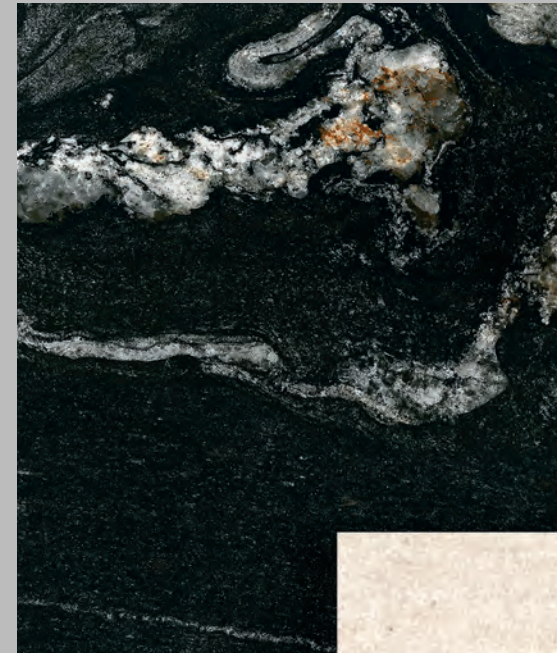

# Leeds

Granilla Pulida  
Highly Polished Porcelain  
Hochpoliertes Feinzeinzeug  
Grès Cérame Poli

**NAV**  
cerámica

LEEDS negro 120x120 \_ 47.2"x47.2"

LEEDS . CALACRE bone . INYO taupe

NEGRO

# LEEDS

PORCELÁNICO GRANILLA PULIDA / HIGHLY POLISHED PORCELAIN  
 HOCHPOLIERTES FEINZTEINZEUG / GRÈS CÉRAME POLI