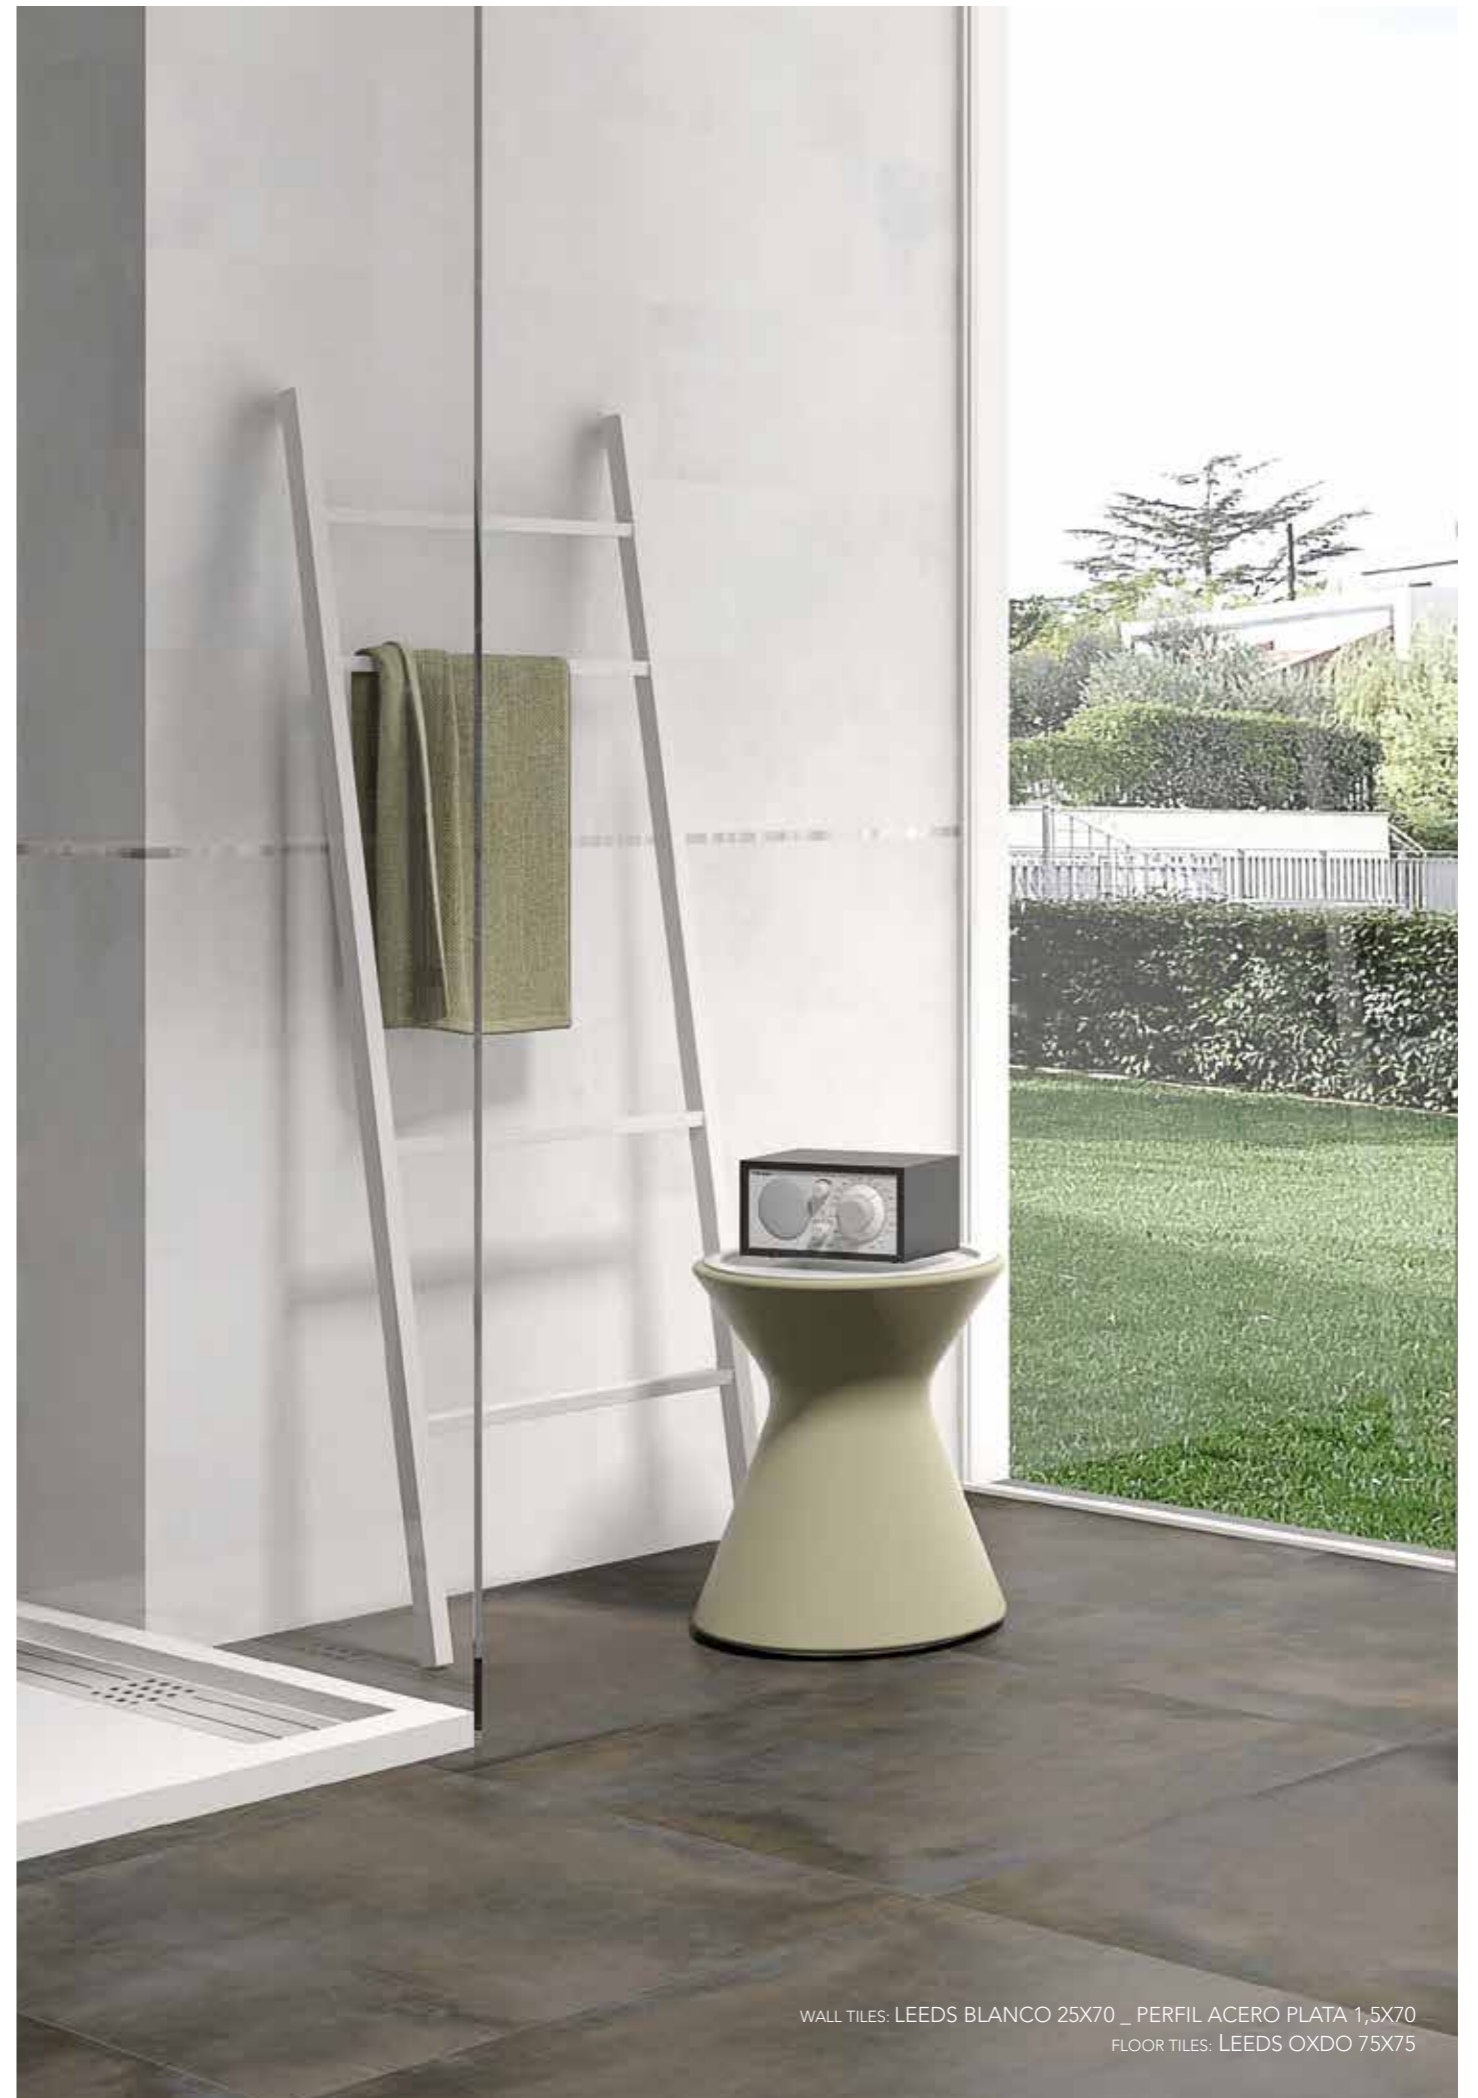

Clase 1 / R9

LEEDS BLANCO 60 X 60 RECT. GGZ42000 P64D 18

LEEDS OXIDO 60 X 60 RECT. GGZ42006 P64D 18

LEEDS BEIGE 60 X 60 RECT. GGZ42001 P64D 18

LEEDS COBRE 60 X 60 RECT. GGZ4200M P64D 17

PACKING LIST

artículo - item	formato - size	pz/cj - pc/box	m²/cj - sqm/box	kg/cj - kg/box	cj/epl - box/epl	m²/epl - sqm/epl	kg/epl - kg/epl	pav-rev
BASE / CONCEPT	25 X 70	7	1,23	19,60	42	51,66	846	REV
BASE	60 X 60	3	1,08	22,53	40	43,20	924	PAV
PERFIL	1,5 X 70	6	0,06	0,72	PLEASE ASK FOR INFORMATION / CONSULTE INFORMACIÓN			REV