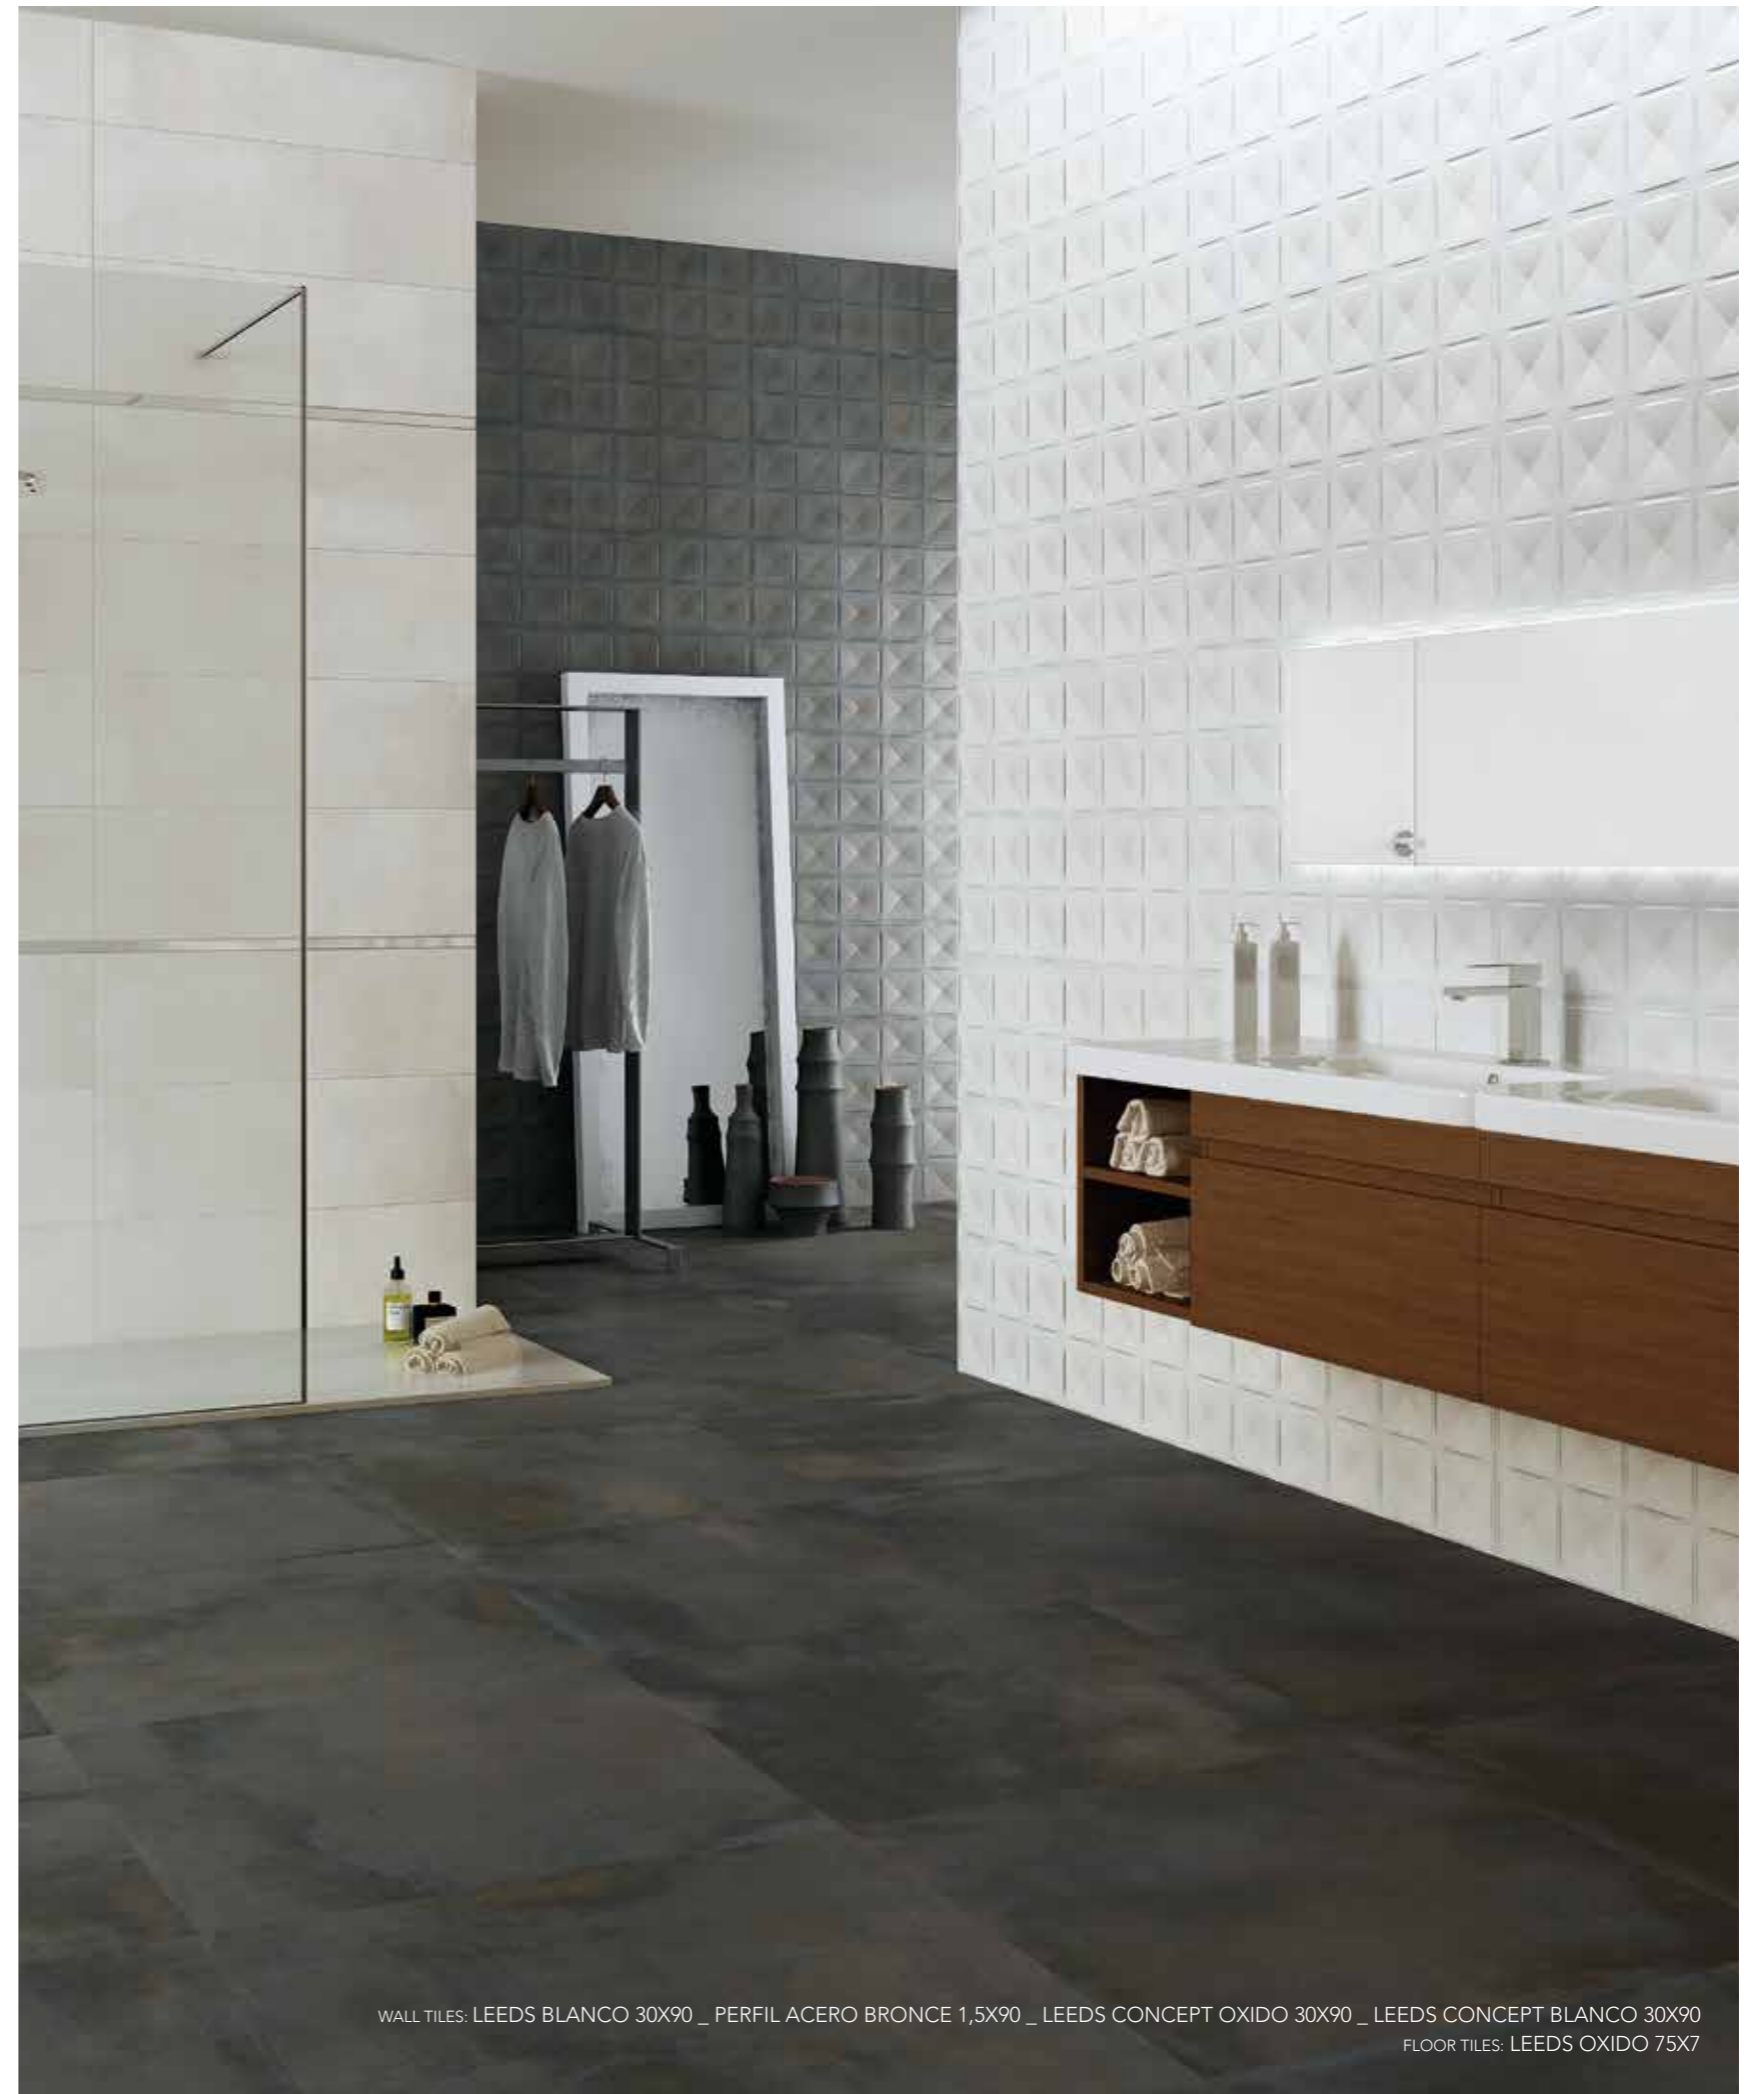

Leeds

[Trendsetting relief textures]

WHITE BODY WALL TILES / REVESTIMIENTO PASTA BLANCA / FAÏENCE PÂTE BLANCHE / WEISSSCHERBIGE WANDFLIESEN

WALL TILES: LEEDS CONCEPT BLANCO 30X90

WALL TILES: LEEDS BLANCO 30X90 _ PERFIL ACERO BRONCE 1,5X90 _ LEEDS CONCEPT OXIDO 30X90 _ LEEDS CONCEPT BLANCO 30X90
FLOOR TILES: LEEDS OXIDO 75X7