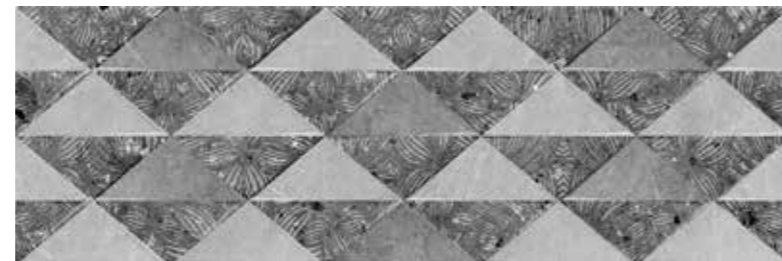

R001W32655 LEGACY-DEC 7 COLD RC 40x120cm B 310