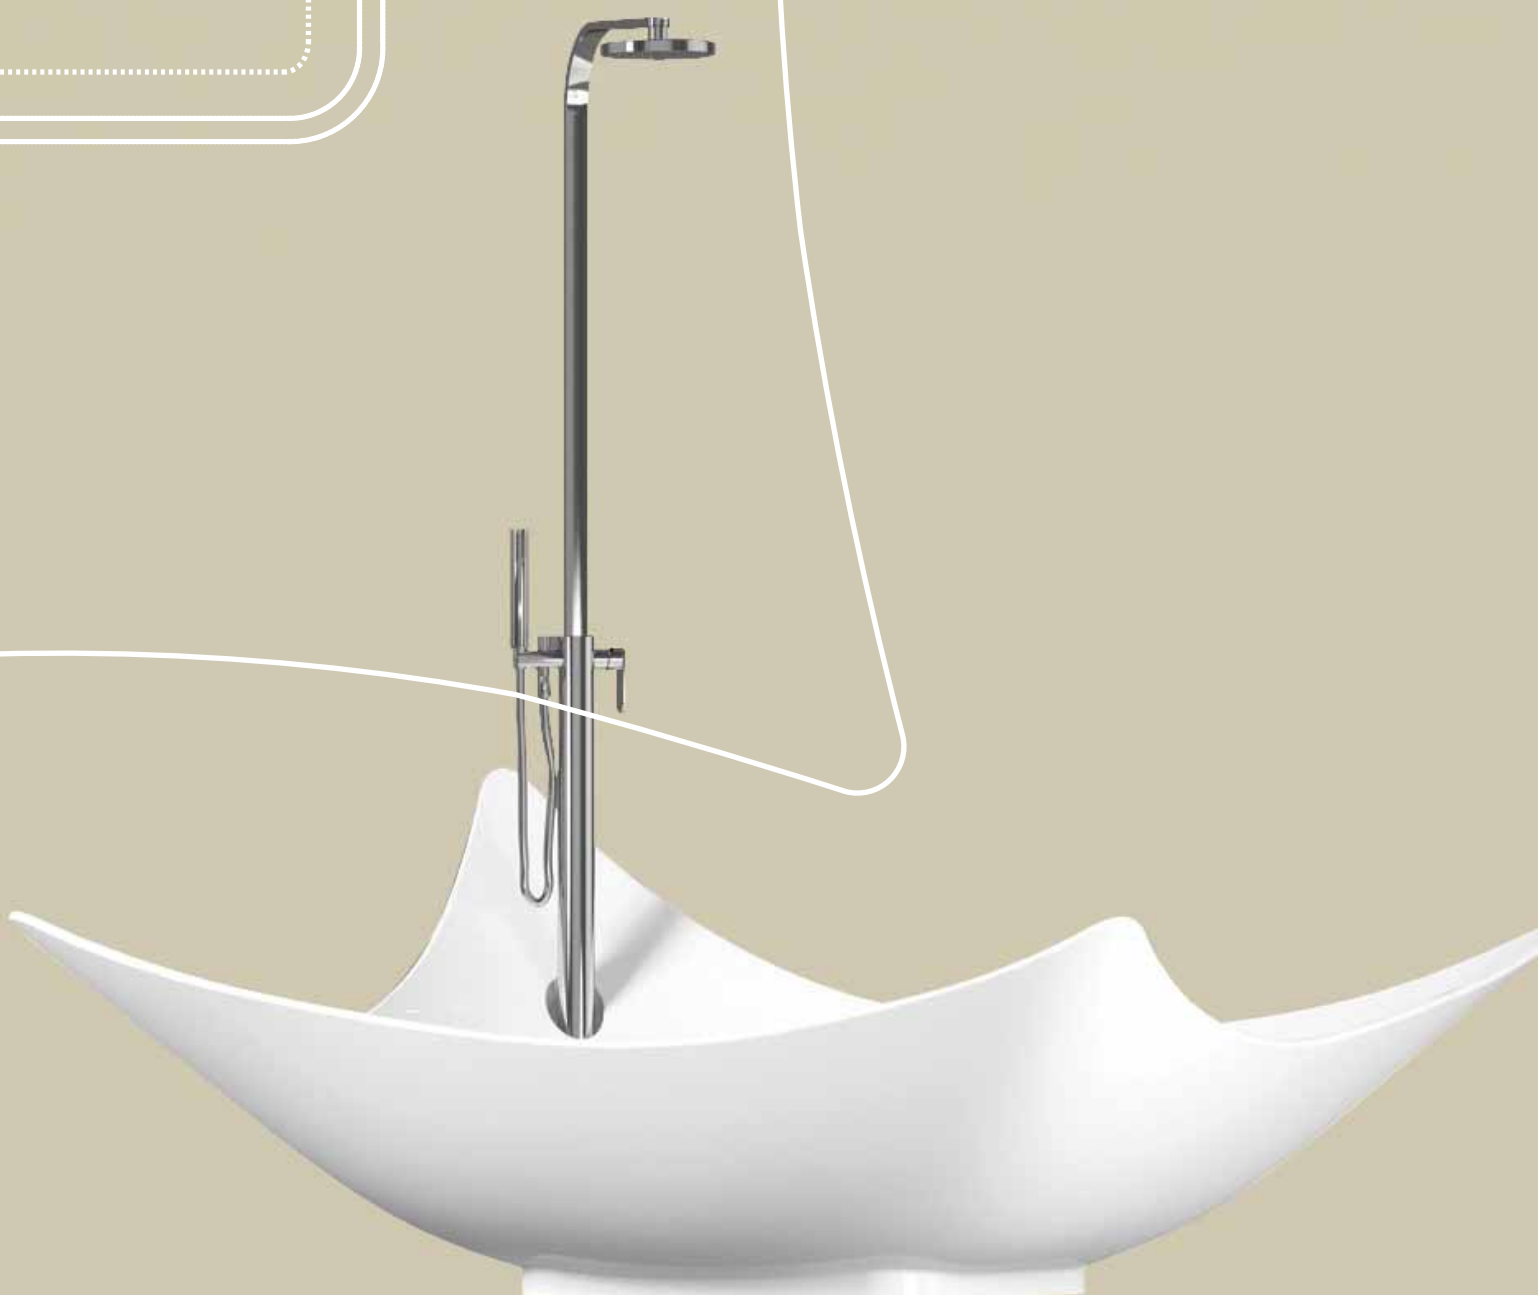

Leggera

La ricerca sulle potenzialità espressive ancora inesplorate di un grande classico dell'arredo bagno, la vasca - doccia, è sfociata in una sintesi progettuale radicalmente innovativa. Un foglio leggerissimo, i cui lembi si innalzano dal piano di appoggio, cristallizzando la contrapposizione fra materia e forza di gravità in una forma purissima.

Design **GILDA BORGNINI**, 2007

Leggera

The search for unexplored potential expressions of a classic piece of bathroom fixture, the bathtub and shower, culminate into a radically innovative design synthesis. A lightweight sheet with both ends lifted off the floor, embody a juxtaposition of matter and the force of gravity in a very pure form.

La recherche sur les forces d'expression encore inexplorées d'un grand classique du sanitaire - la baignoire-douche - aboutit à une synthèse conceptuelle radicalement novatrice. Une feuille ultralégère, dont les côtés remontent pour cristalliser l'opposition entre matière et force de gravité dans une forme extrêmement pure.

Leggera ist die Suche nach neuen Ausdrucksmöglichkeiten für einen Klassiker im Bad, der Badewanne-Dusche. Das Ergebnis ist etwas radikal Neues. Ein wie hingeweht wirkendes Blatt, dessen Ränder sich über den Boden erheben und so in reinster Form den Gegensatz zwischen Materie und Schwerkraft erkennen lassen.