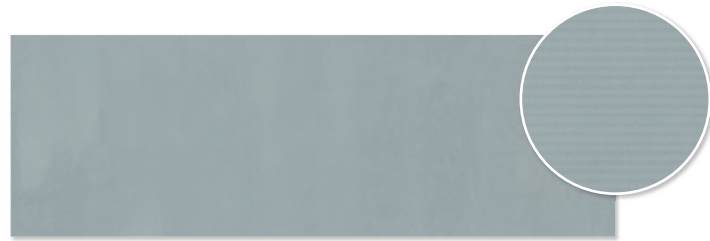

LE GIARE

WALL TILE + WHITE BODY + RECTIFIED + GLOSS
 AZULEJO + PASTA BLANCA + RECTIFICADO + BRILLO
 30x90 cm/11.8"x36"

View online
Ver online

LE GIARE BLUE / GREY
 30x90 cm/11.8"x36" RC

MANOTTI BLUE
 30x90 cm/11.8"x36" RC

BERRY BIANCO
 25x150 cm/10"x60" RC

COLOURS: / COLORES:

LE GIARE WHITE

LE GIARE NATURAL

LE GIARE GREY

LE GIARE SAGE

LE GIARE BLUE

ADDITIONAL INFORMATION: / INFORMACIÓN ADICIONAL:

 V.1	Aesthetic classification: V.1 UNIFORM APPEARANCE Clasificación estética: V.1 APARIENCIA UNIFORME
	This product has different designs in the same box, in a random pattern. Este producto posee varios diseños diferentes que se sirven en la misma caja de forma aleatoria.