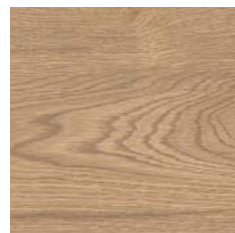

# LEGNO R90

| COLORES DISPONIBLES - AVAILABLE COLORS |

BETULLA

FAGGIO

ROVERE

NOCE

wall: LEGNO R90 TRAIL FAGGIO (30x90 cm), CERVINO LUX 120 BLACK (60x120 cm).  
floor: CERVINO LUX 120 BLACK (60x120 cm).