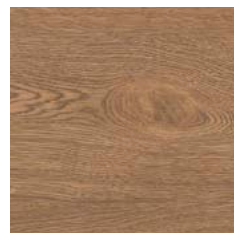

# LEGNO R90

| COLORES DISPONIBLES - AVAILABLE COLORS |

BETULLA

FAGGIO

ROVERE

NOCE

wall: LEGNO R90 TRAIL FAGGIO (30x90 cm), CERVINO LUX 120 BLACK (60x120 cm).  
floor: CERVINO LUX 120 BLACK (60x120 cm).