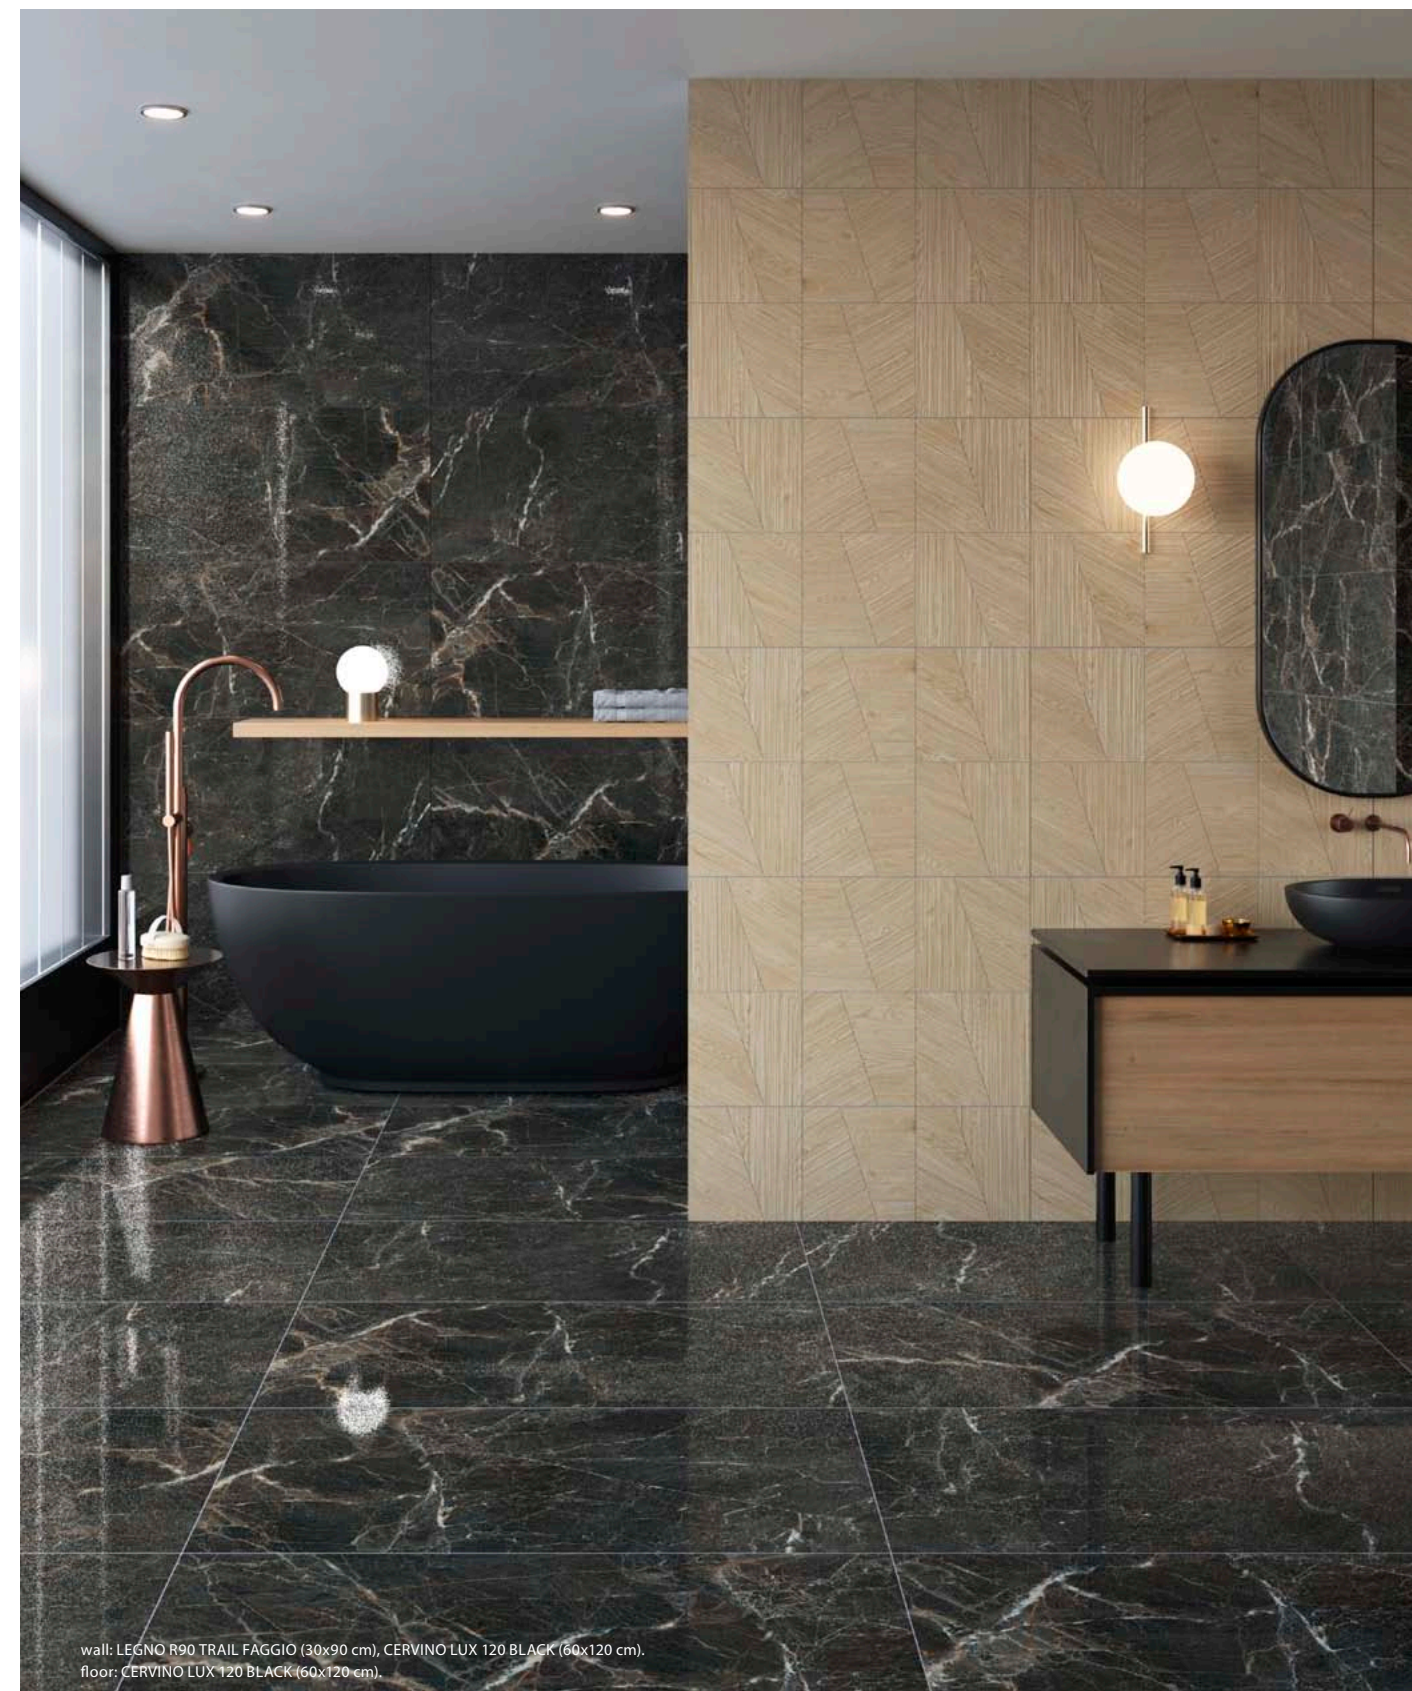

# LEGNO R90

| COLORES DISPONIBLES - AVAILABLE COLORS |

BETULLA

FAGGIO

ROVERE

NOCE

wall: LEGNO R90 TRAIL FAGGIO (30x90 cm), CERVINO LUX 120 BLACK (60x120 cm).  
floor: CERVINO LUX 120 BLACK (60x120 cm).