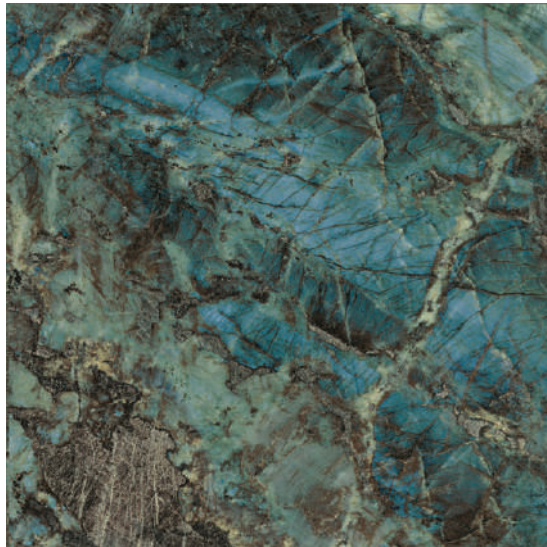

Lemurian

Lemurian Pulido 260 x 120 cm.

Lemurian / New collection

Porcelánico / Porcelain tiles

B|PLUS
LARGE SIZE SURFACES

Lemurian Pulido
260 x 120 cm.

BP2612RP

Lemurian Pulido
120 x 120 cm.

P1212GRP

Variación gráfica | Different patterns: 4

Espesor | Thickness: 7 mm.

Formato / Size	Pz/Box	M ² /Box	Kg/Box	M ² /Pa	Box/Pa	Kg/Pa	Rodapié / Skirting	Size	TR	PCK
120 x 120	1	1,44	31,00	57,60	40	1.240	Rodapié Corte / Cut Skirting - 120 x 120 RC1212	10 x 60	27	15