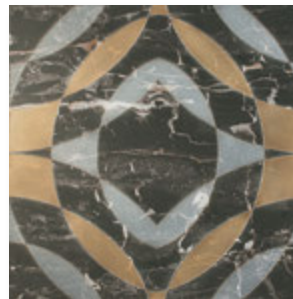

187997 Omega
60x60 cm. / 23.6"x23.6" D945
9,4 mm. de espesor/thickness

PORCELÁNICO MASA COLOREADA /
COLOURED BODY PORCELAIN TILE