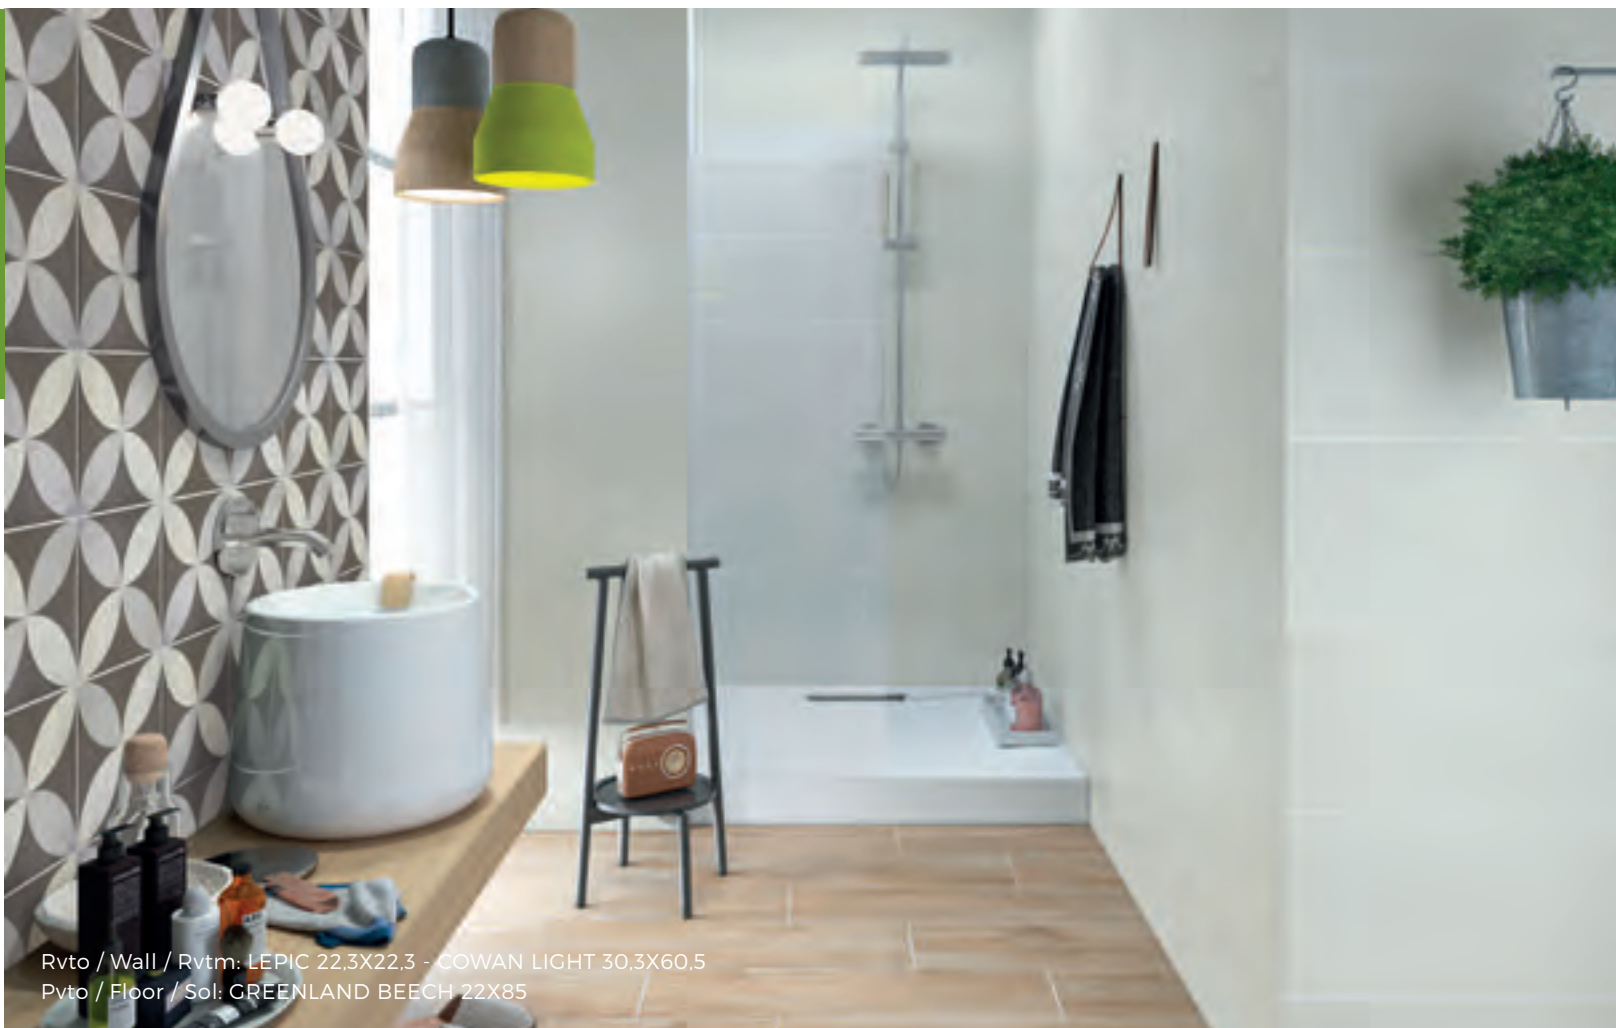

GRES PORCELÁNICO ESMALTADO
GLAZED PORCELAIN TILES
GRÈS CÉRAME ÉMAILLÉ

LEPIC | 22,3x22,3
8,78"x8,78"

COMPACGLASS

Rvto / Wall / Rvfm: LEPIC 22,3X22,3 - COWAN LIGHT 30,3X60,5
Pvto / Floor / Sol: GREENLAND BEECH 22X85