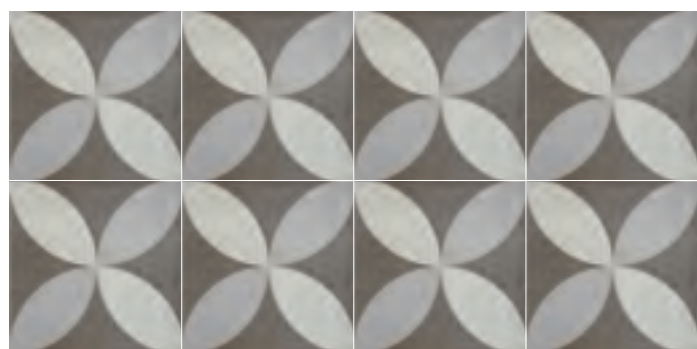

LEPIC x8

EMPAQUETADO PACKAGING EMBALLAGE	Formato	pz/cj	m²/cj	m²/pl	cj/pl	kg/cj	kg/pl
	22,3x22,3	20	1	45	45	22,50	1032,5