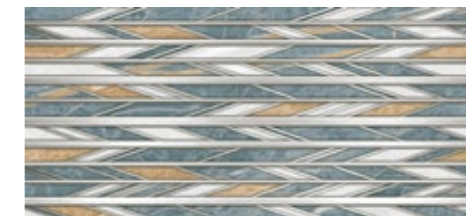

Д 221 052 23x50
ДЕКОР / DECOR