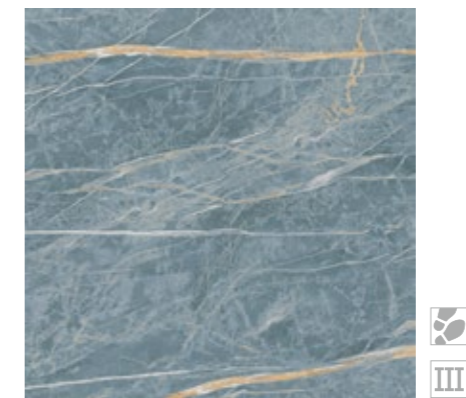

4343 221 052 43x43
ПІДЛОГА СИНЯ / BLUE FLOOR